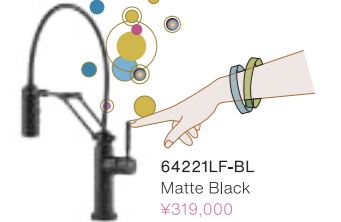

64221LF-BL
Matte Black
¥319,000

シャワーヘッドと黒い樹脂ホースはタッチできません。

税別表示価格

・オプション - ACアダプター P.44

PSE規格

乾電池と併用でご使用ください。