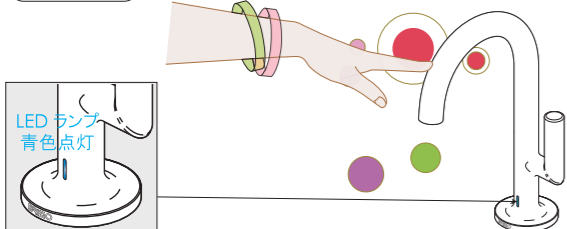

※オプションの専用 AC アダプターを併用する事で乾電池が待機電力となり災害時などに停電になっても乾電池で作動するハイブリッド タッチ水栓となります。

How to use Lavatory Touch&Sensor Faucet

洗面用タッチ & センサー水栓の使い方

- 本体を軽くタッチするだけで水のオン・オフが出来ます。
 - 水栓の 7cm 以内に手を近づけるとセンサーが反応して水が出ます。手を離すと自動で水が止まります。
 - 水の流れが止まる前に、少量の水が流れる場合があります。これにより、吐水口内の残留温水が排出され次回の使用時の温度制御装置付電磁弁の初期温度に影響を与える可能性を最小限に抑えられます。停止後すぐに再開した際に、温度制御装置が初期設定に戻る時間に達していない場合は直ぐに水が出ない場合があります。その場合は数秒経ってから再開してください。
 - 1分経過すると自動的に水が止まります。
 - 温度によって LED ランプの色が変わります。
 - 乾電池の残量が少なくなると LED ランプが 5 秒毎に赤く点滅します。その場合はすぐに乾電池を交換して下さい。
- ※オーディンは温度制御装置付き電磁弁の為オプションの専用 AC アダプターを併用する事は出来ません。

オーディン・タッチ&センサー ODIN Touch & Sensor

65675LFシリーズ
オーディン・タッチ&センサー水栓は、水の流れもデザインされています。スキニーなフォルムと流量を変えず水が流れている様までをデザインとしています。流れる水はやさしく回転し、水撥ねしにくい設計となっています。ハンドルは温度調整のみで、一定の流量のまま究極の美を保ちます。

センサー操作 (蛇口先端から 7-15cm 以内の水流の中)

水栓の7cm以内に手をかざすと水が流れ始めます。先端から7-15cm以内の水流の中で手が動き続ける限り水は流れ、1分後に停止します。

LED ランプ 水温 発光色
27℃以下
27℃～43℃
43℃以上

※乾電池交換サイン
LED ランプ
5 秒毎に赤色点滅

タッチ操作

< タッチ水栓設置イメージ図 >

< 付属品 >

- 変換アダプター
※この変換アダプターはロッキーズコーポレーションの日本仕様の部品となります。(変換アダプターのための販売は行っていません)