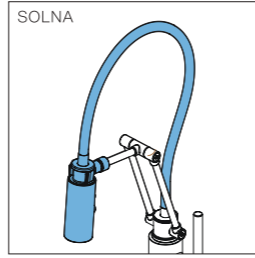

How to use Kitchen Touch Faucet

キッチン用タッチ水栓の使い方

- 本体を軽くタッチするだけで水のオン・オフが出来ます。
- 濡れた手でも反応します。
- 水栓を握って向きを変えている時は反応しません。タッチしている時間が長い時も反応しません。
- 4分経過すると自動的に水が止まります。
- 温度によって LED ランプの色が変わります。
- 乾電池の残量が少なくなると LED ランプが赤く 3 回点滅します。1 週間程度を目安に乾電池を交換して下さい。

SOLNA
ソルナ 64221LFシリーズは上記図面の水色部分の樹脂ホース及びシャワーヘッドは反応しません。

説明動画