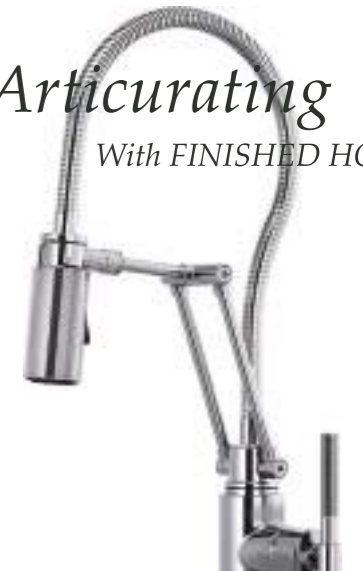

ヴィラージュ

Beverage

Litze®

リツエ

SAME DESIGN

Articulating
With FINISHED HOSE

Lavatory Touch&Sensor Faucet Line up

■タッチ&センサー式 洗面水栓