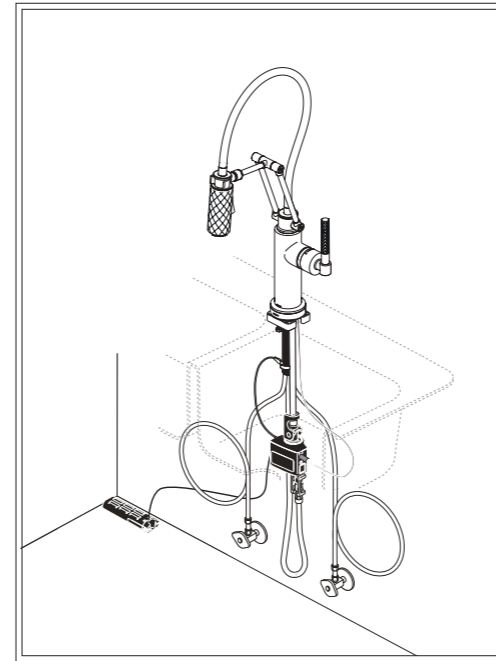

水栓の7cm以内に手をかざすと水が流れ始めます。先端から7-15cm以内の水流の中で手が動き続ける限り水は流れ、1分後に停止します。

LED ランプ 水温 発光色
27℃以下
27℃～43℃
43℃以上

※乾電池交換サイン
LED ランプ
5 秒毎に赤色点滅

タッチ操作

< タッチ水栓設置イメージ図 >

< 付属品 >

- 変換アダプター
※この変換アダプターはロッキーズコーポレーションの日本仕様の部品となります。(変換アダプターのための販売は行っていません)

- 電磁弁
- 重り (キッチン水栓のみ)
- 単二電池 6 本
※同梱しております乾電池はサービスで付属しておりますが保管期間等により自然放電してしまい寿命が異なります。場合によっては1年未満で、LEDランプが赤く点滅し乾電池の残量が少ないことをお知らせします。その場合は新しい乾電池をご用意ください。

- 絶縁用リング (キッチン水栓のみ)
タッチ水栓を設置する場合は、必ず開口部に絶縁用リングをはめ込んで水栓金具を設置してください。水栓金具の軸棒が通電性のある素材に触れてしまうと電気が正常に流れず誤作動の原因となることがございます。