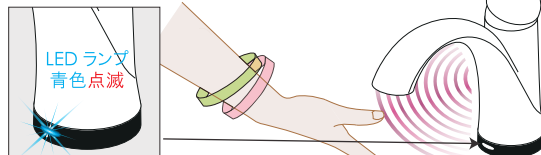

How to use Lavatory Touch&Sensor Faucet

洗面用タッチ & センサー水栓の使い方

- ・本体を軽くタッチするだけで水のオン・オフが出来ます。
- ・本体に手を近づけてもセンサーが反応して水が出ます。(静電気感知範囲10cm 以内)
手を離すと3秒後に自動で水が止まります。
- ・濡れた手でも反応します。
- ・水栓を握っている時は反応しません。
タッチしている時間が長い時も反応しません。
- ・2分経過すると自動的に水が止まります。
- ・温度によって LED ランプの色が変わります。
- ・乾電池の残量が少なくなると LED ランプが赤く3回点滅します。
1週間程度を目安に乾電池を交換して下さい。

説明動画

センサー操作(10cm以内)

LED ランプ	水温	発光色
	27℃以下	青色
	27℃～43℃	紫色
	43℃以上	赤色

※乾電池交換サイン

タッチ操作

< タッチ水栓設置イメージ図 >

< 付属品 >

- ・変換アダプター
※この変換アダプターはロッキーズコーポレーションの日本仕様の部品となります。
(変換アダプターのみ販売は行っていません)