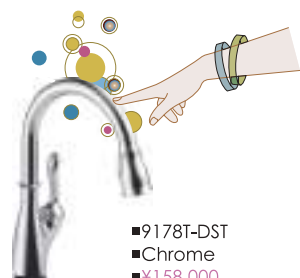

吹きガラスの瓶の四角い線と曲線にインスパイアされたデザイン。
優雅で洗練されたデザインにブラックステンレス仕上げがどんな空間にもダイナミックなタッチを与えてくれます。

■タッチ式 キッチン シャワー水栓

Mateo[®] Touch

- 9183T-KS-DST
- Black Stainless
- ¥168,000 在庫限り

Pivotal[™] Touch

- 9693T-KS-DST
- Black Stainless
- 販売終了

シャワーヘッドと黒いシリコン樹脂のホースはタッチできません。

ピヴォタル
Pivotal[™]
CONFIDENT

斬新なスクエアの印象的幾何学のシルエット。
確信に満ちた共存する傾斜と印象的なシルエットは現代的幾何学のキッチンへの革新=確信として定義されるでしょう。

■オプション - ACアダプター PSE規格
乾電池と併用でご使用ください。

- ROC-EP73954
- ¥19,000

コーディネートアイテム
Coordinated Items

KS

浄水器水栓 P.38
Contemporary 1940-KS-DST

グラスリンサー P.40
GR250-KS

ソープディスペンサー P.42
Trinsic RP100734-KS

税別表示価格

リランド®
Leland®

OLD-WORLD DESIGN with 21st CENTURY FUNCTIONALITY.

その湾曲した形状は、タージマハルのシンプルなフォルムと美しいラインから着想を得て設計されました。
リランドは古き良き世界のデザインの影響と21世紀のスマートテクノロジーを融合させたカタチの完成形です。

■タッチ式 キッチン シャワー水栓

Leland® Touch

spec sheet

- 9178T-DST
- Chrome
- ¥158,000

- 9178T-RB-DST
- Venetian Bronze
- ¥180,000

税別表示価格

■オプション - ACアダプター

PSE規格