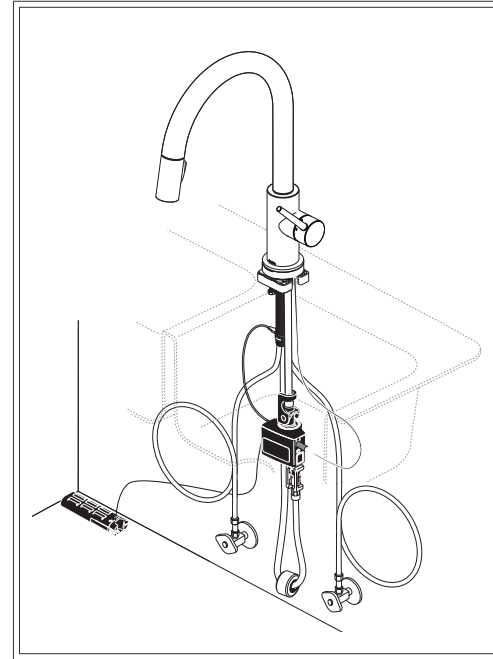

説明動画

センサー操作(10cm以内)

LED ランプ	水温	発光色
	27℃以下	青色
	27℃～43℃	紫色
	43℃以上	赤色

※乾電池交換サイン

タッチ操作

< タッチ水栓設置イメージ図 >

< 付属品 >

- ・変換アダプター
※この変換アダプターはロッキーズコーポレーションの日本仕様の部品となります。
(変換アダプターのみ販売は行っていません)

- ・電磁弁
- ・重り(キッチン水栓のみ)
- ・単二電池6本
※同梱しております乾電池はサービスで付属しておりますが保管期間等により自然放電してしまい寿命が異なります。場合によっては1年未満で、LEDランプが赤く点滅し乾電池の残量が少ないことをお知らせします。その場合は新しい乾電池をご用意ください。

- ・絶縁用リング(キッチン水栓のみ)
タッチ水栓を設置する場合は、必ず開口部に絶縁用リングをはめ込んで水栓金具を設置してください。水栓金具の軸棒が通電性のある素材に触れてしまうと電気が正常に流れず誤作動の原因となることがございます。