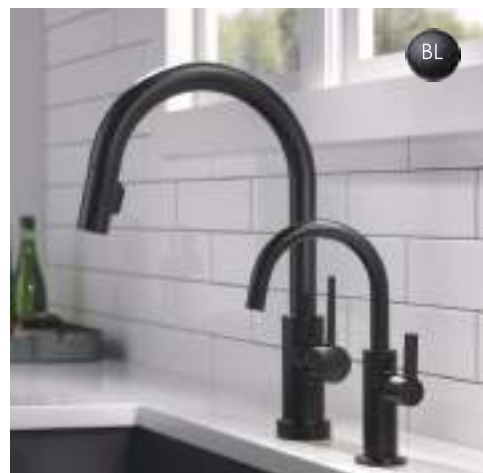

トリンシック®
Trinsic®
CONTEMPORARY CONCEPT.

現代的なモダンスタイルはカラーバリエーションによってモダン、コンテンポラリーミックス、そしてノスタルジックなミッドセンチュリーの世界へと導く。カタチを変えずに色を変えてデザインを寄せる。これがトレンド。

■タッチ式 キッチン シャワー水栓

税別表示価格

Trinsic® Touch

spec sheet

■9159T-AR-DST
■Arctic Stainless
■¥208,000

■9159T-BL-DST
■Matte Black
■¥220,000

■9159T-CZ-DST
■Champagne Bronze
■¥239,000

■9159T-KS-DST
■Black Stainless
■¥249,000

■オプション - ACアダプター

PSE規格

乾電池と併用でご使用ください。

■ROC-EP73954
■¥19,000

■キッチン シャワー水栓

Trinsic®

spec sheet

■9159-AR-DST
■Arctic Stainless
■¥159,000

■9159-BL-DST
■Matte Black
■¥165,000

■9159-CZ-DST
■Champagne Bronze
■¥184,000

■9159-KS-DST
■Black Stainless
■¥198,000

AR

BL

CZ

コーディネート アイテム
Coordinated Items

浄水器水栓 P.38
Contemporary 1930色-DST

グラスリンサー P.40
GR250色

ソープディスペンサー P.42
Trinsic RP100734色