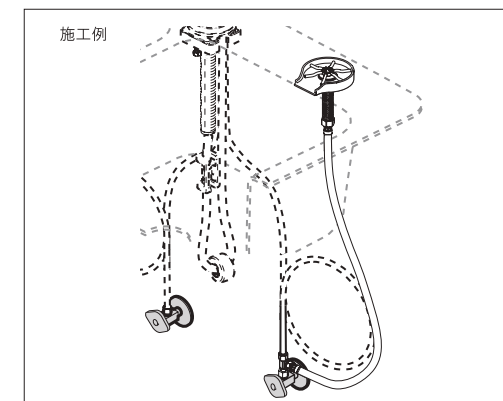

■グラス洗浄器

Glass Rinser

■GR250
■Chrome
■¥65,000

■GR250-PN
■Polished Nickel
■¥77,000

■GR250-AR
■Arctic Stainless
■¥77,000

■GR250-BL
■Matte Black
■¥81,000

■GR250-CZ
■Champagne Bronze
■¥83,000

■GR250-RB
■Venetian Bronze
■¥83,000

■GR250-KS
■Black Stainless
■¥83,000