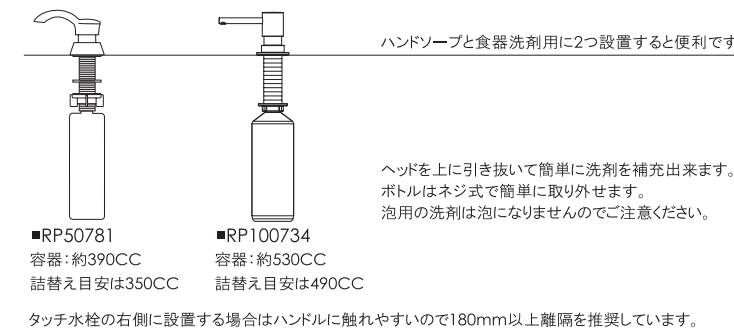

給排水パーツ Parts WATER SUPPLY AND DRAINAGE.

クロスハンドルのお洒落な給水パーツや排水トラップなどをご用意しています。

■ストレート止水栓

■R7091
■¥17,000
■湯水2本セット

■アングル止水栓

■R7057
■¥11,000
■湯水2本セット

■ストラップ

■R4336
■¥7,000

■Pトラップ

■R4337
■¥6,000

■水受けトレイ

■R4345
■¥4,300