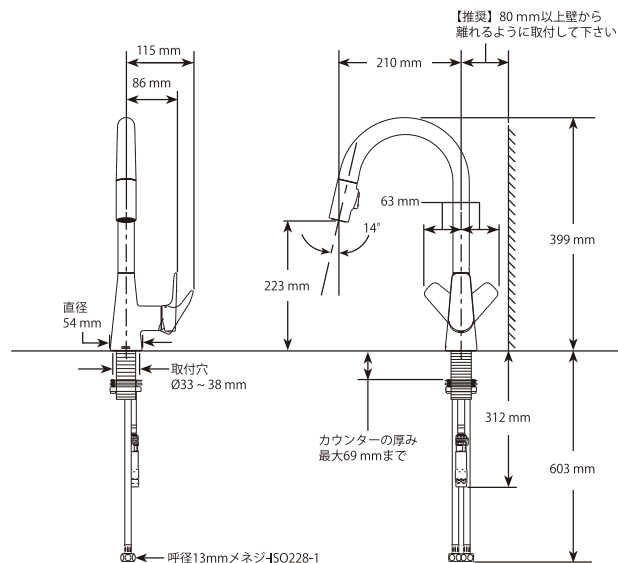

[Coordinate items]

彩り豊かなアクセサリで楽しくなるキッチンのコーディネートをお楽しみください。

Bevorage Faucet

[浄水器水栓]

浄水器カートリッジは別売

Soap Dispenser

[ソープディスペンサー]

Glass Rinser

[グラスリンサー]

■ 91355
■ ¥82,000

■ 1920-DST
■ ¥78,000

■ RP50781
■ ¥24,000

■ GR250
■ ¥65,000

■ 91355-BL
■ ¥94,000

■ 1920-BL-DST
■ ¥90,000

■ RP50781BL
■ ¥31,000

■ GR250-BL
■ ¥81,000

■ 91355-CZ
■ ¥99,000

■ 1920-CZ-DST
■ ¥99,000

■ RP50781CZ
■ ¥33,000

■ GR250-CZ
■ ¥83,000

※税抜価格は為替レートの変動等により、予告なく変わる場合がございます。

[Spec Sheet]

[Introduction]

■コストパフォーマンス

日本限定モデルにより米国規格を排除しコストダウンに成功。
ISO228-1：2000スタンダードを装備。

■メンテナンスフリー

高流量 (4.68ℓ/0.15Mpa) および手動式によるメンテナンスの低減。

■豊富なアクセサリ

ソープディスペンサー・浄水器等の色を揃えた楽しいキッチンの提案。

■カラーバリエーション

3色カラー展開により面材・カウンターとのカラーコーディネートが可能。

[Flow Rate]

水圧 Mpa	流量 ℓ	
	泡沫	シャワー
0.15	4.68	4.41
0.20	5.40	5.12
0.25	5.79	5.65
0.30	6.37	6.19
0.35	6.71	6.51
0.40	7.02	6.79