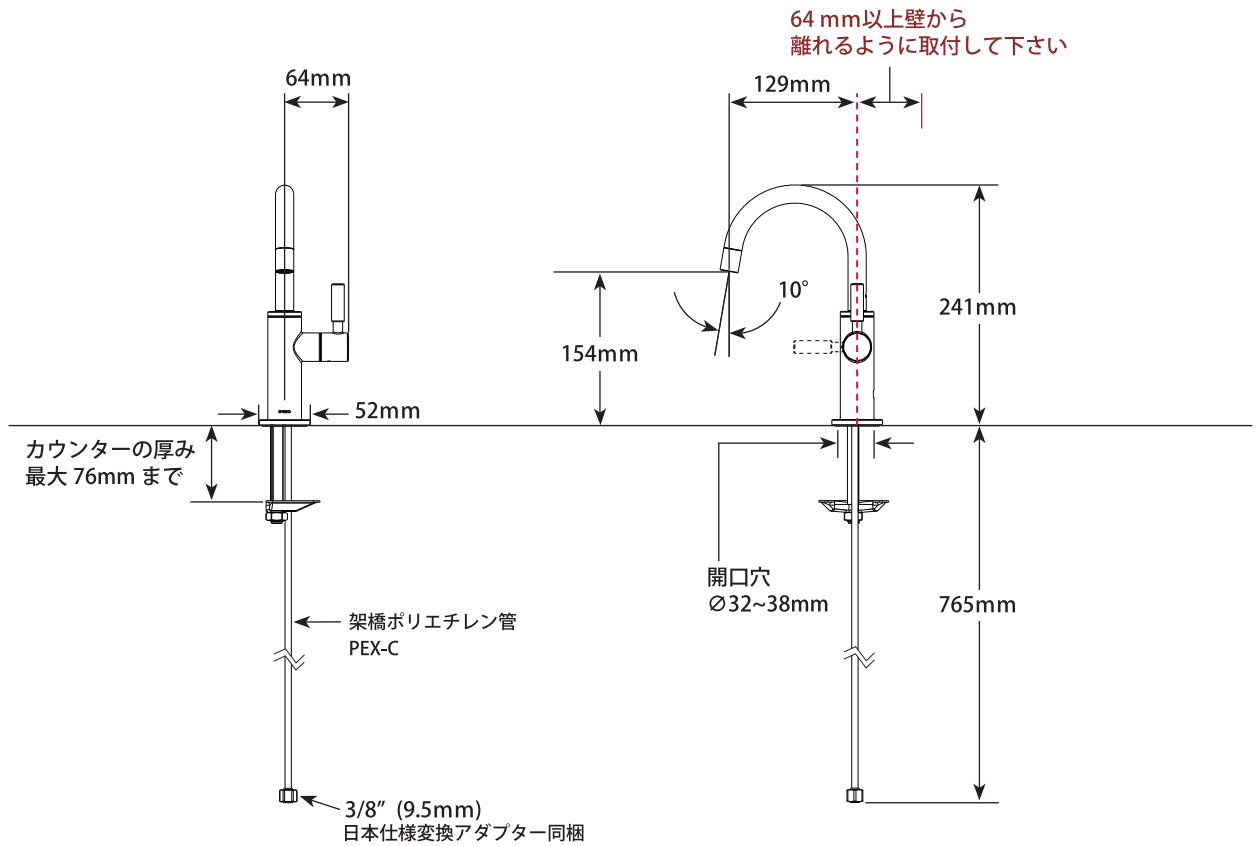

BEVERAGE FAUCETS

Smart Innovations
Diamond™ Seal Technology

単水栓・浄水器水栓

■ Brizo® Arc Spout
■ モデル 61320 シリーズ

第三者認証取得

日本水道法に基づく給水装置の構造及び材質基準に対して、世界最大の第三者認証機関である IAPMO 及び CSA にて基準適合を受けています。

※掲載されているすべての内容の著作権は、当社に帰属するか、当社が著作権者より許諾を得て使用しているものです。

scale1/7.5

■ブリゾー アークスパウト

1Hole ー開口φ35

■日本仕様変換アダプター

呼径 13mmの変換アダプターを
同梱しております。

《輸入販売元》

株式会社ロッキーズコーポレーション
東京都港区南青山6-10-18 Tri-Angle MINAMIAOYAMA 2F
TEL.03-6450-6355 FAX.03-6450-6035

<https://rockies.co.jp>