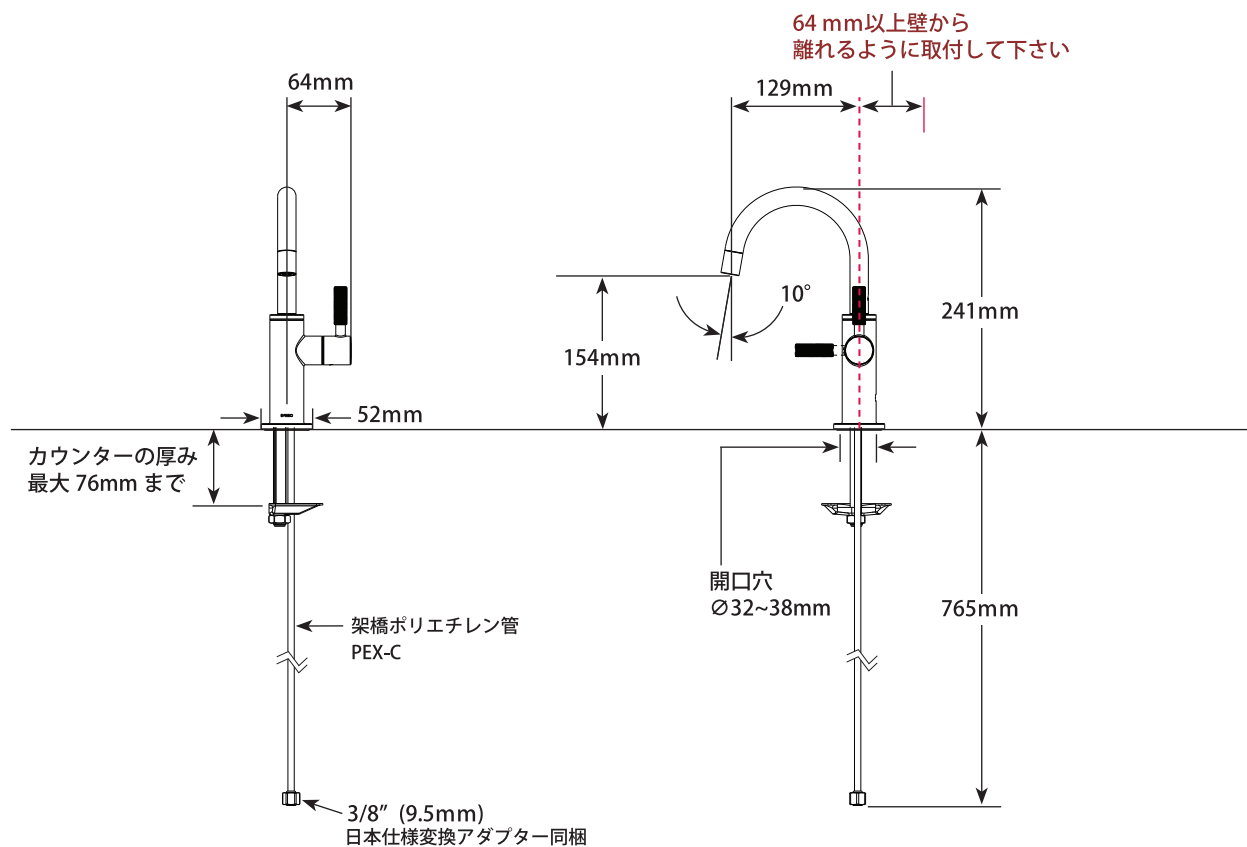

scale 1/7.5

## ■ 日本仕様変換アダプター

呼径 13mm の変換アダプターを  
同梱しております。