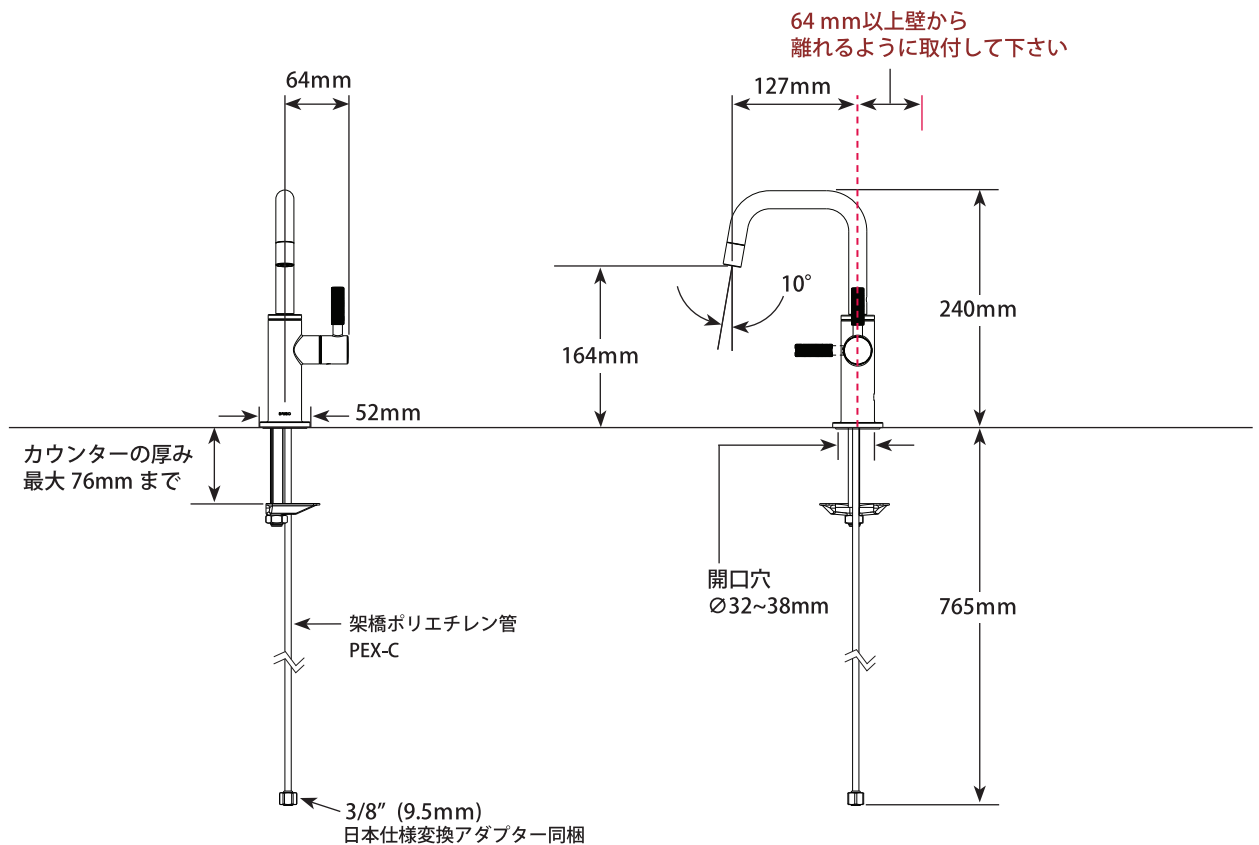

## BEVERAGE FAUCETS

Smart Innovations  
Diamond™ Seal Technology

単水栓・浄水器水栓

■ Litze® Square Spout  
■ モデル 61353 シリーズ

第三者認証取得

日本水道法に基づく給水装置の構造及び材質基準に対して、世界最大の第三者認証機関である IAPMO 及び CSA にて基準適合を受けています。

※掲載されているすべての内容の著作権は、当社に帰属するか、当社が著作権者より許諾を得て使用しているものです。

scale1/7.5

■リッツェ スクエアスパウト

1Hole 一開口φ35

■日本仕様変換アダプター

呼径 13mmの変換アダプターを  
同梱しております。

《輸入販売元》

株式会社ロッキーズコーポレーション

東京都港区南青山6-10-18 Tri-Angle MINAMIAOYAMA 2F