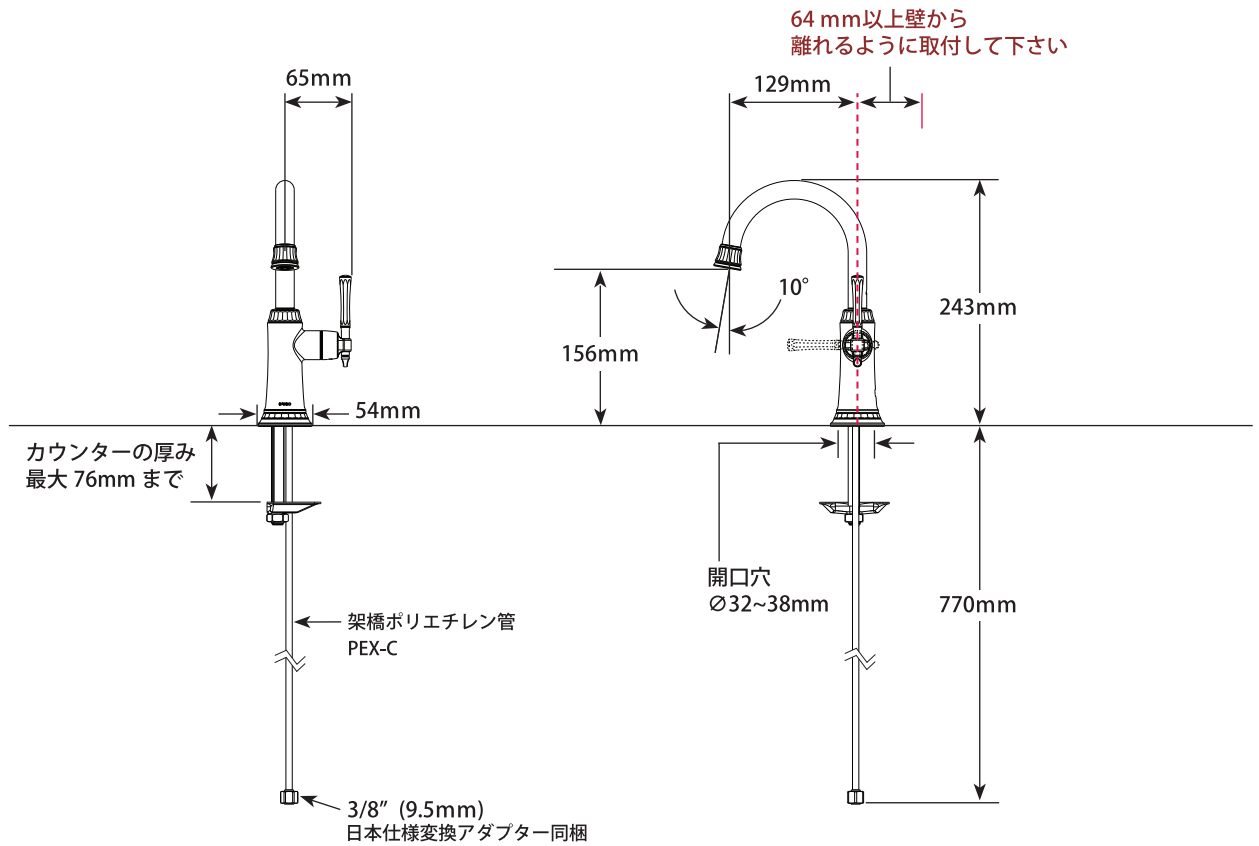

## BEVERAGE FAUCETS

Smart Innovations  
Diamond™ Seal Technology

単水栓・浄水器水栓

■ Tulham™

■ モデル 61358 シリーズ

第三者認証取得

日本水道法に基づく給水装置の構造及び材質基準に対して、世界最大の第三者認証機関である IAPMO 及び CSA にて基準適合を受けています。

※掲載されているすべての内容の著作権は、当社に帰属するか、当社が著作権者より許諾を得て使用しているものです。

scale 1/7.5

1Hole 一開口φ35

■日本仕様変換アダプター

呼径 13mmの変換アダプターを  
同梱しております。

《輸入販売元》

株式会社ロッキーズコーポレーション

東京都港区南青山6-10-18 Tri-Angle MINAMIAOYAMA 2F

TEL.03-6450-6355 FAX.03-6450-6035