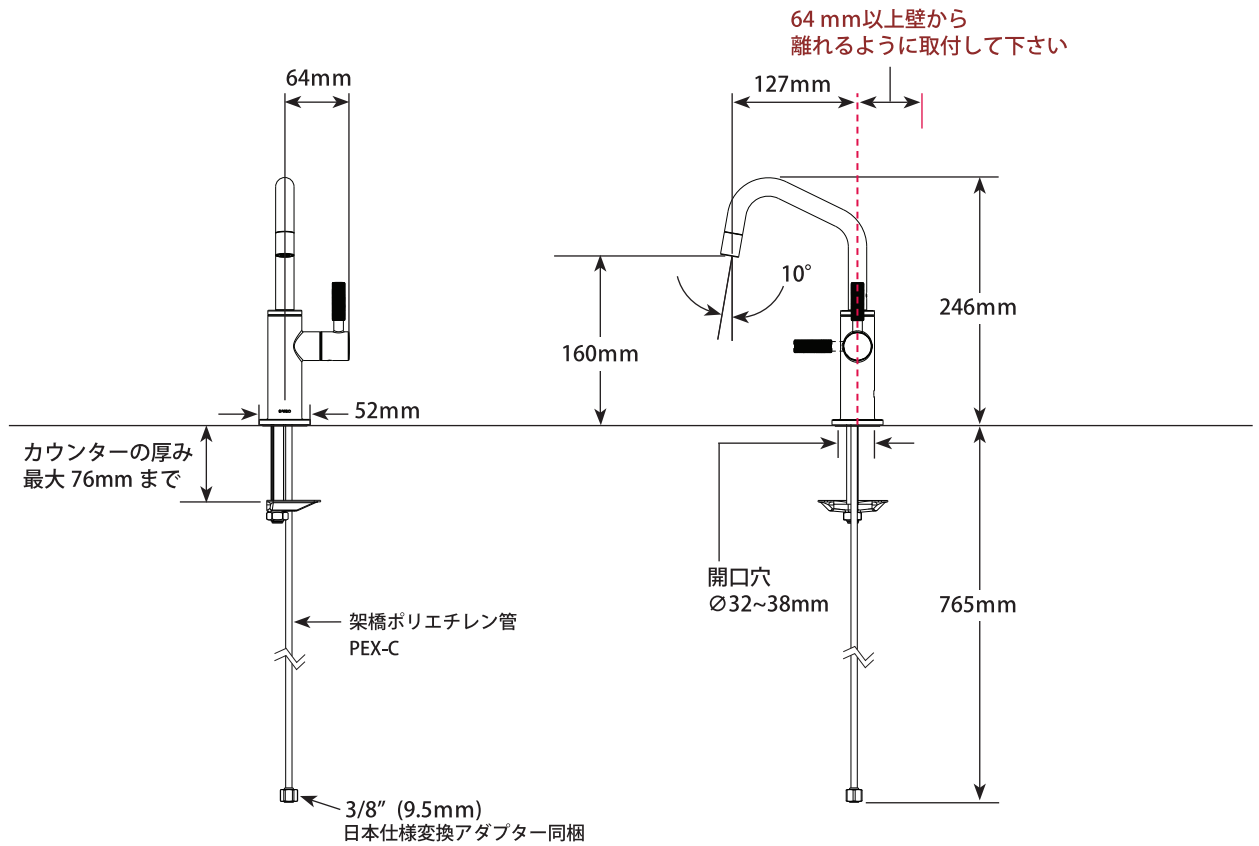

BEVERAGE FAUCETS

Smart Innovations
Diamond™ Seal Technology

単水栓・浄水器水栓

■ Litze® Angle Spout
■ モデル 61363 シリーズ

第三者認証取得

日本水道法に基づく給水装置の構造及び材質基準に対して、世界最大の第三者認証機関である IAPMO 及び CSA にて基準適合を受けています。

※掲載されているすべての内容の著作権は、当社に帰属するか、当社が著作権者より許諾を得て使用しているものです。

scale 1/7.5

■ リッツェ アングルスパウト

1Hole 一開口φ35

■ 日本仕様変換アダプター

呼径 13mm の変換アダプターを
同梱しております。

《輸入販売元》

株式会社ロッキーズコーポレーション

東京都港区南青山 6-10-18 Tri-Angle MINAMIAOYAMA 2F