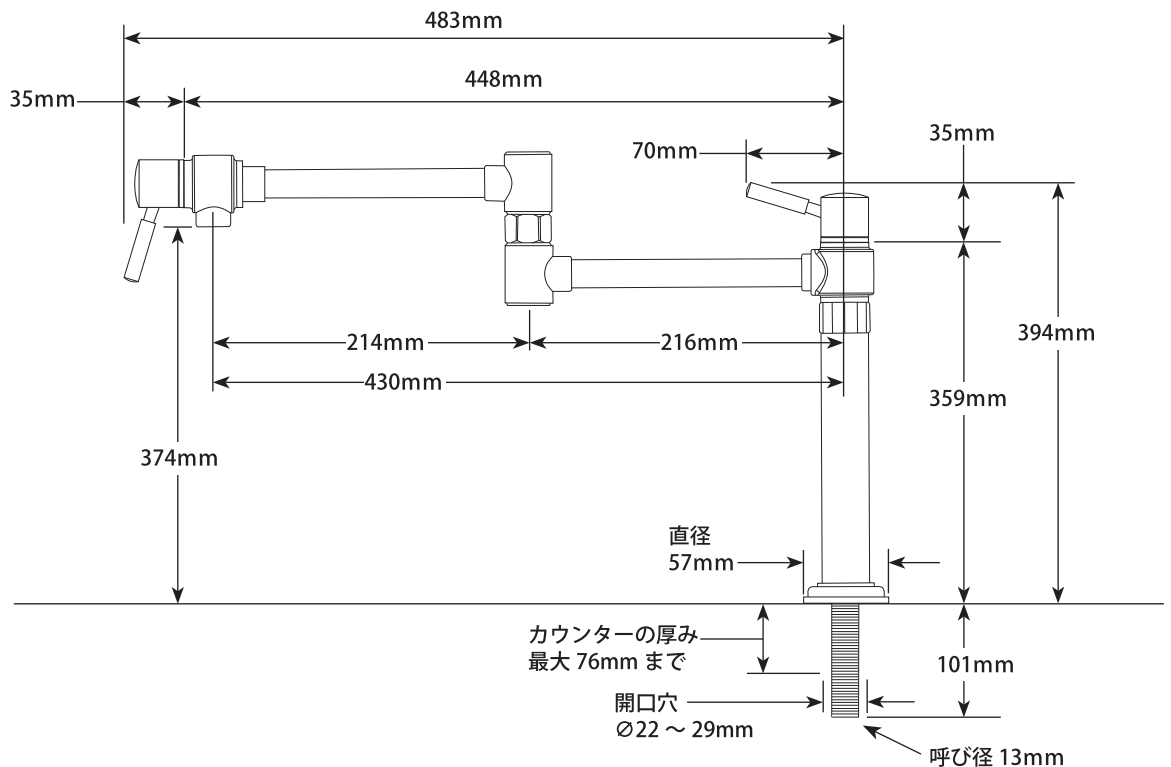

## ■ ユーロ

※水接続専用水栓

scale 1/7.5

《輸入販売元》

株式会社ロッキーズコーポレーション

東京都港区南青山6-10-18 Tri-Angle MINAMIAOYAMA 2F

TEL.03-6450-6355 FAX.03-6450-6035

<https://rockies.co.jp>