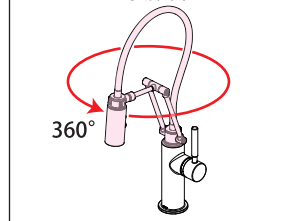

KITCHEN FAUCETS

シングルレバーキッチン混合栓 (プルダウンシャワー)

■ Solna® Articulating Pull-Down ■ モデル 63221 シリーズ

第三者認証取得

日本水道法に基づく給水装置の構造及び材質基準に対して、世界最大の第三者認証機関である IAPMO 及び CSA にて基準適合を受けています。

※掲載されているすべての内容の著作権は、当社に帰属するか、当社が著作権者より許諾を得て使用しているものです。
著作権法および関連法律、条約により、私的使用など明示的に認められる範囲を超えて、本製品図の掲載内容（文章、画像、図面など）の一部およびすべてについて、事前の許諾なく無断で複製、転載、送信、放送、配布、貸与、翻訳、変造することは、著作権侵害となり、法的に罰せられることがあります。このため、当社および著作権者からの許可なく、掲載内容の一部およびすべてを複製、転載または配布、印刷など、第三者の利用に供することを禁止します。

Smart Innovations

MagnaTite® Docking System

Touch Clean® Technology

■ソルナアーティキュラティング

スパウトの可動範囲

1Hole 一開口φ35

102mm
70mm

直径
62mm

開口穴
φ32~38mm

架橋ポリエチレン管
PEX-C

3/8" (9mm)
日本仕様変換アダプター同梱

scale 1/7.5

114mm以上壁から
離れるように取付して下さい

フレキシブルホース
全長 581mm

121mm

※全高はアームの位置に
よって変動します。

呼径 13mmの変換アダプターを
同梱しております。

可動範囲

最大 最小
270mm 149mm

正面

背面

最大
441mm

《輸入販売元》

株式会社ロッキーズコーポレーション