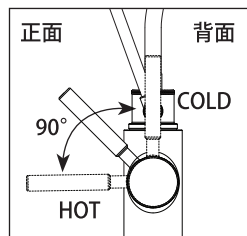

KITCHEN FAUCETS

シングルレバーキッチン混合栓 (プルダウンシャワー)

■ Solna® Articulating Pull-Down ■ モデル 63221 シリーズ

第三者認証取得

日本水道法に基づく給水装置の構造及び材質基準に対して、世界最大の第三者認証機関である IAPMO 及び CSA にて基準適合を受けています。

※掲載されているすべての内容の著作権は、当社に帰属するか、当社が著作権者より許諾を得て使用しているものです。
著作権法および関連法律、条約により、私的使用など明示的に認められる範囲を超えて、本製品図の掲載内容（文章、画像、図面など）の一部およびすべてについて、事前の許諾なく無断で複製、転載、送信、放送、配布、貸与、翻訳、変造することは、著作権侵害となり、法的に罰せられることがあります。このため、当社および著作権者からの許可なく、掲載内容の一部およびすべてを複製、転載または配布、印刷など、第三者の利用に供することを禁止します。

Smart Innovations

MagnaTite® Docking System

Touch Clean® Technology

■ソルナアーティキュラティング

スパウトの可動範囲

1Hole 一開口φ35

102mm
70mm

直径
62mm

開口穴
φ32~38mm

架橋ポリエチレン管
PEX-C

3/8" (9mm)
日本仕様変換アダプター同梱

scale 1/7.5

114mm以上壁から
離れるように取付して下さい

フレキシブルホース
全長 581mm

121mm

※全高はアームの位置に
よって変動します。

呼径 13mmの変換アダプターを
同梱しております。

可動範囲

最大 最小
270mm 149mm

正面

背面

最大
441mm

《輸入販売元》

株式会社ロッキーズコーポレーション