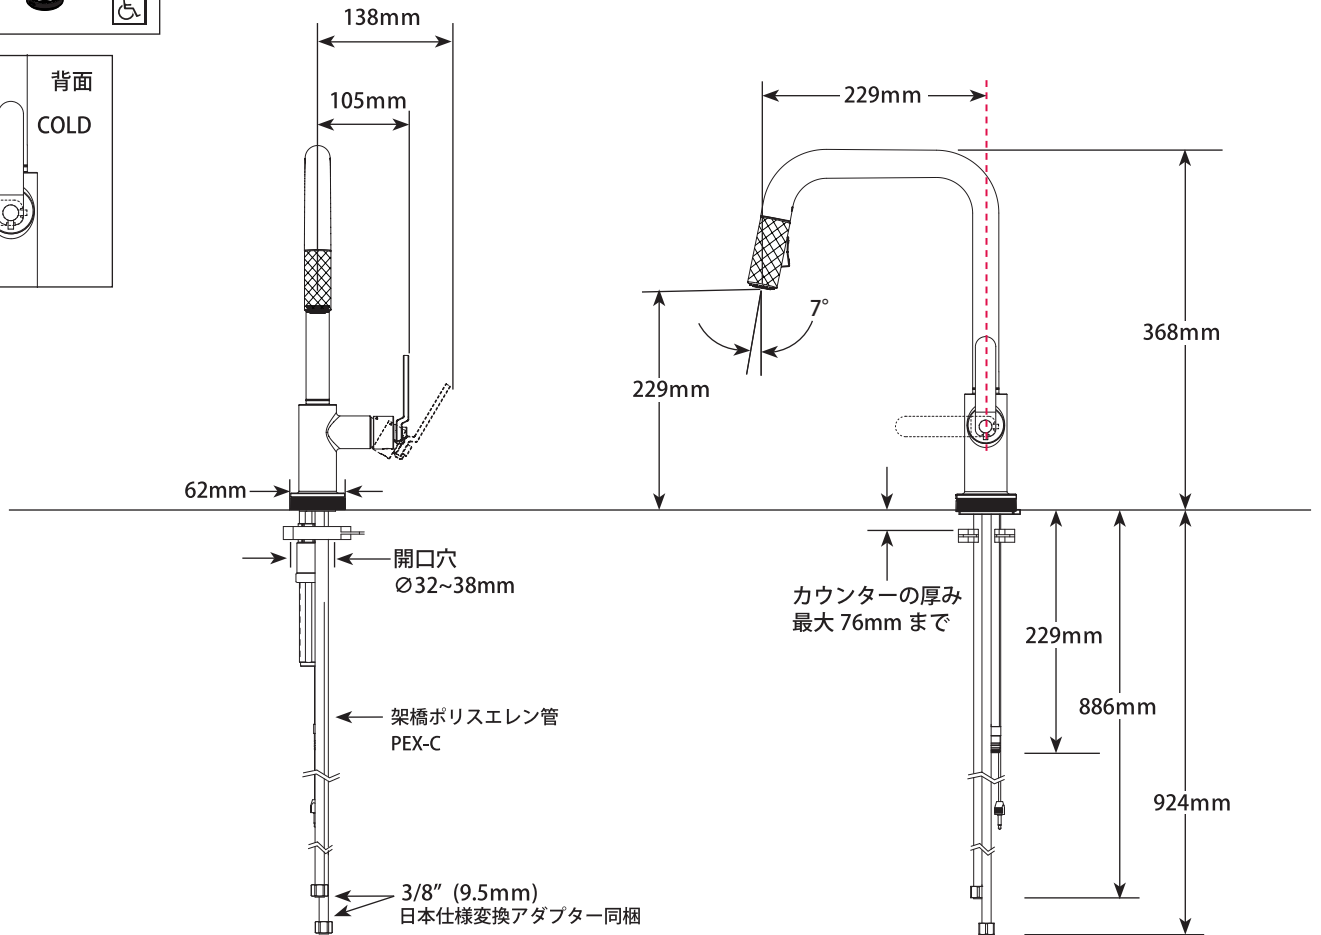

KITCHEN FAUCETS

シングルレバーキッチン混合栓 (プルダウンシャワー)

■ Litze® Pull-Down -Touch ■ モデル 64054 シリーズ タッチ水栓

第三者認証取得

日本水道法に基づく給水装置の構造及び材質基準に対して、世界最大の第三者認証機関である IAPMO 及び CSA にて基準適合を受けています。

※掲載されているすべての内容の著作権は、当社に帰属するか、当社が著作権者より許諾を得て使用しているものです。
著作権法および関連法律、条約により、私的使用など明示的に認められる範囲を超えて、本製品図の掲載内容（文章、画像、図面など）の一部およびすべてについて、事前の許諾なく無断で複製、転載、送信、放送、配布、貸与、翻訳、変造することは、著作権侵害となり、法的に罰せられることがあります。このため、当社および著作権者からの許可なく、掲載内容の一部およびすべてを複製、転載または配布、印刷など、第三者の利用に供することを禁止します。

scale 1/7.5

1Hole 一開口φ35

■ 日本仕様アダプター ■ 電磁弁 ■ ACアダプター(PSE規格)

《輸入販売元》

株式会社ロッキーズコーポレーション
東京都港区南青山6-10-18 Tri-Angle MINAMIAOYAMA 2F
TEL.03-6450-6355 FAX.03-6450-6035

<https://rs-bd.com>

※ACアダプターは乾電池と併用して下さい。単相100V専用コンセント及びブレーカーを設けて下さい。
通常時はACアダプターから電源供給され、停電時は乾電池から電源供給することが出来ます。