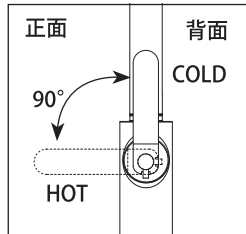

KITCHEN FAUCETS

シングルレバーキッチン混合栓 (プルダウンシャワー)

■ Litze® Pull-Down -Touch ■ モデル 64054 シリーズ タッチ水栓

第三者認証取得

日本水道法に基づく給水装置の構造及び材質基準に対して、世界最大の第三者認証機関である IAPMO 及び CSA にて基準適合を受けています。

※掲載されているすべての内容の著作権は、当社に帰属するか、当社が著作権者より許諾を得て使用しているものです。
著作権法および関連法律、条約により、私的使用など明示的に認められる範囲を超えて、本製品図の掲載内容（文章、画像、図面など）の一部およびすべてについて、事前の許諾なく無断で複製、転載、送信、放送、配布、貸与、翻訳、変造することは、著作権侵害となり、法的に罰せられることがあります。このため、当社および著作権者からの許可なく、掲載内容の一部およびすべてを複製、転載または配布、印刷など、第三者の利用に供することを禁止します。

scale 1/7.5

1Hole 一開口φ35

■ 日本仕様アダプター ■ 電磁弁 ■ ACアダプター(PSE規格)

《輸入販売元》

株式会社ロッキーズコーポレーション
東京都港区南青山6-10-18 Tri-Angle MINAMIAOYAMA 2F
TEL.03-6450-6355 FAX.03-6450-6035

<https://rs-bd.com>

※ACアダプターは乾電池と併用して下さい。単相100V専用コンセント及びブレーカーを設けて下さい。
通常時はACアダプターから電源供給され、停電時は乾電池から電源供給することが出来ます。