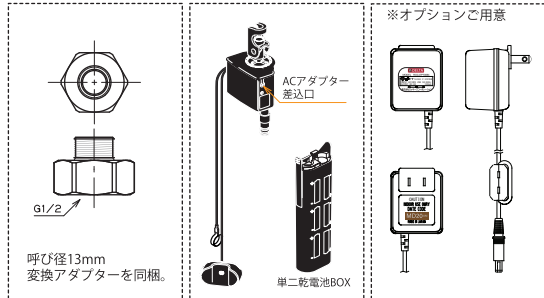

KITCHEN FAUCETS

シングルレバーキッチン混合栓 (プルダウンシャワー)

■ Litze® Pull-Down -Touch ■ モデル 64054 シリーズ タッチ水栓

第三者認証取得

日本水道法に基づく給水装置の構造及び材質基準に対して、世界最大の第三者認証機関である IAPMO 及び CSA にて基準適合を受けています。

※掲載されているすべての内容の著作権は、当社に帰属するか、当社が著作権者より許諾を得て使用しているものです。
著作権法および関連法律、条約により、私的使用など明示的に認められる範囲を超えて、本製品図の掲載内容（文章、画像、図面など）の一部およびすべてについて、事前の許諾なく無断で複製、転載、送信、放送、配布、貸与、翻訳、変造することは、著作権侵害となり、法的に罰せられることがあります。このため、当社および著作権者からの許可なく、掲載内容の一部およびすべてを複製、転載または配布、印刷など、第三者の利用に供することを禁止します。

scale 1/7.5

1Hole 一開口φ35

■ 日本仕様アダプター ■ 電磁弁 ■ ACアダプター(PSE規格)

《輸入販売元》

株式会社ロッキーズコーポレーション
東京都港区南青山6-10-18 Tri-Angle MINAMIAOYAMA 2F
TEL.03-6450-6355 FAX.03-6450-6035

<https://rs-bd.com>

※ACアダプターは乾電池と併用して下さい。単相100V専用コンセント及びブレーカーを設けて下さい。
通常時はACアダプターから電源供給され、停電時は乾電池から電源供給することが出来ます。