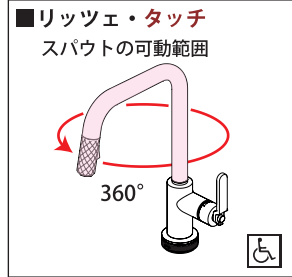

KITCHEN FAUCETS

シングルレバーキッチン混合栓 (プルダウンシャワー)

■ Litze® Pull-Down -Touch ■ モデル 64054 シリーズ タッチ水栓

第三者認証取得

日本水道法に基づく給水装置の構造及び材質基準に対して、世界最大の第三者認証機関である IAPMO 及び CSA にて基準適合を受けています。

※掲載されているすべての内容の著作権は、当社に帰属するか、当社が著作権者より許諾を得て使用しているものです。
著作権法および関連法律、条約により、私的使用など明示的に認められる範囲を超えて、本製品図の掲載内容（文章、画像、図面など）の一部およびすべてについて、事前の許諾なく無断で複製、転載、送信、放送、配布、貸与、翻訳、変造することは、著作権侵害となり、法的に罰せられることがあります。このため、当社および著作権者からの許可なく、掲載内容の一部およびすべてを複製、転載または配布、印刷など、第三者の利用に供することを禁止します。

scale 1/7.5

1Hole 一開口φ35