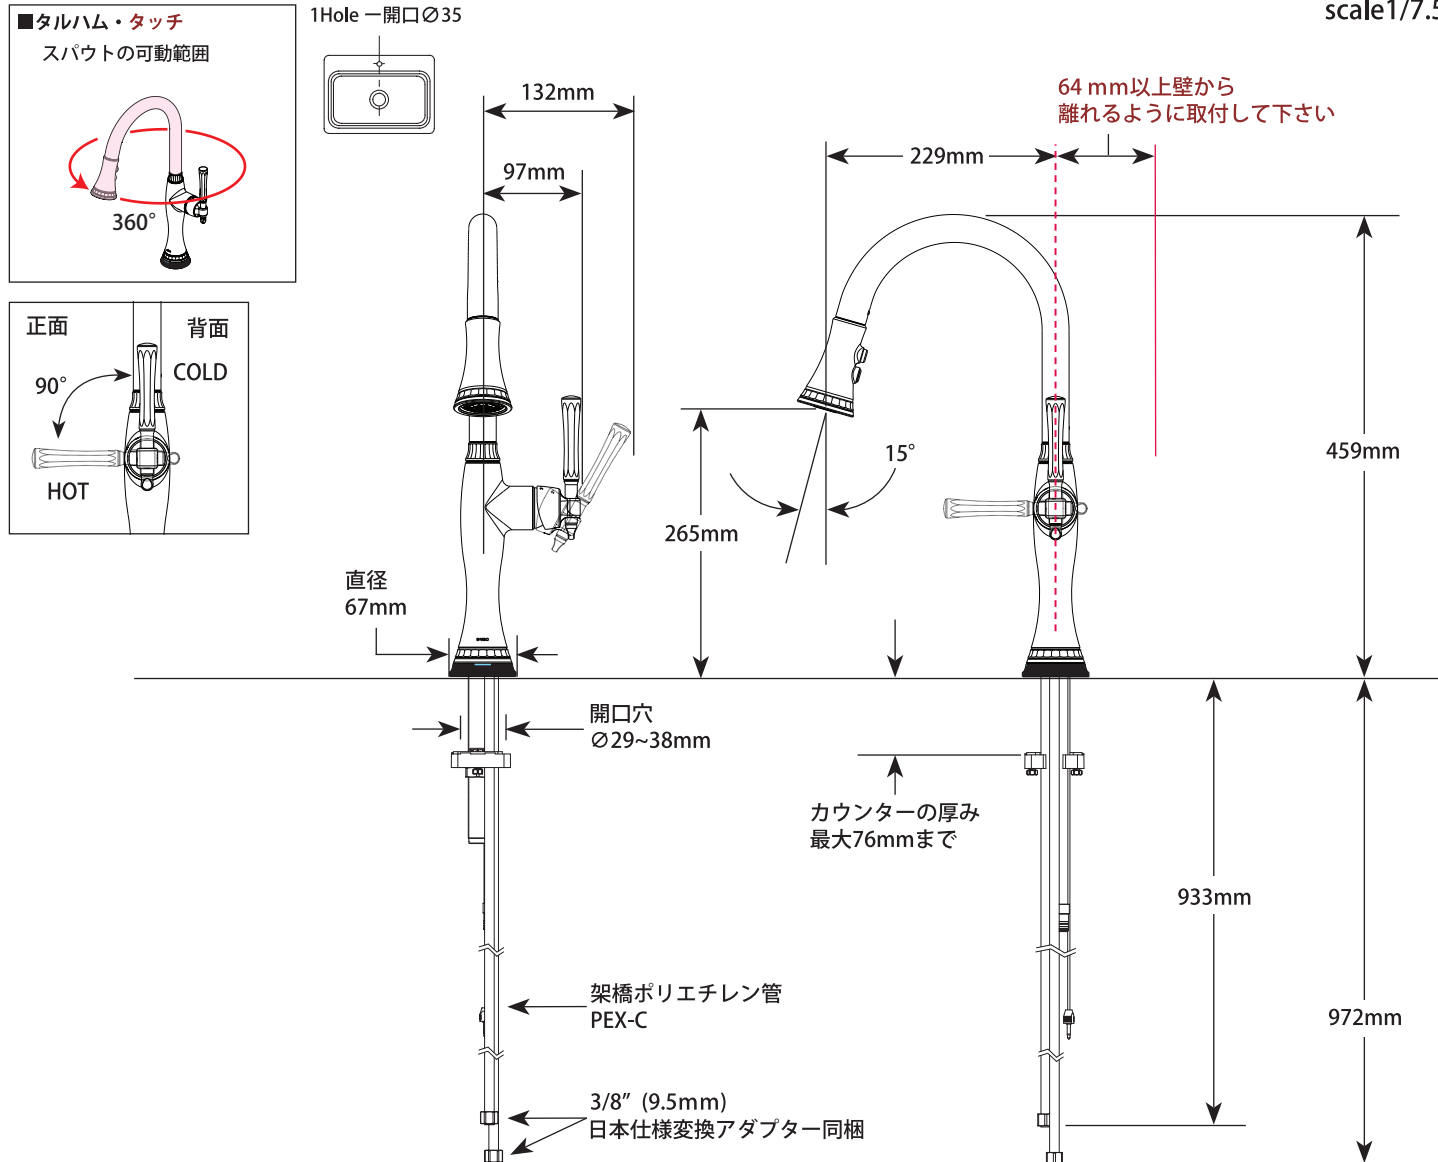

KITCHEN FAUCETS

シングルレバーキッチン混合栓（プルダウンシャワー）

■ Tulham™ Pull-Down -Touch ■ モデル 64058 シリーズ タッチ水栓

第三者認証取得

日本水道法に基づく給水装置の構造及び材質基準に対して、世界最大の第三者認証機関である IAPMO 及び CSA にて基準適合を受けています。

※掲載されているすべての内容の著作権は、当社に帰属するか、当社が著作権者より許諾を得て使用しているものです。

Smart Innovations

◆ Diamond™ Seal Technology

◆ Touch2O® Technology

◆ MagnaTite® Docking System

◆ Touch Clean® Technology

節湯
A1

scale 1/7.5

■日本仕様アダプター