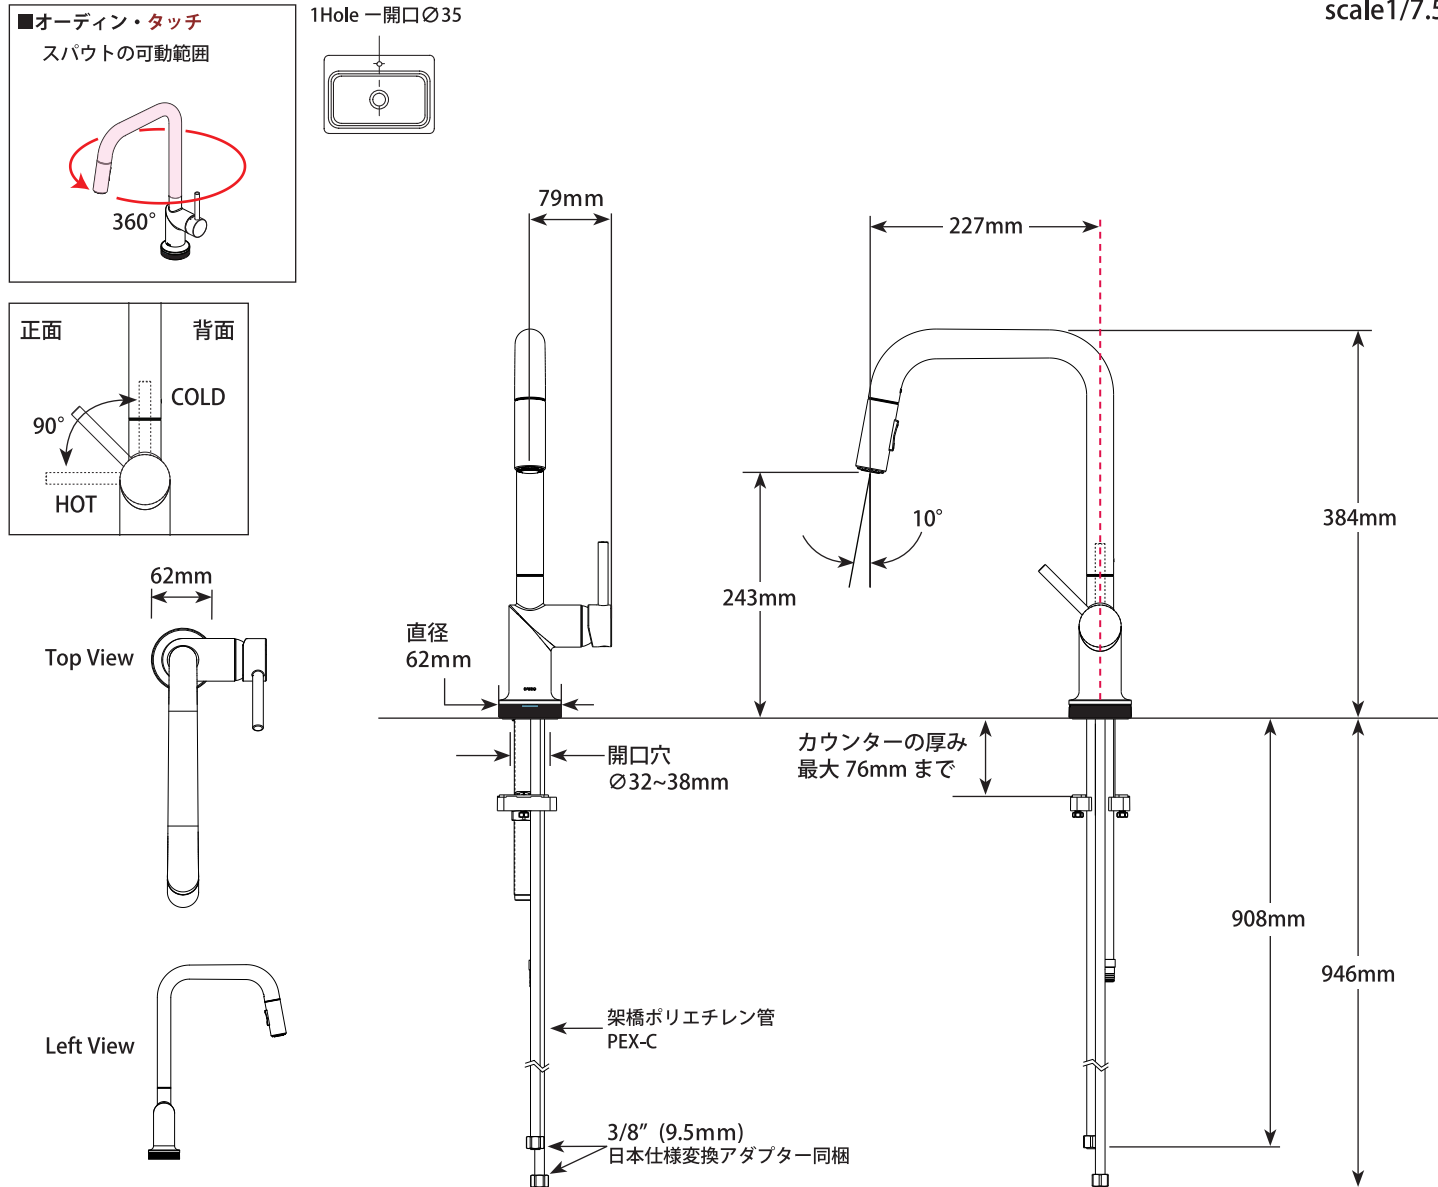

節湯  
A1

scale 1/7.5