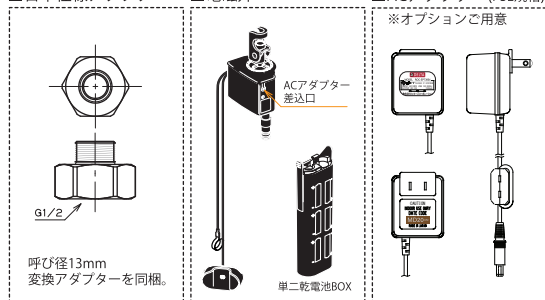

■日本仕様アダプター

■電磁弁

■ACアダプター(PSE規格)

《輸入販売元》

株式会社ロッキーズコーポレーション

東京都港区南青山6-10-18 Tri-Angle MINAMIAOYAMA 2F

TEL.03-6450-6355 FAX.03-6450-6035

<https://rs-bd.com>

※ACアダプターは乾電池と併用して下さい。単相100V専用コンセント及びブレーカーを設けて下さい。通常時はACアダプターから電源供給され、停電時は乾電池から電源供給することが出来ます。