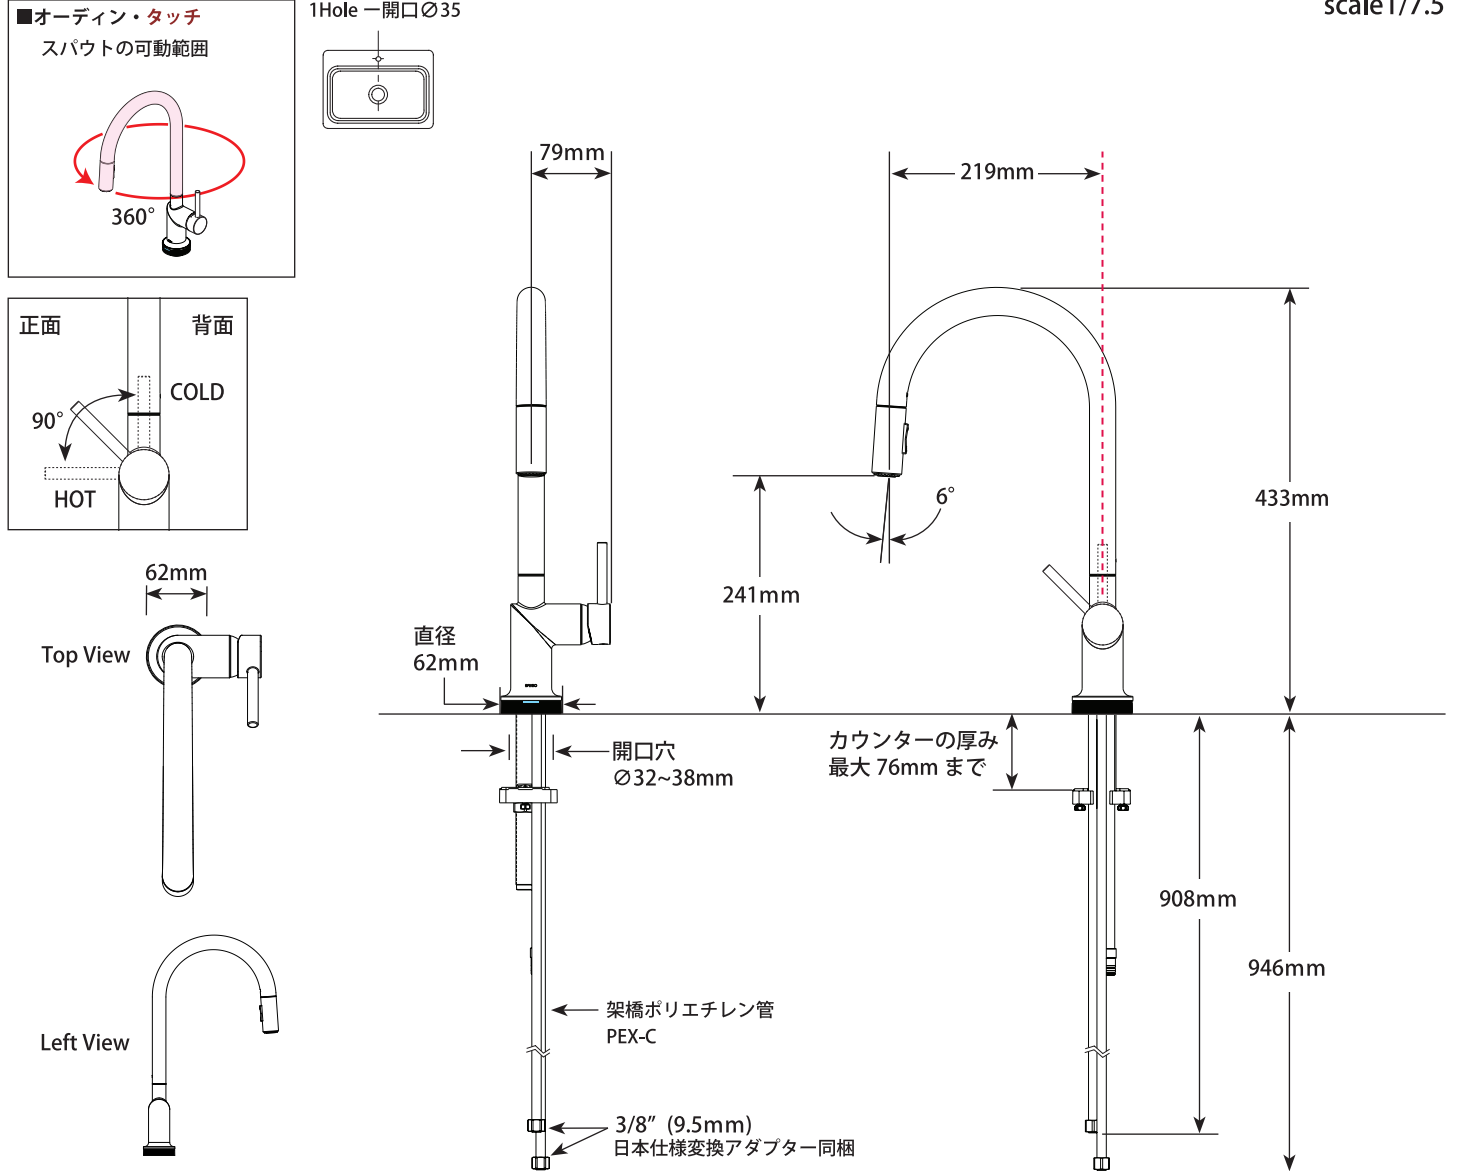

KITCHEN FAUCETS

シングルレバーキッチン混合栓 (プルダウンシャワー)

■ Odin™ Arc spout Pull-Down -Touch

■ モデル 64075 シリーズ タッチ水栓

第三者認証取得

日本水道法に基づく給水装置の構造及び材質基準に対して、世界最大の第三者認証機関である IAPMO 及び CSA にて基準適合を受けています。

※掲載されているすべての内容の著作権は、当社に帰属するか、当社が著作権者より許諾を得て使用しているものです。
著作権法および関連法律、条約により、私的使用など明示的に認められる範囲を超えて、本製品図の掲載内容（文章、画像、図面など）の一部およびすべてについて、事前の許諾なく無断で複製、転載、送信、放送、配布、貸与、翻訳、変造することは、著作権侵害となり、法的に罰せられることがあります。このため、当社および著作権者からの許可無く、掲載内容の一部およびすべてを複製、転載または配布、印刷など、第三者の利用に供することを禁止します。

Smart Innovations

- Diamond™ Seal Technology
- Touch2O® Technology
- MagnaTite® Docking System
- Touch Clean® Technology

節湯
A1

scale 1/7.5