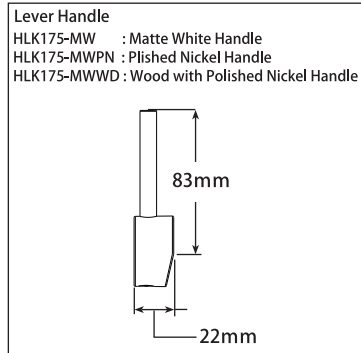

KITCHEN FAUCETS

シングルレバーキッチン混合栓 (プルダウンシャワー)

■ Odin by JASON WU™ Pull-Down -Touch

■ モデル 64075 シリーズ タッチ水栓

Smart Innovations

- Diamond™ Seal Technology
- Touch2O® Technology
- MagnaTite® Docking System
- Touch Clean® Technology

第三者認証取得

日本水道法に基づく給水装置の構造及び材質基準に対して、世界最大の第三者認証機関である IAPMO 及び CSA にて基準適合を受けています。

※掲載されているすべての内容の著作権は、当社に帰属するか、当社が著作権者より許諾を得て使用しているものです。
著作権法および関連法律、条約により、私的使用など明示的に認められる範囲を超えて、本製品図の掲載内容（文章、画像、図面など）の一部およびすべてについて、事前の許諾なく無断で複製、転載、送信、放送、配布、貸与、翻訳、変造することは、著作権侵害となり、法的に罰せられることがあります。このため、当社および著作権者からの許可なく、掲載内容の一部およびすべてを複製、転載または配布、印刷など、第三者の利用に供することを禁止します。

節湯
A1

scale 1/7.5

《輸入販売元》

株式会社ロッキーズコーポレーション
東京都港区南青山6-10-18 Tri-Angle MINAMIAOYAMA 2F
TEL.03-6450-6355 FAX.03-6450-6035

<https://rockies.co.jp>

※ACアダプターは乾電池と併用して下さい。
通常時は ACアダプターから電源供給され、停電時は乾電池から電源供給することが出来ます。