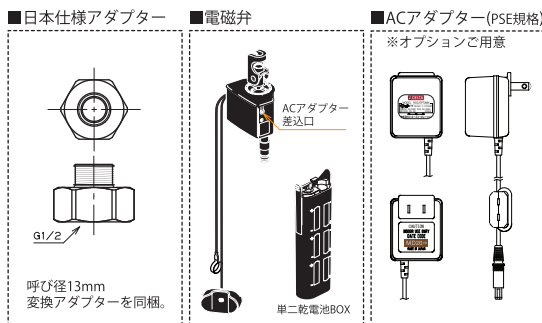

KITCHEN FAUCETS

シングルレバーキッチン混合栓 (プルダウンシャワー)

■ Odin by JASON WU™ Pull-Down -Touch

■ モデル 64075 シリーズ タッチ水栓

Smart Innovations

- Diamond™ Seal Technology
- Touch2O® Technology
- MagnaTite® Docking System
- Touch Clean® Technology

第三者認証取得

日本水道法に基づく給水装置の構造及び材質基準に対して、世界最大の第三者認証機関である IAPMO 及び CSA にて基準適合を受けています。

※掲載されているすべての内容の著作権は、当社に帰属するか、当社が著作権者より許諾を得て使用しているものです。
著作権法および関連法律、条約により、私的使用など明示的に認められる範囲を超えて、本製品図の掲載内容（文章、画像、図面など）の一部およびすべてについて、事前の許諾なく無断で複製、転載、送信、放送、配布、貸与、翻訳、変造することは、著作権侵害となり、法的に罰せられることがあります。このため、当社および著作権者からの許可なく、掲載内容の一部およびすべてを複製、転載または配布、印刷など、第三者の利用に供することを禁止します。

節湯
A1

scale 1/7.5

《輸入販売元》

株式会社ロッキーズコーポレーション
東京都港区南青山6-10-18 Tri-Angle MINAMIAOYAMA 2F
TEL.03-6450-6355 FAX.03-6450-6035

<https://rockies.co.jp>

※ACアダプターは乾電池と併用して下さい。
通常時は ACアダプターから電源供給され、停電時は乾電池から電源供給することが出来ます。