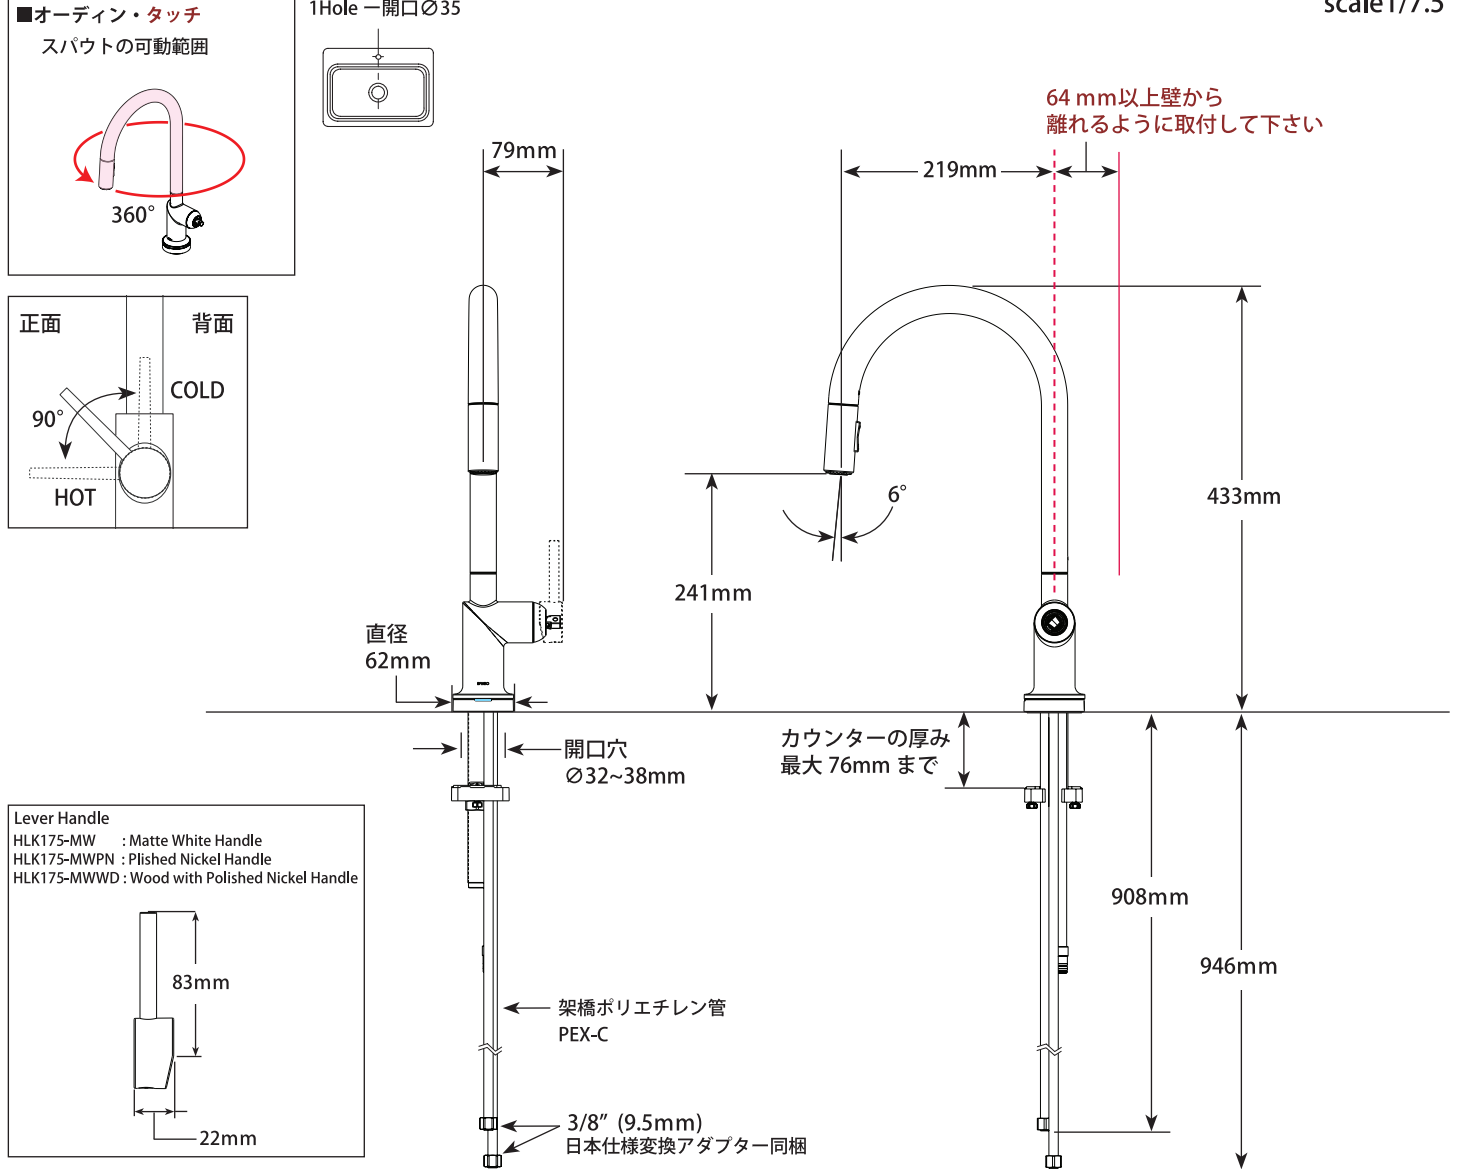

KITCHEN FAUCETS

シングルレバーキッチン混合栓 (プルダウンシャワー)

■ Odin by JASON WU™ Pull-Down -Touch

■ モデル 64075 シリーズ タッチ水栓

Smart Innovations

- Diamond™ Seal Technology
- Touch2O® Technology
- MagnaTite® Docking System
- Touch Clean® Technology

第三者認証取得

日本水道法に基づく給水装置の構造及び材質基準に対して、世界最大の第三者認証機関である IAPMO 及び CSA にて基準適合を受けています。

※掲載されているすべての内容の著作権は、当社に帰属するか、当社が著作権者より許諾を得て使用しているものです。
著作権法および関連法律、条約により、私的使用など明示的に認められる範囲を超えて、本製品図の掲載内容（文章、画像、図面など）の一部およびすべてについて、事前の許諾なく無断で複製、転載、送信、放送、配布、貸与、翻訳、変造することは、著作権侵害となり、法的に罰せられることがあります。このため、当社および著作権者からの許可なく、掲載内容の一部およびすべてを複製、転載または配布、印刷など、第三者の利用に供することを禁止します。

節湯
A1

scale 1/7.5

《輸入販売元》

株式会社ロッキーズコーポレーション
東京都港区南青山6-10-18 Tri-Angle MINAMIAOYAMA 2F
TEL.03-6450-6355 FAX.03-6450-6035

<https://rockies.co.jp>

※ACアダプターは乾電池と併用して下さい。
通常時は ACアダプターから電源供給され、停電時は乾電池から電源供給することが出来ます。