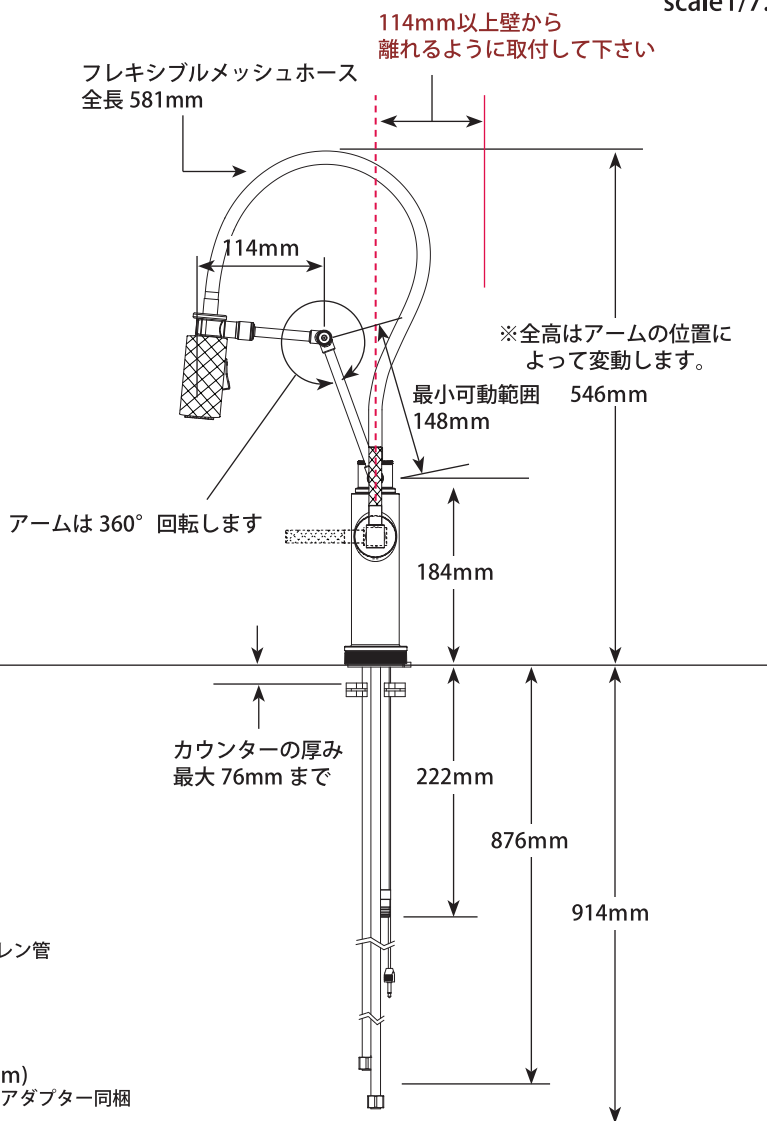

scale 1/7.5

■ リツェアーティキュレーティング・タッチ スパウトの可動範囲

1Hole 一開口の35

直径
62mm

開口穴
Ø32~38mm

架橋ポリエチレン管
PEX-C

3/8" (9.5mm)
日本仕様変換アダプター同梱

■ 日本仕様アダプター