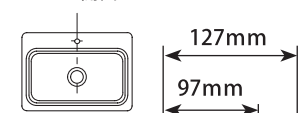

KITCHEN FAUCETS

シングルレバーキッチン混合栓 (プルダウンシャワー)

■ Litze® Articulating Pull-Down -Touch ■ モデル 64143 シリーズ タッチ水栓

第三者認証取得

日本水道法に基づく給水装置の構造及び材質基準に対して、世界最大の第三者認証機関である IAPMO 及び CSA にて基準適合を受けています。

※掲載されているすべての内容の著作権は、当社に帰属するか、当社が著作権者より許諾を得て使用しているものです。
著作権法および関連法律、条約により、私的使用など明示的に認められる範囲を超えて、本製品図の掲載内容 (文章、画像、図面など) の一部およびすべてについて、事前の許諾なく無断で複製、転載、送信、放送、配布、貸与、翻訳、変造することは、著作権侵害となり、法的に罰せられることがあります。このため、当社および著作権者からの許可なく、掲載内容の一部およびすべてを複製、転載または配布、印刷など、第三者の利用に供することを禁止します。

scale 1/7.5

■ リツェアーティキュレーティング・タッチ スパウトの可動範囲

1Hole 一開口の35

直径
62mm

開口穴
Ø32~38mm

架橋ポリエチレン管
PEX-C

3/8" (9.5mm)
日本仕様変換アダプター同梱

■ 日本仕様アダプター