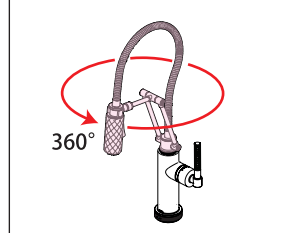

KITCHEN FAUCETS

シングルレバーキッチン混合栓 (プルダウンシャワー)

■ Litze® Articulating Pull-Down -Touch ■ モデル 64143 シリーズ タッチ水栓

第三者認証取得

日本水道法に基づく給水装置の構造及び材質基準に対して、世界最大の第三者認証機関である IAPMO 及び CSA にて基準適合を受けています。

※掲載されているすべての内容の著作権は、当社に帰属するか、当社が著作権者より許諾を得て使用しているものです。
著作権法および関連法律、条約により、私的使用など明示的に認められる範囲を超えて、本製品図の掲載内容 (文章、画像、図面など) の一部およびすべてについて、事前の許諾なく無断で複製、転載、送信、放送、配布、貸与、翻訳、変造することは、著作権侵害となり、法的に罰せられることがあります。このため、当社および著作権者からの許可なく、掲載内容の一部およびすべてを複製、転載または配布、印刷など、第三者の利用に供することを禁止します。

scale 1/7.5

■ リツェアーティキュレーティング・タッチ スパウトの可動範囲

1Hole 一開口の35

直径
62mm

開口穴
Ø32~38mm

架橋ポリエチレン管
PEX-C

3/8" (9.5mm)
日本仕様変換アダプター同梱

■ 日本仕様アダプター