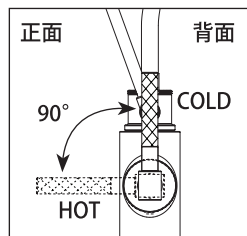

KITCHEN FAUCETS

シングルレバーキッチン混合栓 (プルダウンシャワー)

■ Litze® Articulating Pull-Down -Touch ■ モデル 64143 シリーズ タッチ水栓

第三者認証取得

日本水道法に基づく給水装置の構造及び材質基準に対して、世界最大の第三者認証機関である IAPMO 及び CSA にて基準適合を受けています。

※掲載されているすべての内容の著作権は、当社に帰属するか、当社が著作権者より許諾を得て使用しているものです。
著作権法および関連法律、条約により、私的使用など明示的に認められる範囲を超えて、本製品図の掲載内容 (文章、画像、図面など) の一部およびすべてについて、事前の許諾なく無断で複製、転載、送信、放送、配布、貸与、翻訳、変造することは、著作権侵害となり、法的に罰せられることがあります。このため、当社および著作権者からの許可なく、掲載内容の一部およびすべてを複製、転載または配布、印刷など、第三者の利用に供することを禁止します。

scale 1/7.5

■ リツェアーティキュレーティング・タッチ スパウトの可動範囲

1Hole 一開口の35

直径
62mm

開口穴
Ø32~38mm

架橋ポリエチレン管
PEX-C

3/8" (9.5mm)
日本仕様変換アダプター同梱

■ 日本仕様アダプター