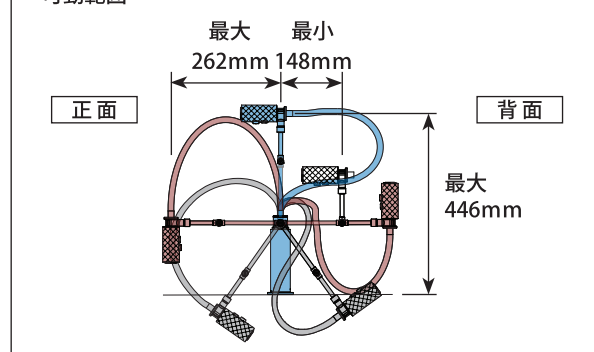

可動範囲

《輸入販売元》

株式会社ロッキーズコーポレーション
東京都港区南青山6-10-18 Tri-Angle MINAMIAOYAMA 2F
TEL.03-6450-6355 FAX.03-6450-6035

<https://rockies.co.jp>

※ACアダプターは乾電池と併用して下さい。
通常時はACアダプターから電源供給され、停電時は乾電池から電源供給することが出来ます。