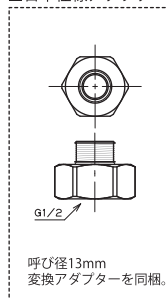

scale 1/7.5

■ リツェアーティキュレーティング・タッチ スパウトの可動範囲

1Hole 一開口の35

直径
62mm

開口穴
Ø32~38mm

架橋ポリエチレン管
PEX-C

3/8" (9.5mm)
日本仕様変換アダプター同梱

■ 日本仕様アダプター