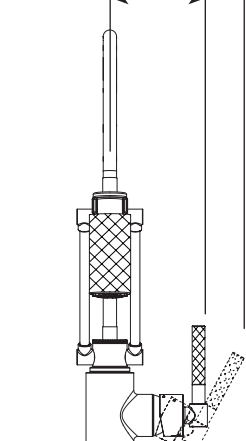

KITCHEN FAUCETS

シングルレバーキッチン混合栓 (プルダウンシャワー)

■ Litze® Articulating Pull-Down -Touch ■ モデル 64143 シリーズ タッチ水栓

第三者認証取得

日本水道法に基づく給水装置の構造及び材質基準に対して、世界最大の第三者認証機関である IAPMO 及び CSA にて基準適合を受けています。

※掲載されているすべての内容の著作権は、当社に帰属するか、当社が著作権者より許諾を得て使用しているものです。
著作権法および関連法律、条約により、私的使用など明示的に認められる範囲を超えて、本製品図の掲載内容 (文章、画像、図面など) の一部およびすべてについて、事前の許諾なく無断で複製、転載、送信、放送、配布、貸与、翻訳、変造することは、著作権侵害となり、法的に罰せられることがあります。このため、当社および著作権者からの許可なく、掲載内容の一部およびすべてを複製、転載または配布、印刷など、第三者の利用に供することを禁止します。

scale 1/7.5

■ リツェアーティキュレーティング・タッチ スパウトの可動範囲

1Hole 一開口の35

直径
62mm

開口穴
Ø32~38mm

架橋ポリエチレン管
PEX-C

3/8" (9.5mm)
日本仕様変換アダプター同梱

■ 日本仕様アダプター