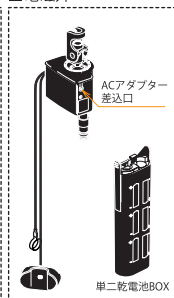

KITCHEN FAUCETS

シングルレバーキッチン混合栓 (プルダウンシャワー)

■ Litze® Articulating Pull-Down -Touch ■ モデル 64143 シリーズ タッチ水栓

第三者認証取得

日本水道法に基づく給水装置の構造及び材質基準に対して、世界最大の第三者認証機関である IAPMO 及び CSA にて基準適合を受けています。

※掲載されているすべての内容の著作権は、当社に帰属するか、当社が著作権者より許諾を得て使用しているものです。
著作権法および関連法律、条約により、私的使用など明示的に認められる範囲を超えて、本製品図の掲載内容 (文章、画像、図面など) の一部およびすべてについて、事前の許諾なく無断で複製、転載、送信、放送、配布、貸与、翻訳、変造することは、著作権侵害となり、法的に罰せられることがあります。このため、当社および著作権者からの許可なく、掲載内容の一部およびすべてを複製、転載または配布、印刷など、第三者の利用に供することを禁止します。

scale 1/7.5

■ リツェアーティキュレーティング・タッチ スパウトの可動範囲

1Hole 一開口の35

直径
62mm

開口穴
Ø32~38mm

架橋ポリエチレン管
PEX-C

3/8" (9.5mm)
日本仕様変換アダプター同梱

■ 日本仕様アダプター

■ 電磁弁

■ ACアダプター (PSE規格)

可動範囲

《輸入販売元》

株式会社ロッキーズコーポレーション
東京都港区南青山6-10-18 Tri-Angle MINAMIAOYAMA 2F
TEL.03-6450-6355 FAX.03-6450-6035

<https://rockies.co.jp>

※ACアダプターは乾電池と併用して下さい。
通常時はACアダプターから電源供給され、停電時は乾電池から電源供給することが出来ます。