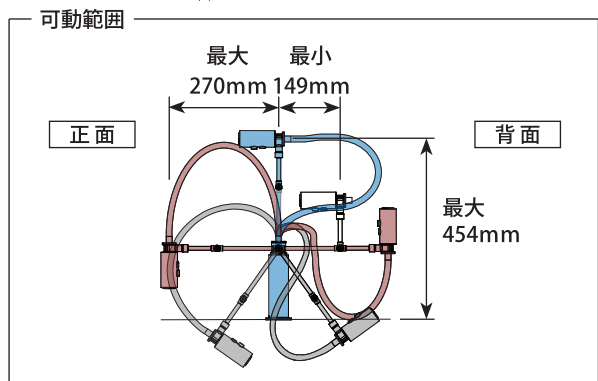

KITCHEN FAUCETS

シングルレバーキッチン混合栓 (プルダウンシャワー)

■ Odin® Articulating Pull-Down -Touch ■ モデル 64221LF-HLP シリーズ タッチ水栓

Smart Innovations

- Touch2O® Technology
- MagnaTite® Docking System
- Touch Clean® Technology

※ Solna 64221LF シリーズ タッチ水栓の後継機種

第三者認証取得

日本水道法に基づく給水装置の構造及び材質基準に対して、世界最大の第三者認証機関である IAPMO 及び CSA にて基準適合を受けています。

※掲載されているすべての内容の著作権は、当社に帰属するか、当社が著作権者より許諾を得て使用しているものです。
著作権法および関連法律、条約により、私的使用など明示的に認められる範囲を超えて、本製品図の掲載内容 (文章、画像、図面など) の一部およびすべてについて、事前の許諾なく無断で複製、転載、送信、放送、配布、貸与、翻訳、変造することは、著作権侵害となり、法的に罰せられることがあります。このため、当社および著作権者からの許可無く、掲載内容の一部およびすべてを複製、転載または配布、印刷など、第三者の利用に供することを禁止します。

節湯
A1

scale 1/7.5

《輸入販売元》

株式会社ロッキーズコーポレーション
東京都港区南青山6-10-18 Tri-Angle MINAMIAOYAMA 2F
TEL.03-6450-6355 FAX.03-6450-6035

<https://rs-bd.com>