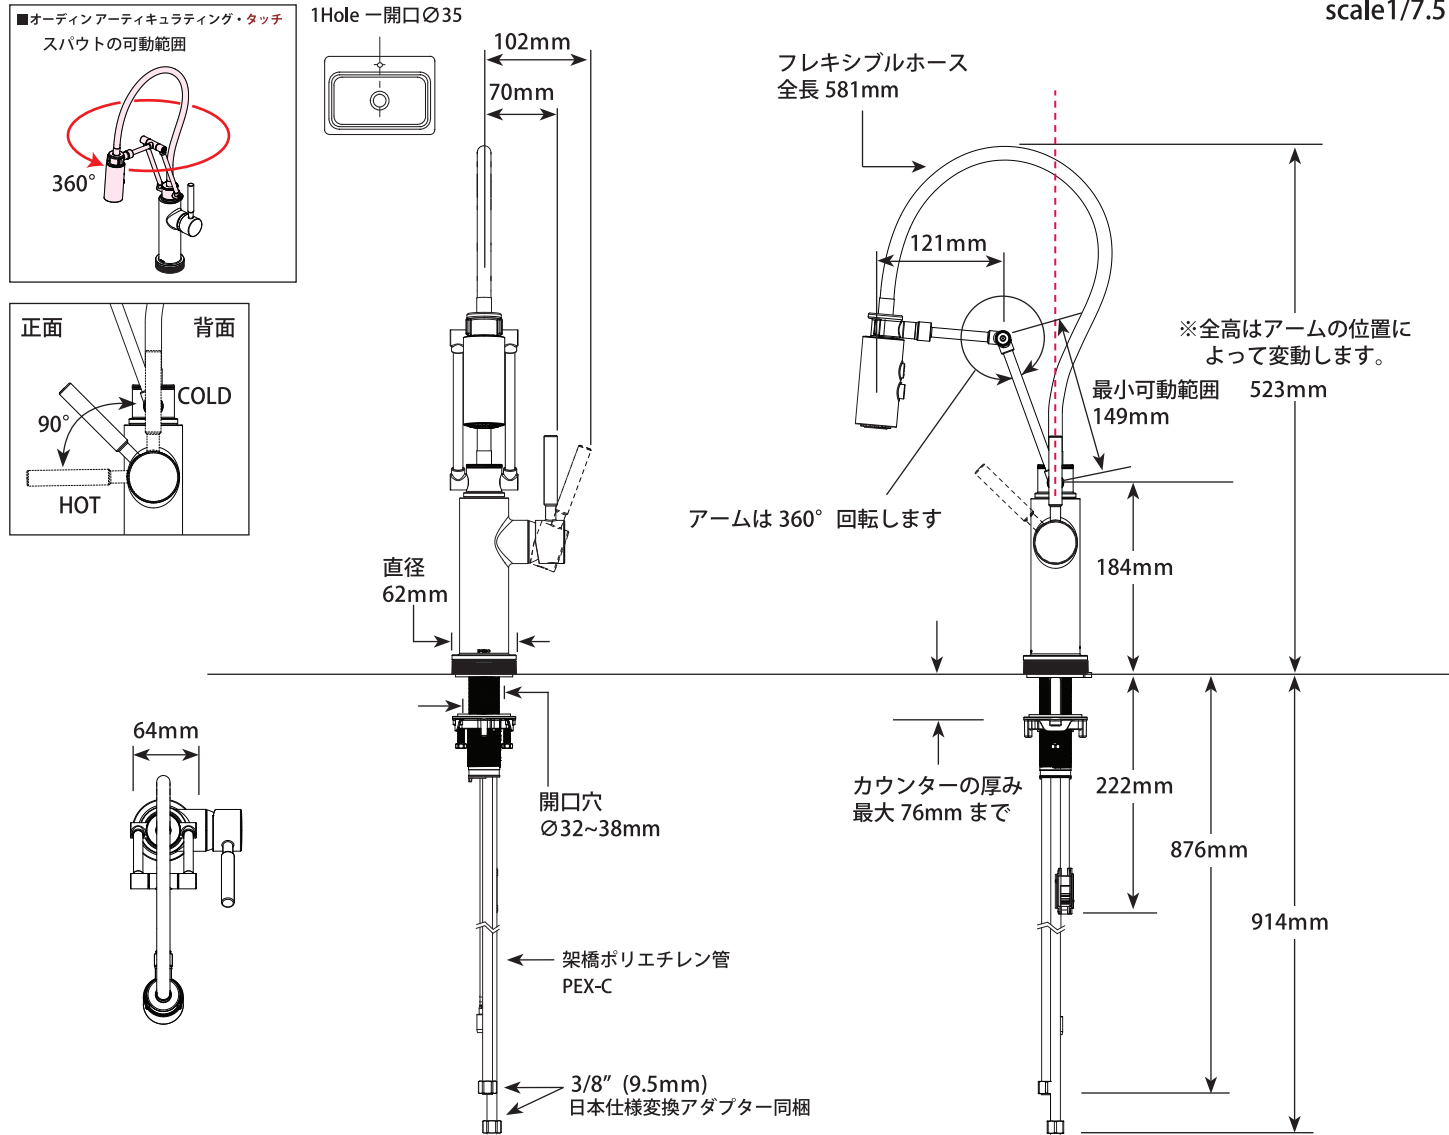

KITCHEN FAUCETS

シングルレバーキッチン混合栓 (プルダウンシャワー)

■ Odin® Articulating Pull-Down -Touch ■ モデル 64221LF-HLP シリーズ タッチ水栓

Smart Innovations

- Touch2O® Technology
- MagnaTite® Docking System
- Touch Clean® Technology

※ Solna 64221LF シリーズ タッチ水栓の後継機種

第三者認証取得

日本水道法に基づく給水装置の構造及び材質基準に対して、世界最大の第三者認証機関である IAPMO 及び CSA にて基準適合を受けています。

※掲載されているすべての内容の著作権は、当社に帰属するか、当社が著作権者より許諾を得て使用しているものです。
著作権法および関連法律、条約により、私的使用など明示的に認められる範囲を超えて、本製品図の掲載内容 (文章、画像、図面など) の一部およびすべてについて、事前の許諾なく無断で複製、転載、送信、放送、配布、貸与、翻訳、変造することは、著作権侵害となり、法的に罰せられることがあります。このため、当社および著作権者からの許可無く、掲載内容の一部およびすべてを複製、転載または配布、印刷など、第三者の利用に供することを禁止します。

節湯
A1

scale 1/7.5

《輸入販売元》

株式会社ロッキーズコーポレーション
東京都港区南青山6-10-18 Tri-Angle MINAMIAOYAMA 2F
TEL.03-6450-6355 FAX.03-6450-6035

<https://rs-bd.com>