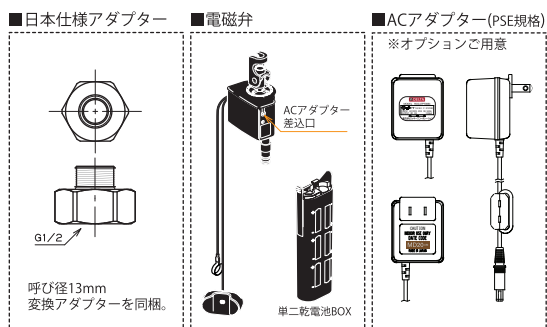

KITCHEN FAUCETS

シングルレバーキッチン混合栓 (プルダウンシャワー)

■ Odin® Articulating Pull-Down -Touch ■ モデル 64221LF-HLP シリーズ タッチ水栓

Smart Innovations

- Touch2O® Technology
- MagnaTite® Docking System
- Touch Clean® Technology

※ Solna 64221LF シリーズ タッチ水栓の後継機種

第三者認証取得

日本水道法に基づく給水装置の構造及び材質基準に対して、世界最大の第三者認証機関である IAPMO 及び CSA にて基準適合を受けています。

※掲載されているすべての内容の著作権は、当社に帰属するか、当社が著作権者より許諾を得て使用しているものです。
著作権法および関連法律、条約により、私的使用など明示的に認められる範囲を超えて、本製品図の掲載内容 (文章、画像、図面など) の一部およびすべてについて、事前の許諾なく無断で複製、転載、送信、放送、配布、貸与、翻訳、変造することは、著作権侵害となり、法的に罰せられることがあります。このため、当社および著作権者からの許可無く、掲載内容の一部およびすべてを複製、転載または配布、印刷など、第三者の利用に供することを禁止します。

節湯
A1

scale 1/7.5

《輸入販売元》

株式会社ロッキーズコーポレーション
東京都港区南青山6-10-18 Tri-Angle MINAMIAOYAMA 2F
TEL.03-6450-6355 FAX.03-6450-6035

<https://rs-bd.com>