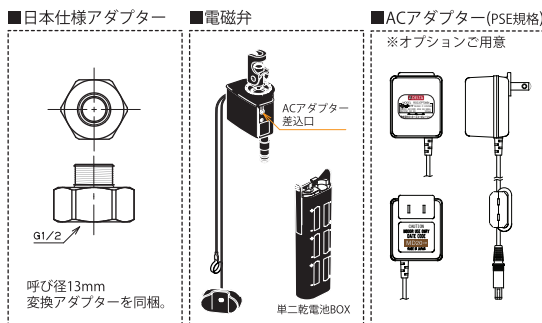

KITCHEN FAUCETS

シングルレバーキッチン混合栓 (プルダウンシャワー)

■ Solna® Articulating Pull-Down -Touch ■ モデル 64221 シリーズ タッチ水栓

第三者認証取得

日本水道法に基づく給水装置の構造及び材質基準に対して、世界最大の第三者認証機関である IAPMO 及び CSA にて基準適合を受けています。

※掲載されているすべての内容の著作権は、当社に帰属するか、当社が著作権者より許諾を得て使用しているものです。
著作権法および関連法律、条約により、私的使用などに認められる範囲を超えて、本製品図の掲載内容 (文章、画像、図面など) の一部およびすべてについて、事前の許諾なく無断で複製、転載、送信、放送、配布、貸与、翻訳、変造することは、著作権侵害となり、法的に罰せられることがあります。このため、当社および著作権者からの許可無く、掲載内容の一部およびすべてを複製、転載または配布、印刷など、第三者の利用に供することを禁止します。

節湯
A1

scale 1/7.5

《輸入販売元》

株式会社ロッキーズコーポレーション
東京都港区南青山6-10-18 Tri-Angle MINAMIAOYAMA 2F
TEL.03-6450-6355 FAX.03-6450-6035

<https://rockies.co.jp>

※ACアダプターは乾電池と併用して下さい。
通常時はACアダプターから電源供給され、停電時は乾電池から電源供給することが出来ます。