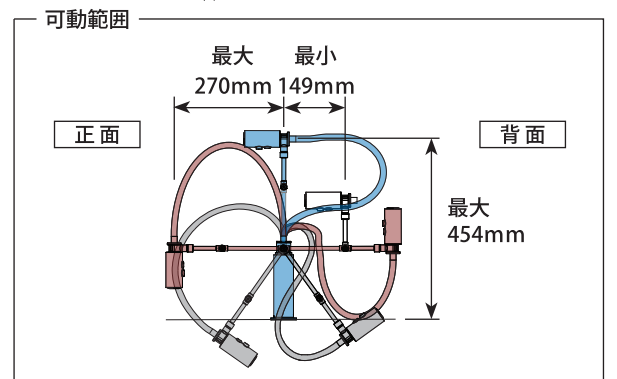

KITCHEN FAUCETS

シングルレバーキッチン混合栓 (プルダウンシャワー)

■ Solna® Articulating Pull-Down -Touch ■ モデル 64221 シリーズ タッチ水栓

第三者認証取得

日本水道法に基づく給水装置の構造及び材質基準に対して、世界最大の第三者認証機関である IAPMO 及び CSA にて基準適合を受けています。

※掲載されているすべての内容の著作権は、当社に帰属するか、当社が著作権者より許諾を得て使用しているものです。
著作権法および関連法律、条約により、私的使用などに認められる範囲を超えて、本製品図の掲載内容 (文章、画像、図面など) の一部およびすべてについて、事前の許諾なく無断で複製、転載、送信、放送、配布、貸与、翻訳、変造することは、著作権侵害となり、法的に罰せられることがあります。このため、当社および著作権者からの許可無く、掲載内容の一部およびすべてを複製、転載または配布、印刷など、第三者の利用に供することを禁止します。

節湯
A1

scale 1/7.5

《輸入販売元》

株式会社ロッキーズコーポレーション
東京都港区南青山6-10-18 Tri-Angle MINAMIAOYAMA 2F
TEL.03-6450-6355 FAX.03-6450-6035

<https://rockies.co.jp>

※ACアダプターは乾電池と併用して下さい。
通常時はACアダプターから電源供給され、停電時は乾電池から電源供給することが出来ます。