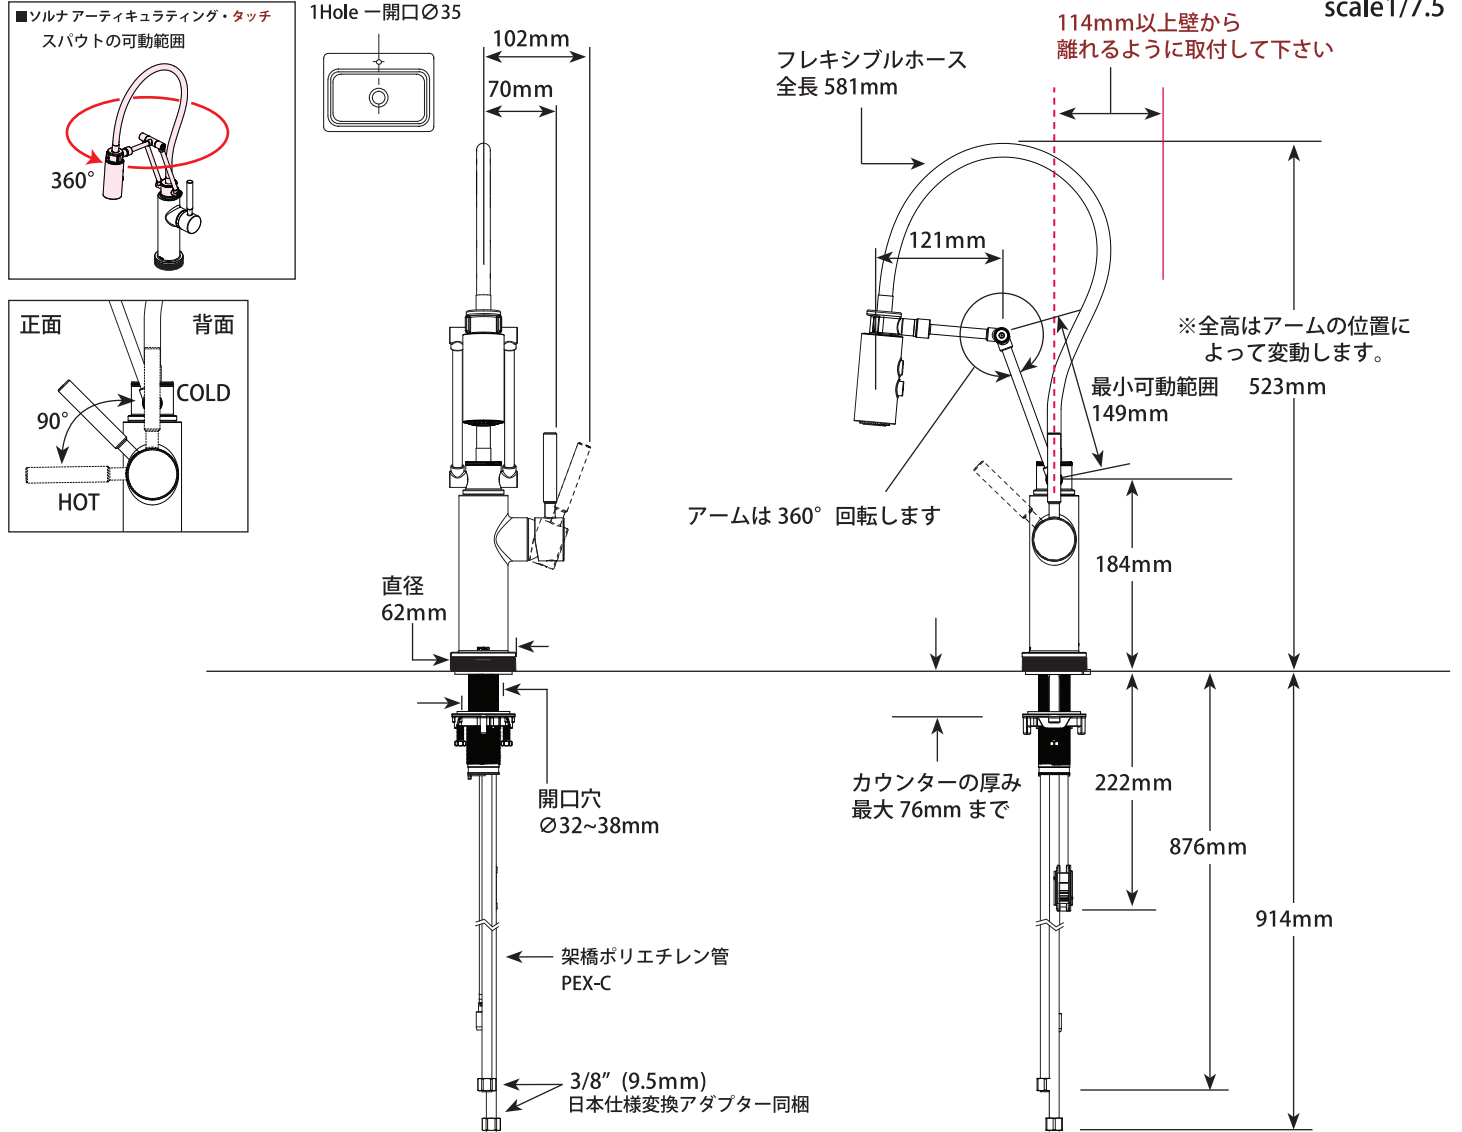

KITCHEN FAUCETS

シングルレバーキッチン混合栓 (プルダウンシャワー)

■ Solna® Articulating Pull-Down -Touch ■ モデル 64221 シリーズ タッチ水栓

第三者認証取得

日本水道法に基づく給水装置の構造及び材質基準に対して、世界最大の第三者認証機関である IAPMO 及び CSA にて基準適合を受けています。

※掲載されているすべての内容の著作権は、当社に帰属するか、当社が著作権者より許諾を得て使用しているものです。
著作権法および関連法律、条約により、私的使用などに認められる範囲を超えて、本製品図の掲載内容 (文章、画像、図面など) の一部およびすべてについて、事前の許諾なく無断で複製、転載、送信、放送、配布、貸与、翻訳、変造することは、著作権侵害となり、法的に罰せられることがあります。このため、当社および著作権者からの許可無く、掲載内容の一部およびすべてを複製、転載または配布、印刷など、第三者の利用に供することを禁止します。

節湯
A1

scale 1/7.5

《輸入販売元》

株式会社ロッキーズコーポレーション
東京都港区南青山6-10-18 Tri-Angle MINAMIAOYAMA 2F
TEL.03-6450-6355 FAX.03-6450-6035

<https://rockies.co.jp>

※ACアダプターは乾電池と併用して下さい。
通常時はACアダプターから電源供給され、停電時は乾電池から電源供給することが出来ます。