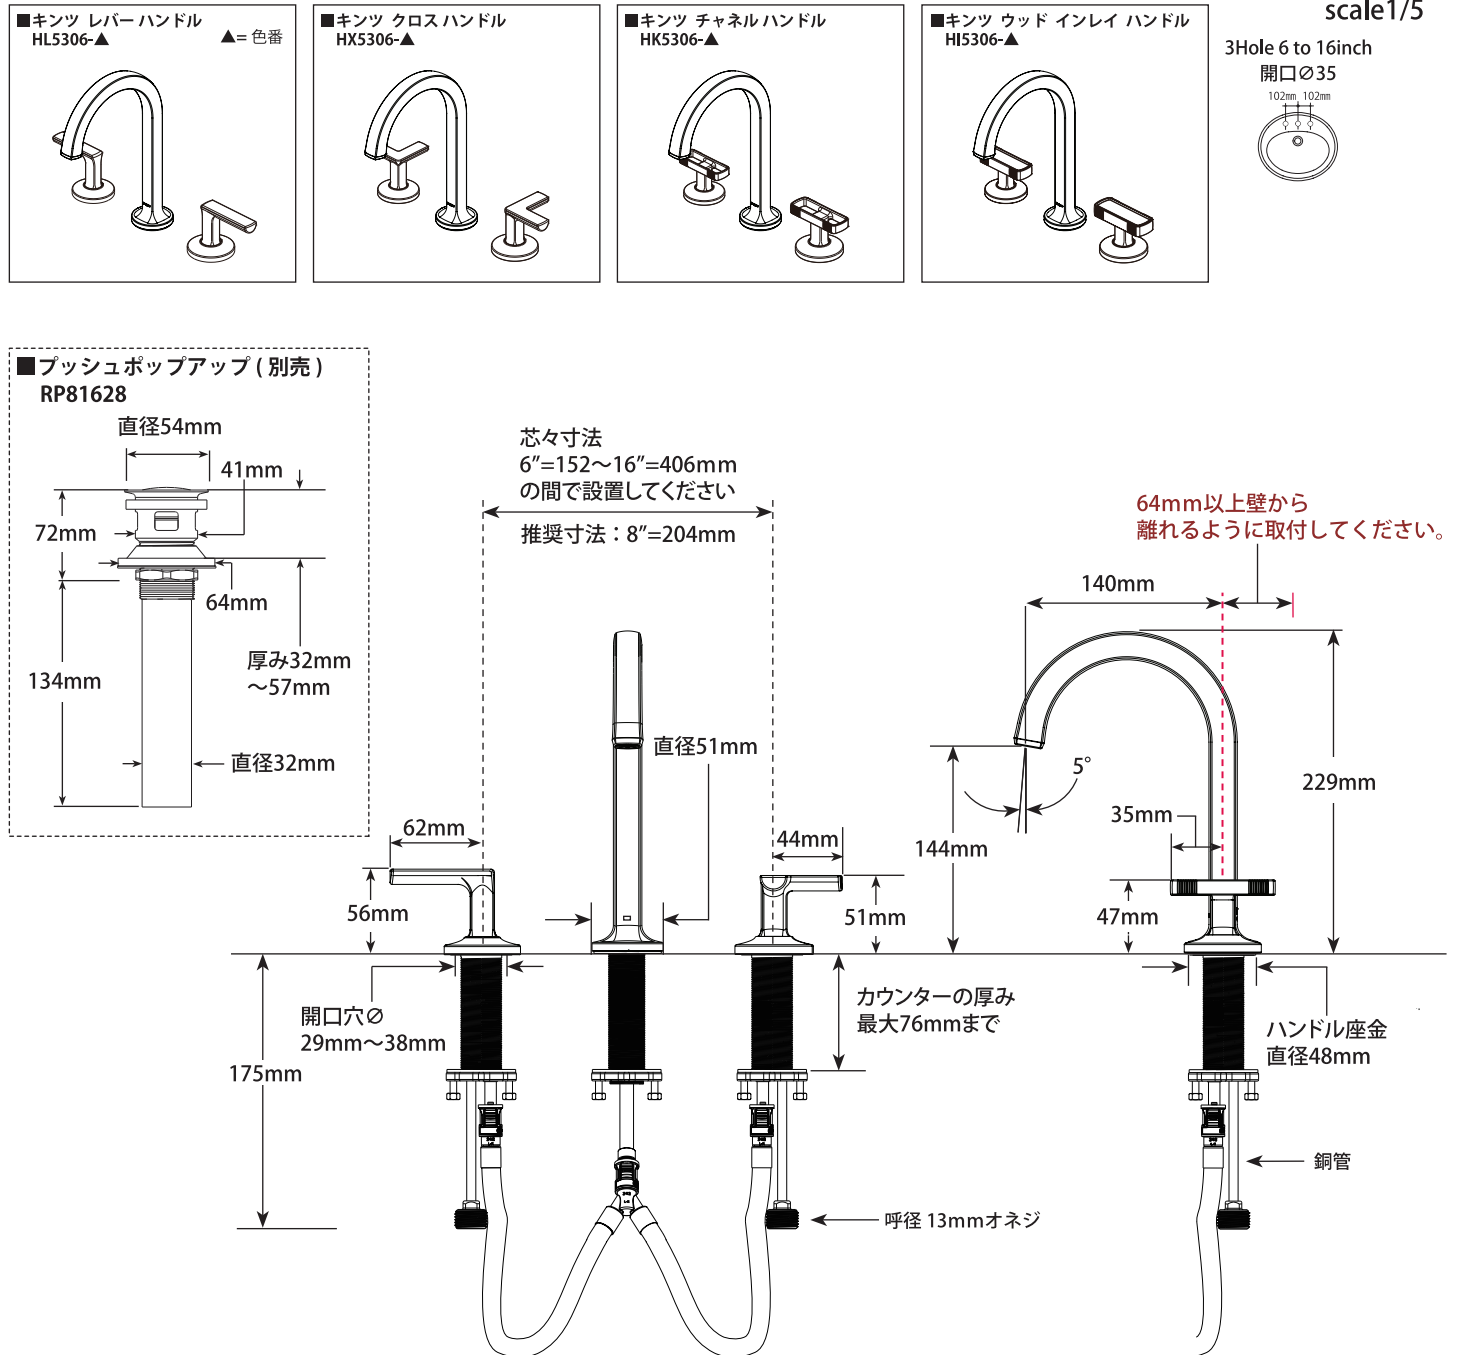

LAVATORY FAUCETS

2ハンドル洗面混合栓 (8インチワイドスプレッド)

■ Kintsu™ Bath Series

■ モデル 65306LF シリーズ

第三者認証取得

日本水道法に基づく給水装置の構造及び材質基準に対して、世界最大の第三者認証機関である IAPMO 及び CSA にて基準適合を受けています。

※掲載されているすべての内容の著作権は、当社に帰属するか、当社が著作権者より許諾を得て使用しているものです。

著作権法および関連法律、条約により、私的使用など明示的に認められる範囲を超えて、本製品図の掲載内容 (文章、画像、図面など) の一部およびすべてについて、事前の許諾なく無断で複製、転載、送信、放送、配布、貸与、翻訳、変造することは、著作権侵害となり、法的に罰せられることがあります。このため、当社および著作権者からの許可なく、掲載内容の一部およびすべてを複製、転載または配布、印刷など、第三者の利用に供することを禁止します。

《輸入販売元》

株式会社ロッキーズコーポレーション

東京都港区南青山6-10-18 Tri-Angle MINAMIAOYAMA 2F

TEL.03-6450-6355 FAX.03-6450-6035

<https://rockies.co.jp>