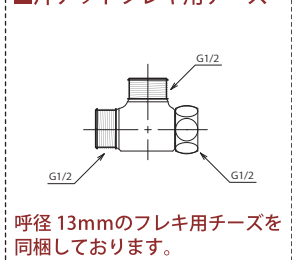

■ グラスリンサー

取付位置に段差があり干渉する場合は付属のスペーサー（RP101280）を使用してください。

scale 1/5

■ 日本仕様変換アダプター

■ 片ナットフレキ用チース

《輸入販売元》

株式会社ロッキーズコーポレーション

東京都港区南青山 6-10-18 Tri-Angle MINAMIAOYAMA 2F