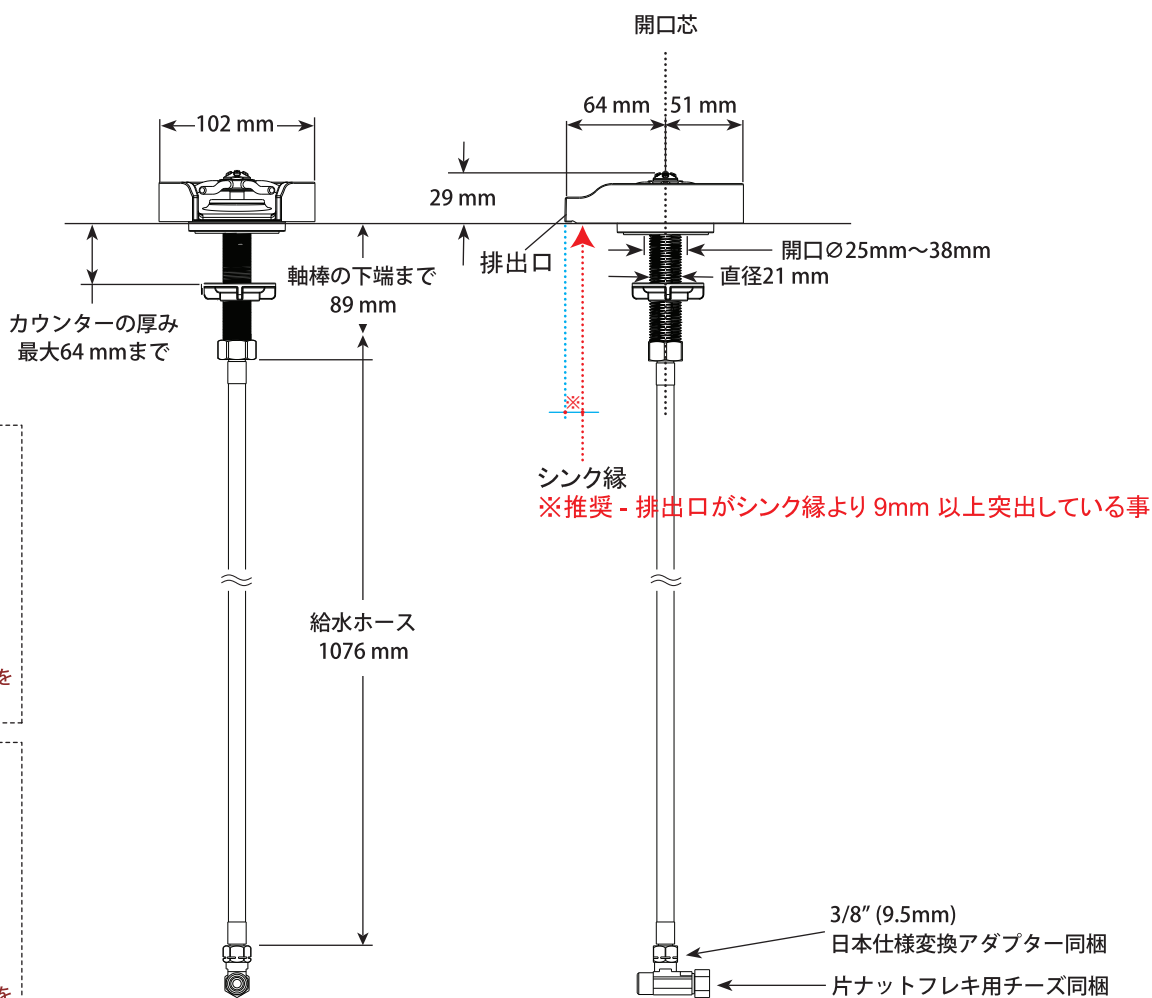

GRASS RINSER

グラス洗浄器

■ Glass Rinser ■ モデル GR250 シリーズ

第三者認証取得

日本水道法に基づく給水装置の構造及び材質基準に対して、世界最大の第三者認証機関である IAPMO 及び CSA にて基準適合を受けています。

※掲載されているすべての内容の著作権は、当社に帰属するか、当社が著作権者より許諾を得て使用しているものです。

著作権法および関連法律、条約により、私的使用など明示的に認められる範囲を超えて、本製品図の掲載内容（文章、画像、図面など）の一部およびすべてについて、事前の許諾なく無断で複製、転載、送信、放送、配布、貸与、翻訳、変造することは、著作権侵害となり、法的に罰せられることがあります。このため、当社および著作権者からの許可なく、掲載内容の一部およびすべてを複製、転載または配布、印刷など、第三者の利用に供することを禁止します。

■ グラスリンサー

取付位置に段差があり干渉する場合は付属のスペーサー（RP101280）を使用してください。

scale 1/5

■ 日本仕様変換アダプター

■ 片ナットフレキ用チース

《輸入販売元》

株式会社ロッキーズコーポレーション

東京都港区南青山 6-10-18 Tri-Angle MINAMIAOYAMA 2F