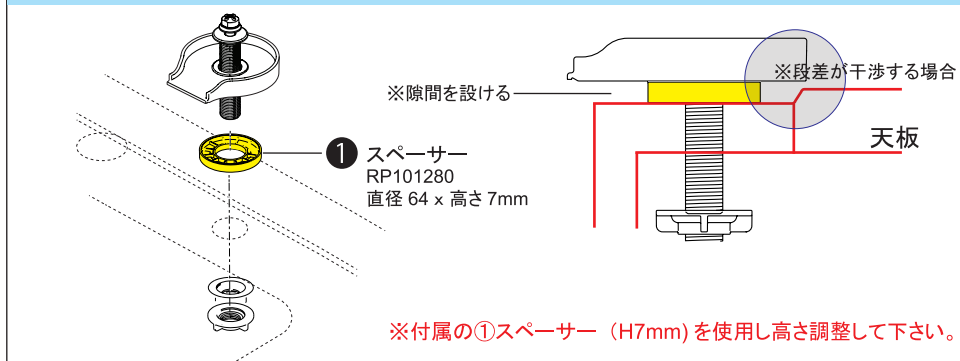

■ グラスリンサー

取付位置に段差があり干渉する場合は付属のスペーサー（RP101280）を使用してください。

scale 1/5

■ 日本仕様変換アダプター

■ 片ナットフレキ用チース

《輸入販売元》

株式会社ロッキーズコーポレーション

東京都港区南青山 6-10-18 Tri-Angle MINAMIAOYAMA 2F