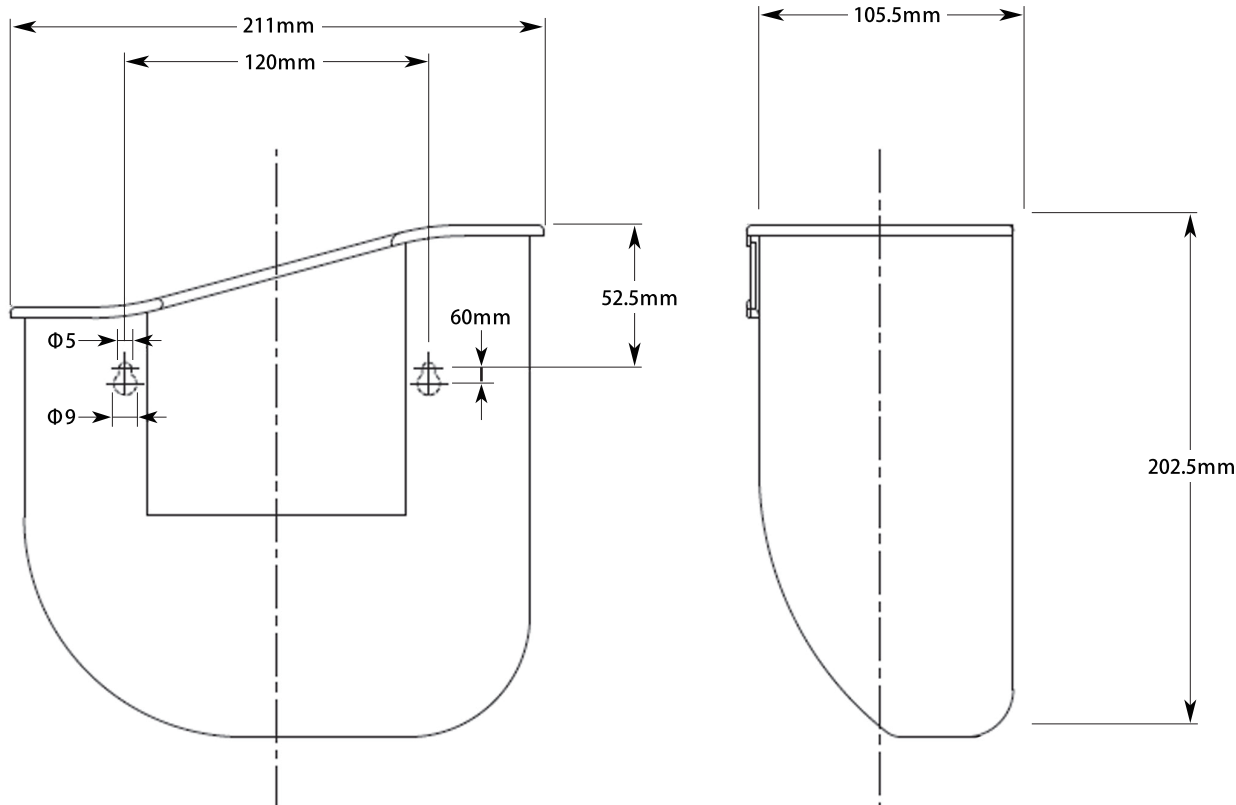

## PARTS

水受けトレイ

■ R4345

※掲載されているすべての内容の著作権は、当社に帰属するか、当社が著作権者より許諾を得て使用しているものです。  
著作権法および関連法律、条約により、私的使用など明示的に認められる範囲を超えて、本製品図の掲載内容（文章、画像、図面など）の一部およびすべてについて、事前の許諾なく無断で複製、転載、送信、放送、配布、貸与、翻訳、変造することは、著作権侵害となり、法的に罰せられることがあります。このため、当社および著作権者からの許可無く、掲載内容の一部およびすべてを複製、転載または配布、印刷など、第三者の利用に供することを禁止します。

scale 1/3

■水受けトレイ

《輸入販売元》

株式会社ロッキーズコーポレーション

東京都港区南青山6-10-18 Tri-Angle MINAMIAOYAMA 2F

TEL.03-6450-6355 FAX.03-6450-6035

<https://rockies.co.jp>