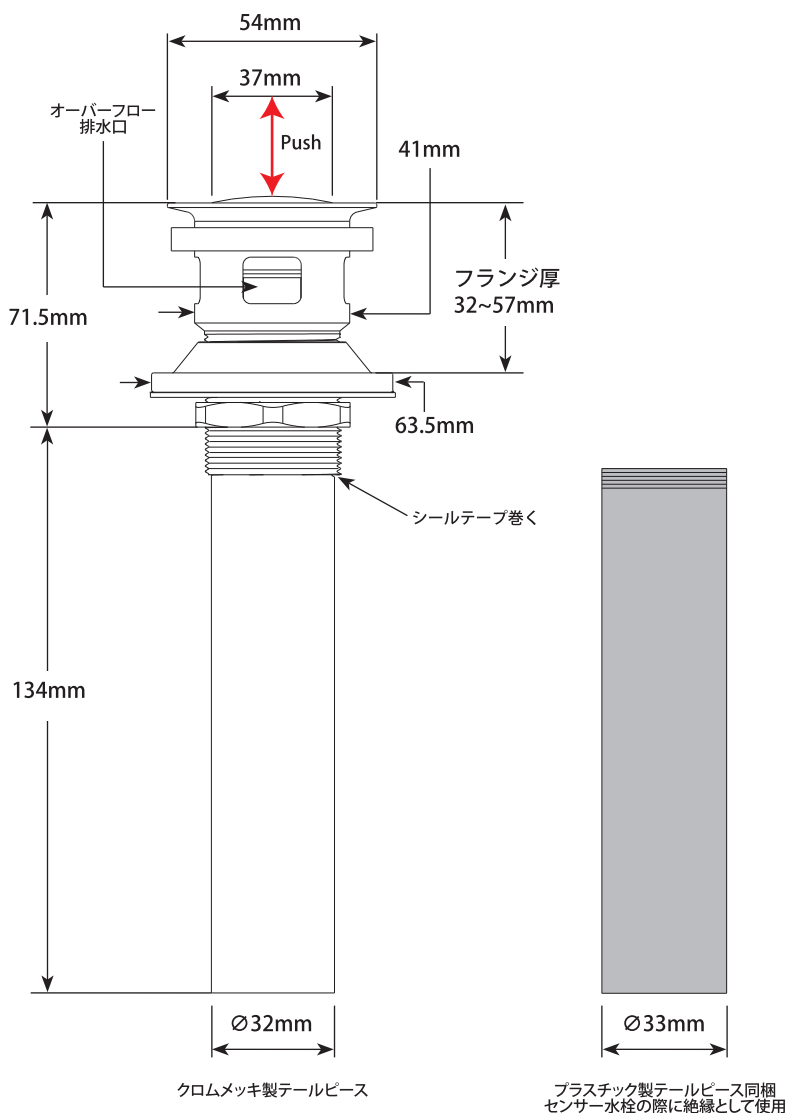

PUSH POP-UP with OVER FLOW

プッシュ ポップアップ排水金具 (オーバーフロー付)

■ Brizo

■ モデル RP81628 シリーズ

第三者認証取得

日本水道法に基づく給水装置の構造及び材質基準に対して、世界最大の第三者認証機関である IAPMO 及び CSA にて基準適合を受けています。

※掲載されているすべての内容の著作権は、当社に帰属するか、当社が著作権者より許諾を得て使用しているものです。

著作権法および関連法律、条約により、私的使用など明示的に認められる範囲を超えて、本製品図の掲載内容（文章、画像、図面など）の一部およびすべてについて、事前の許諾なく無断で複製、転載、送信、放送、配布、貸与、翻訳、変造することは、著作権侵害となり、法的に罰せられることがあります。このため、当社および著作権者からの許可無く、掲載内容の一部およびすべてを複製、転載または配布、印刷など、第三者の利用に供することを禁止します。

scale1/50

《輸入販売元》

株式会社ロッキーズコーポレーション

東京都港区南青山6-10-18 Tri-Angle MINAMIAOYAMA 2F

TEL.03-6450-6355 FAX.03-6450-6035

<https://rockies.co.jp>