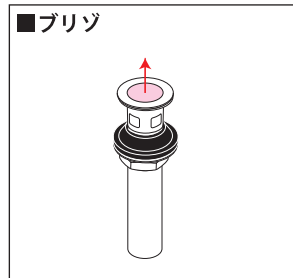

PUSH POP-UP with OVER FLOW

プッシュ ポップアップ排水金具 (オーバーフロー付)

■ Brizo

■ モデル RP81628 シリーズ

第三者認証取得

日本水道法に基づく給水装置の構造及び材質基準に対して、世界最大の第三者認証機関である IAPMO 及び CSA にて基準適合を受けています。

※掲載されているすべての内容の著作権は、当社に帰属するか、当社が著作権者より許諾を得て使用しているものです。

著作権法および関連法律、条約により、私的使用など明示的に認められる範囲を超えて、本製品図の掲載内容（文章、画像、図面など）の一部およびすべてについて、事前の許諾なく無断で複製、転載、送信、放送、配布、貸与、翻訳、変造することは、著作権侵害となり、法的に罰せられることがあります。このため、当社および著作権者からの許可無く、掲載内容の一部およびすべてを複製、転載または配布、印刷など、第三者の利用に供することを禁止します。

scale1/50

《輸入販売元》

株式会社ロッキーズコーポレーション

東京都港区南青山6-10-18 Tri-Angle MINAMIAOYAMA 2F

TEL.03-6450-6355 FAX.03-6450-6035

<https://rockies.co.jp>