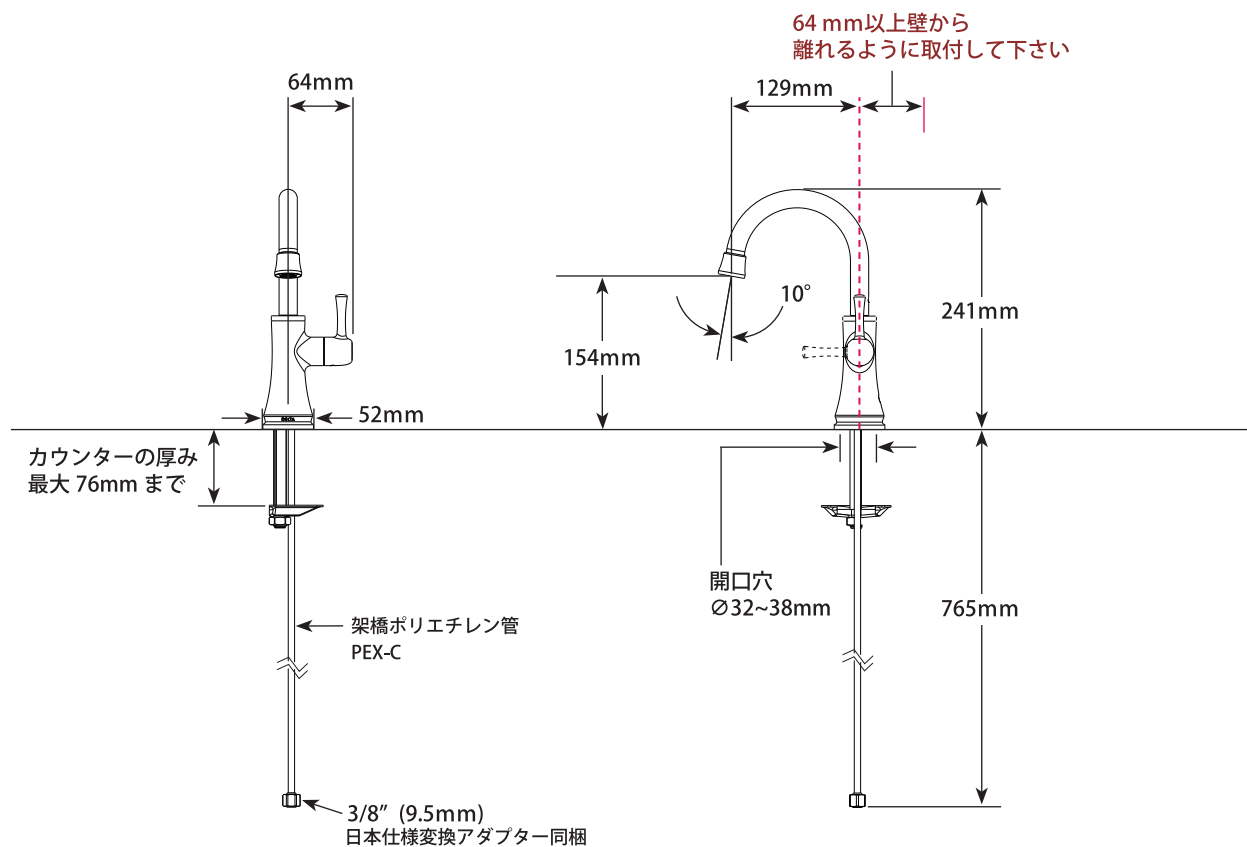

BEVERAGE FAUCETS

Smart Innovations
Diamond™ Seal Technology

単水栓・浄水器水栓

■ Transitional ■ モデル 1920 シリーズ

第三者認証取得

日本水道法に基づく給水装置の構造及び材質基準に対して、世界最大の第三者認証機関である IAPMO 及び CSA にて基準適合を受けています。

※掲載されているすべての内容の著作権は、当社に帰属するか、当社が著作権者より許諾を得て使用しているものです。

scale 1/7.5

■ トランジショナル

1Hole 一開口φ35

■ 日本仕様変換アダプター

呼径 13mmの変換アダプターを
同梱しております。

《輸入販売元》

株式会社ロッキーズコーポレーション
東京都港区南青山6-10-18 Tri-Angle MINAMIAOYAMA 2F
TEL.03-6450-6355 FAX.03-6450-6035

<https://rs-bd.com>