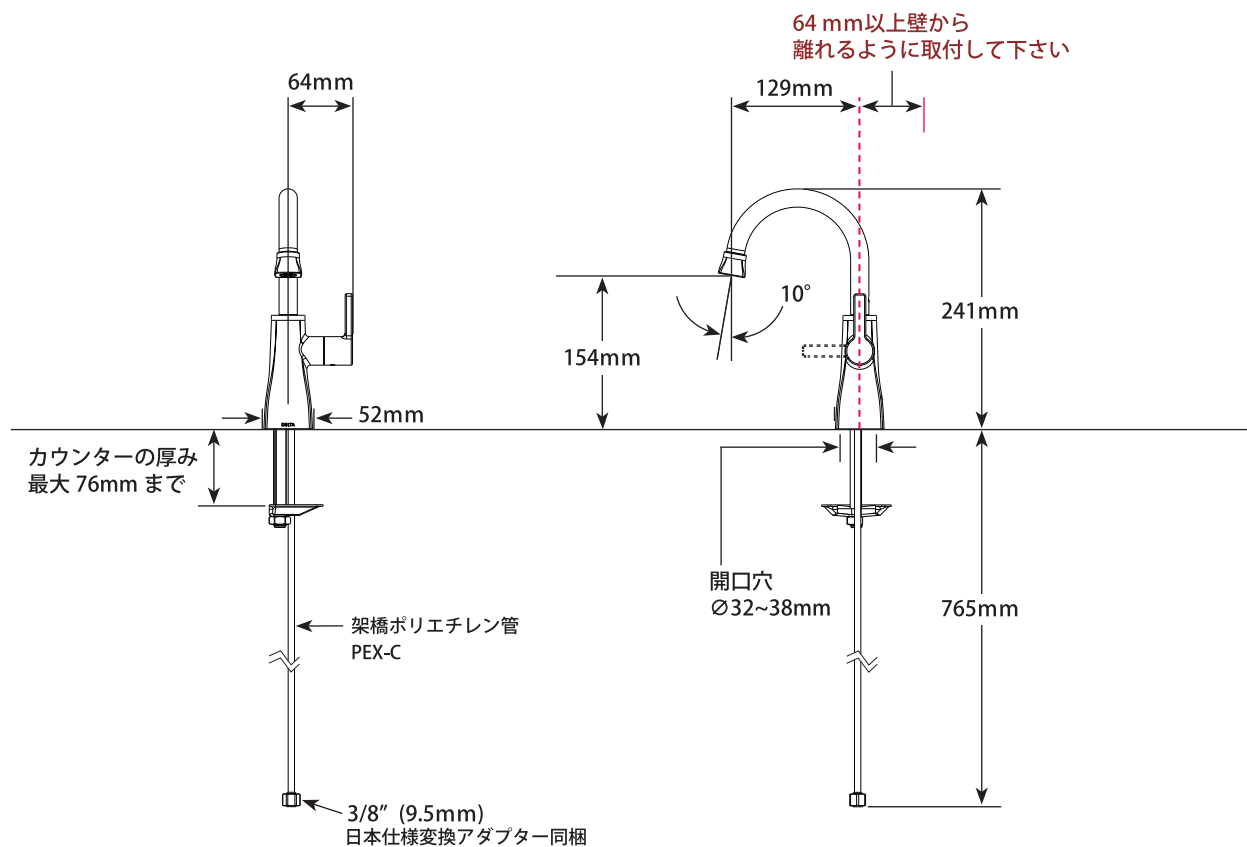

BEVERAGE FAUCETS

単水栓・浄水器水栓

■ Contemporary Square

■ モデル 1940 シリーズ

第三者認証取得

日本水道法に基づく給水装置の構造及び材質基準に対して、世界最大の第三者認証機関である IAPMO 及び CSA にて基準適合を受けています。

※掲載されているすべての内容の著作権は、当社に帰属するか、当社が著作権者より許諾を得て使用しているものです。

著作権法および関連法律、条約により、私的使用など明示的に認められる範囲を超えて、本製品図の掲載内容（文章、画像、図面など）の一部およびすべてについて、事前の許諾なく無断で複製、転載、送信、放送、配布、貸与、翻訳、変造することは、著作権侵害となり、法的に罰せられることがあります。このため、当社および著作権者からの許可無く、掲載内容の一部およびすべてを複製、転載または配布、印刷など、第三者の利用に供することを禁止します。

scale 1/7.5

■ コンテンポラリー・スクエア

1Hole ー 開口φ35

■ 日本仕様変換アダプター

呼径 13mm の変換アダプターを
同梱しております。

《輸入販売元》

株式会社ロッキーズコーポレーション

東京都港区南青山 6-10-18 Tri-Angle MINAMIAOYAMA 2F