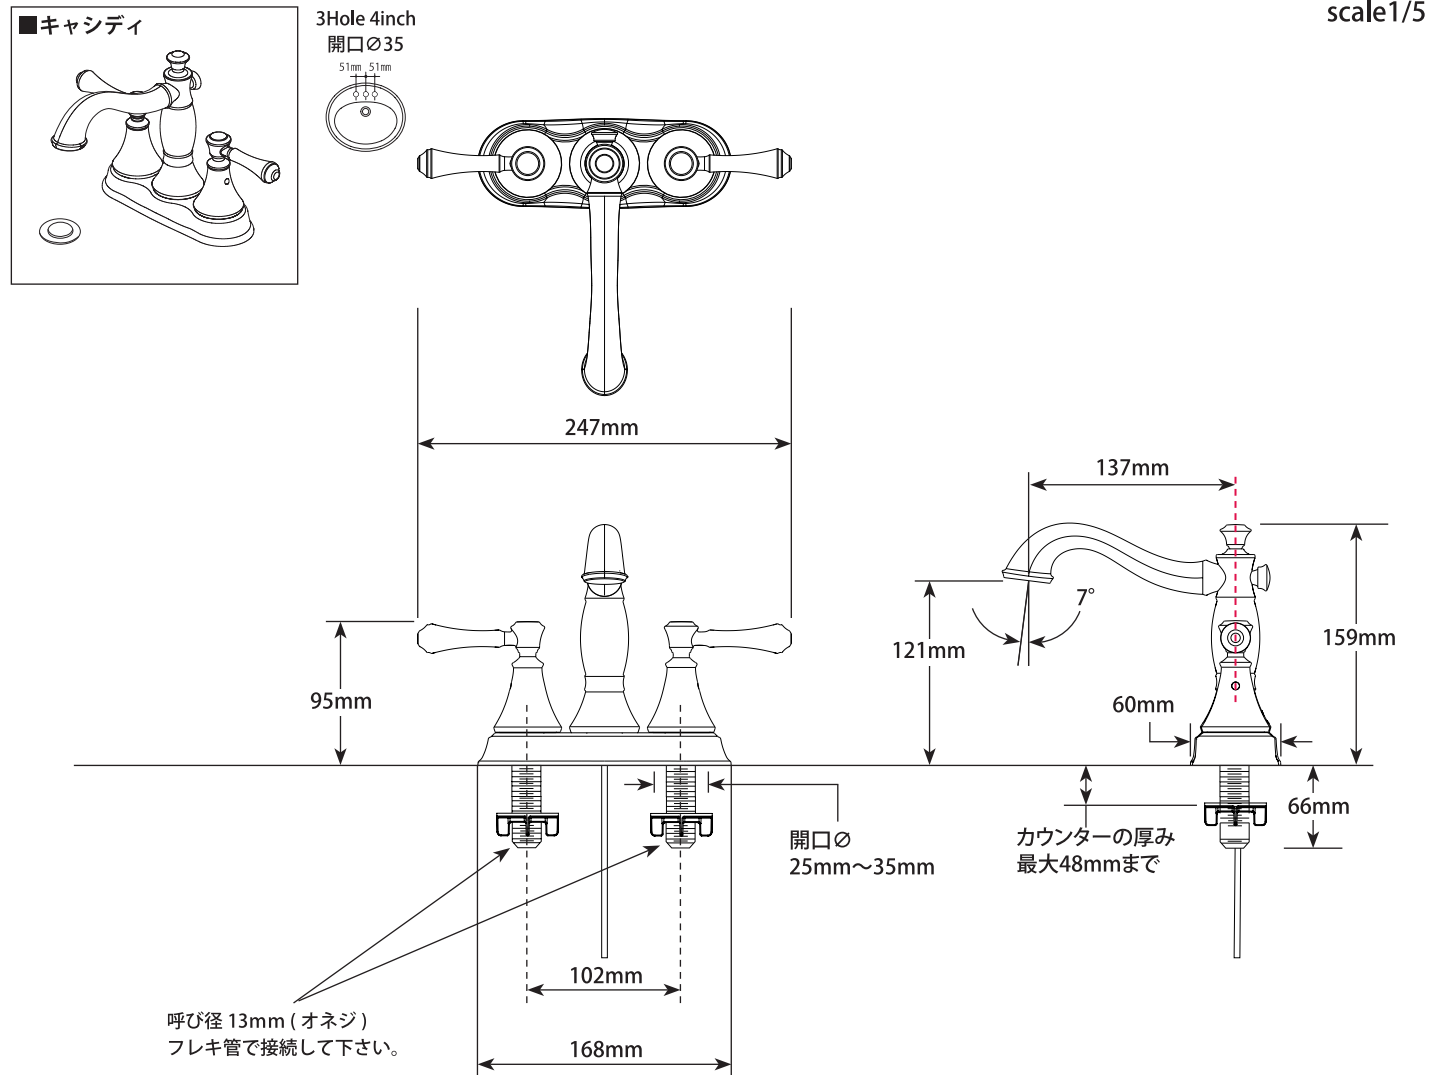

## LAVATORY FAUCETS

2ハンドル洗面混合栓 (4 インチセンターセット)

### ■ モデル 2597 MPU シリーズ

scale 1/5