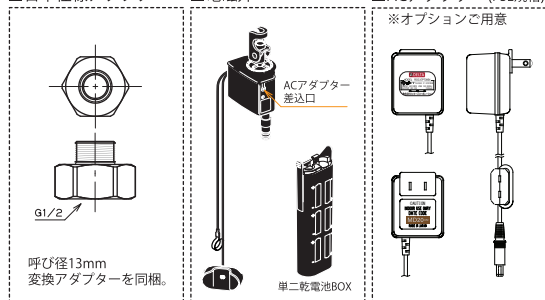

Smart Innovations

Diamond™ Seal Technology

Touch2O™ Technology

scale 1/7.5

■ ラハラ・タッチ&センサー

1Hole
開口φ35

■ プッシュ式メタルポップアップ

RP101630 ▲

■ ラハラ・タッチ&センサー

3Hole 6 to 16inch
開口φ35

同梱されている台座プレートを使用すると3ホールにも対応できます。

■ 日本仕様アダプター

■ 電磁弁

■ ACアダプター(PSE規格)

※ACアダプターは乾電池と併用して下さい。
通常時はACアダプターから電源供給され、停電時は乾電池から電源供給することが出来ます。

《輸入販売元》