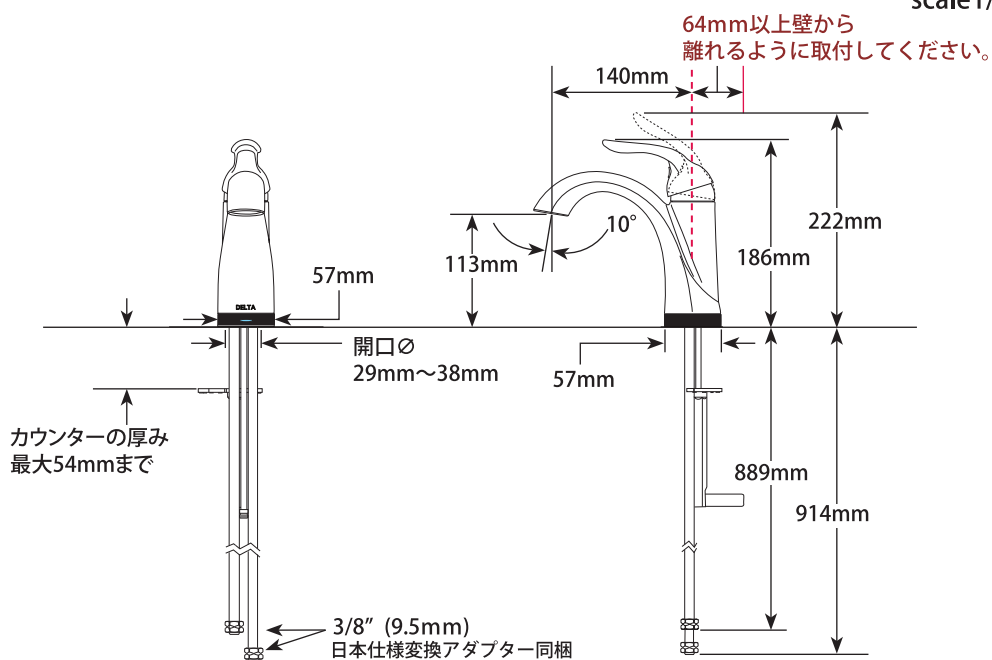

LAVATORY FAUCETS

シングルレバー洗面混合栓

■ Lahara® Bath Series-Touch & Sensor

■ モデル 538T シリーズ タッチ & センサー水栓

第三者認証取得

日本水道法に基づく給水装置の構造及び材質基準に対して、世界最大の第三者認証機関である IAPMO 及び CSA にて基準適合を受けています。

※掲載されているすべての内容の著作権は、当社に帰属するか、当社が著作権者より許諾を得て使用しているものです。

Smart Innovations

Diamond™ Seal Technology

Touch2O™ Technology

scale 1/7.5

■ ラハラ・タッチ&センサー

1Hole
開口φ35

■ プッシュ式メタルポップアップ

RP101630 ▲