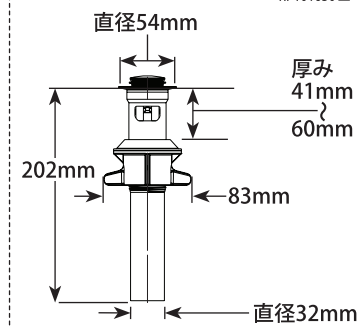

Smart Innovations

Diamond™ Seal Technology

Touch2O™ Technology

scale 1/7.5

■ ラハラ・タッチ&センサー

1Hole
開口φ35

■ プッシュ式メタルポップアップ

RP101630 ▲

■ ラハラ・タッチ&センサー

3Hole 6 to 16inch
開口φ35

同梱されている台座プレートを使用すると3ホールにも対応できます。

■ 日本仕様アダプター

■ 電磁弁

■ ACアダプター(PSE規格)

※ACアダプターは乾電池と併用して下さい。
通常時はACアダプターから電源供給され、停電時は乾電池から電源供給することが出来ます。

《輸入販売元》