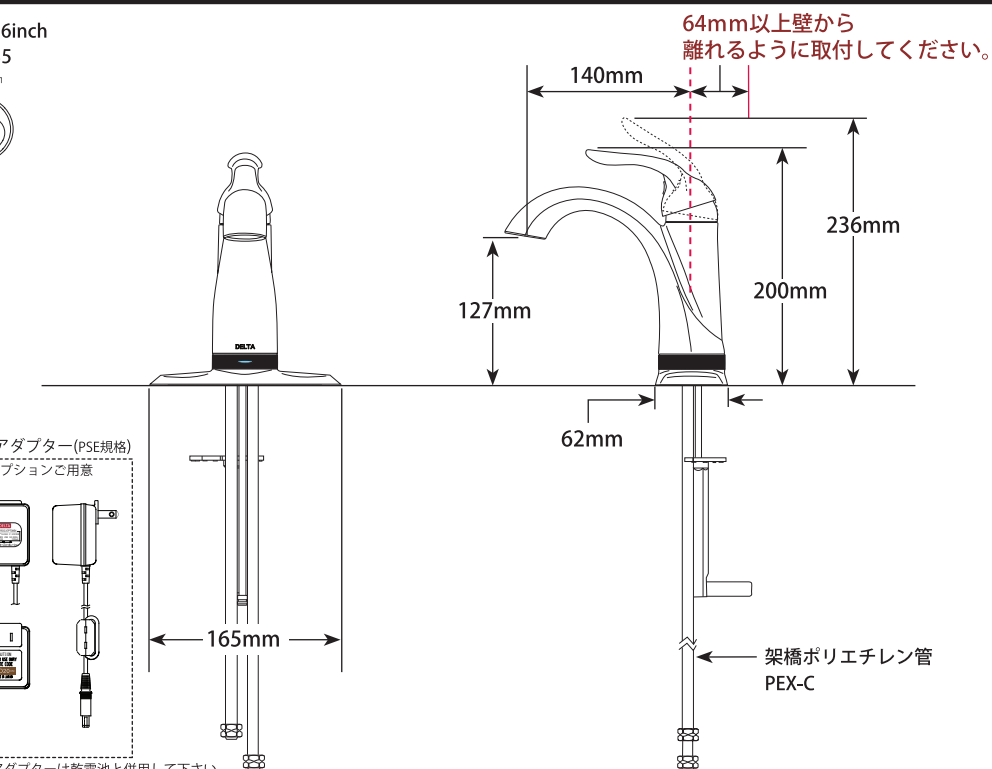

LAVATORY FAUCETS

シングルレバー洗面混合栓

■ Lahara® Bath Series-Touch & Sensor

■ モデル 538T シリーズ タッチ & センサー水栓

第三者認証取得

日本水道法に基づく給水装置の構造及び材質基準に対して、世界最大の第三者認証機関である IAPMO 及び CSA にて基準適合を受けています。

※掲載されているすべての内容の著作権は、当社に帰属するか、当社が著作権者より許諾を得て使用しているものです。

Smart Innovations

Diamond™ Seal Technology

Touch2O™ Technology

scale 1/7.5

■ ラハラ・タッチ&センサー

1Hole
開口φ35

■ プッシュ式メタルポップアップ

RP101630 ▲

■ ラハラ・タッチ&センサー

3Hole 6 to 16inch
開口φ35

同梱されている台座プレートを使用すると3ホールにも対応できます。

■ 日本仕様アダプター

■ 電磁弁

■ ACアダプター(PSE規格)

※ACアダプターは乾電池と併用して下さい。
通常時はACアダプターから電源供給され、停電時は乾電池から電源供給することが出来ます。

《輸入販売元》