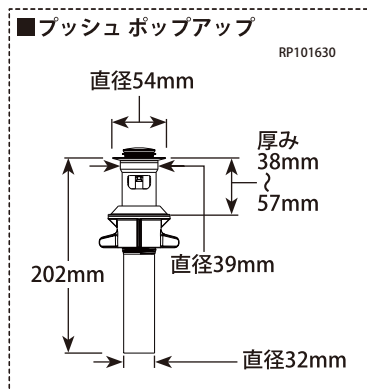

scale 1/7.5

1Hole
開口φ35

3Hole 4inch
開口φ35

同梱されている台座プレートを使用すると3ホールシンクにも対応できます。

※ACアダプターは乾電池と併用して下さい。単相100V専用コンセント及びブレーカーを設けて下さい。通常時はACアダプターから電源供給され、停電時は乾電池から電源供給することが出来ます。

《輸入販売元》

株式会社ロッキーズコーポレーション

東京都港区南青山6-10-18 Tri-Angle MINAMIAOYAMA 2F