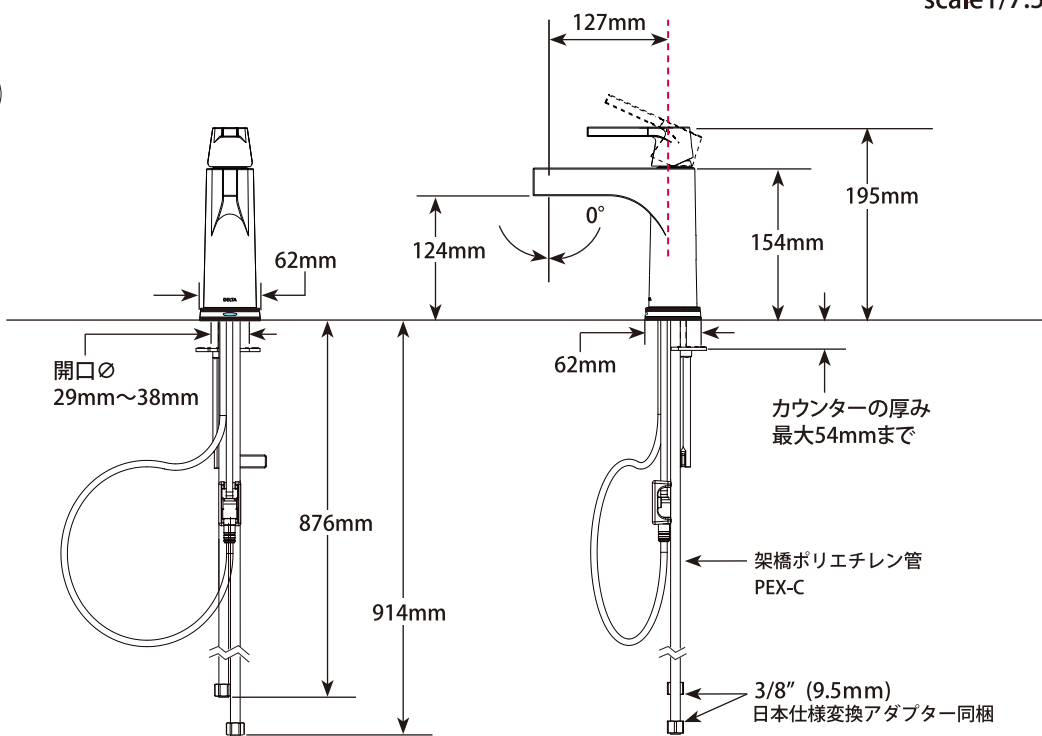

LAVATORY FAUCETS

シングルレバー洗面混合栓

■ Zura® Bath Series-Touch & Sensor

■ モデル 574T シリーズ タッチ & センサー水栓

Smart Innovations

Diamond™ Seal Technology

Touch2O™ Technology

第三者認証取得

scale 1/7.5

1Hole
開口φ35

3Hole 4inch
開口φ35

同梱されている台座プレートを使用すると3ホールシンクにも対応できます。

※ACアダプターは乾電池と併用して下さい。単相100V専用コンセント及びブレーカーを設けて下さい。通常時はACアダプターから電源供給され、停電時は乾電池から電源供給することが出来ます。

《輸入販売元》

株式会社ロッキーズコーポレーション

東京都港区南青山6-10-18 Tri-Angle MINAMIAOYAMA 2F