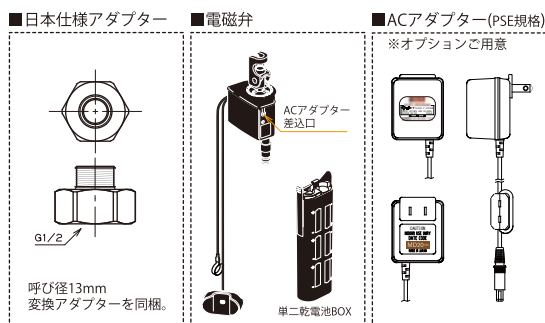

scale 1/7.5

1Hole
開口φ35

3Hole 4inch
開口φ35

同梱されている台座プレートを使用すると3ホールシンクにも対応できます。

※ACアダプターは乾電池と併用して下さい。単相100V専用コンセント及びブレーカーを設けて下さい。通常時はACアダプターから電源供給され、停電時は乾電池から電源供給することが出来ます。

《輸入販売元》

株式会社ロッキーズコーポレーション

東京都港区南青山6-10-18 Tri-Angle MINAMIAOYAMA 2F