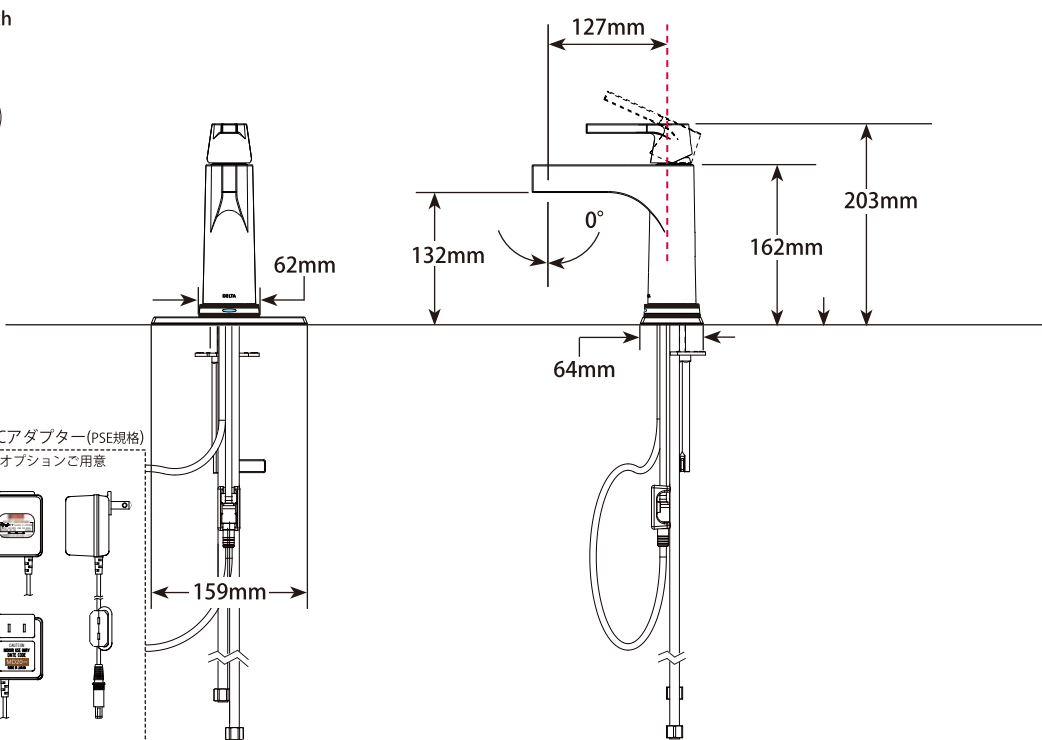

LAVATORY FAUCETS

シングルレバー洗面混合栓

■ Zura® Bath Series-Touch & Sensor

■ モデル 574T シリーズ タッチ & センサー水栓

Smart Innovations

Diamond™ Seal Technology

Touch2O™ Technology

第三者認証取得

scale 1/7.5

1Hole
開口φ35

3Hole 4inch
開口φ35

同梱されている台座プレートを使用すると3ホールシンクにも対応できます。

※ACアダプターは乾電池と併用して下さい。単相100V専用コンセント及びブレーカーを設けて下さい。通常時はACアダプターから電源供給され、停電時は乾電池から電源供給することが出来ます。

《輸入販売元》

株式会社ロッキーズコーポレーション

東京都港区南青山6-10-18 Tri-Angle MINAMIAOYAMA 2F