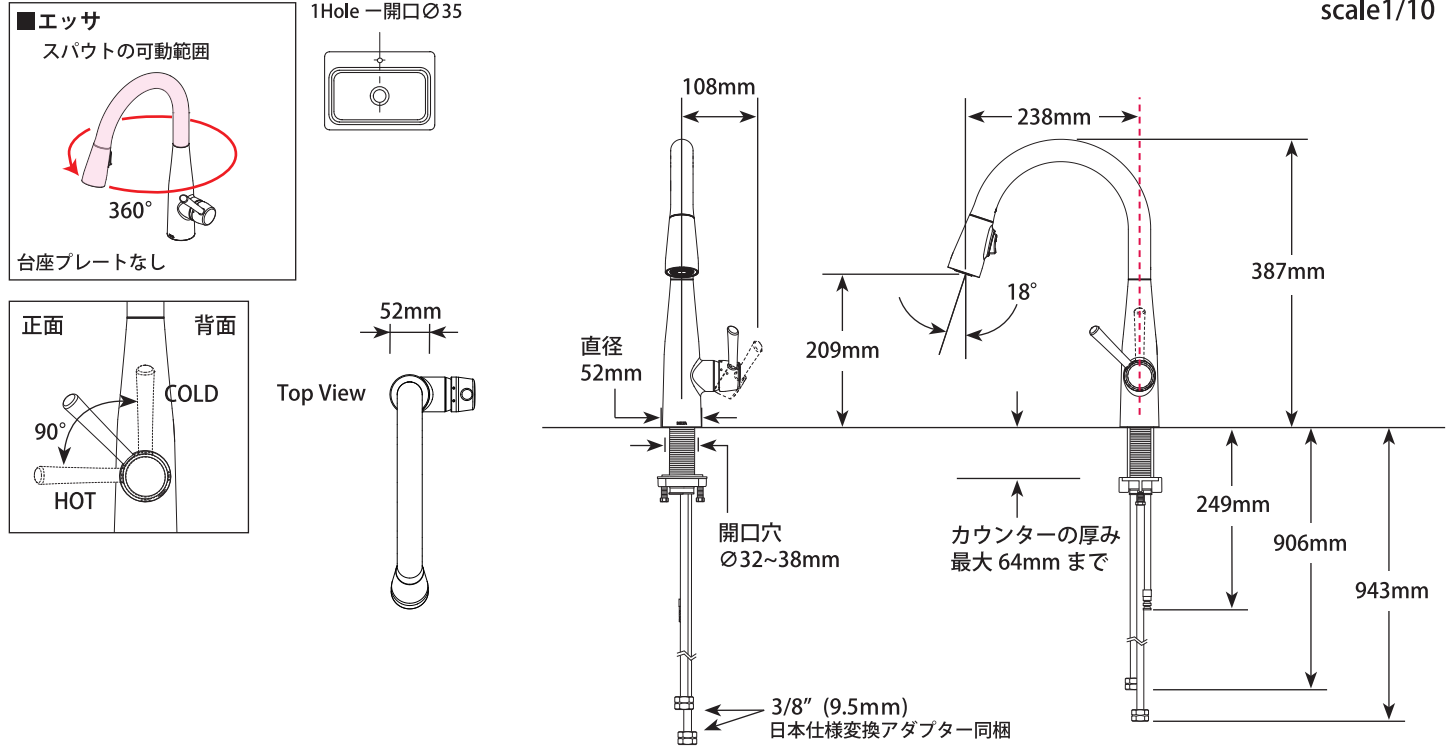

KITCHEN FAUCETS

シングルレバーキッチン混合栓 (プルダウンシャワー)

■ Essa™ Pull-Down

■ モデル 9113 シリーズ

第三者認証取得

日本水道法に基づく給水装置の構造及び材質基準に対して、世界最大の第三者認証機関である IAPMO 及び CSA、一部機種については JWVA にて基準適合を受けています。

※掲載されているすべての内容の著作権は、当社に帰属するか、当社が著作権者より許諾を得て使用しているものです。
著作権法および関連法律、条約により、私的使用など明示的に認められる範囲を超えて、本製品図の掲載内容（文章、画像、図面など）の一部およびすべてについて、事前の許諾なく無断で複製、転載、送信、放送、配布、貸与、翻訳、変造することは、著作権侵害となり、法的に罰せられることがあります。このため、当社および著作権者からの許可なく、掲載内容の一部およびすべてを複製、転載または配布、印刷など、第三者の利用に供することを禁止します。

Smart Innovations

Diamond™ Seal Technology

MagnaTite® Docking System

Touch Clean® Technology

scale 1/10

《輸入販売元》

株式会社ロッキーズコーポレーション

東京都港区南青山6-10-18 Tri-Angle MINAMIAOYAMA 2F

TEL.03-6450-6355 FAX.03-6450-6035

<https://rs-bd.com>