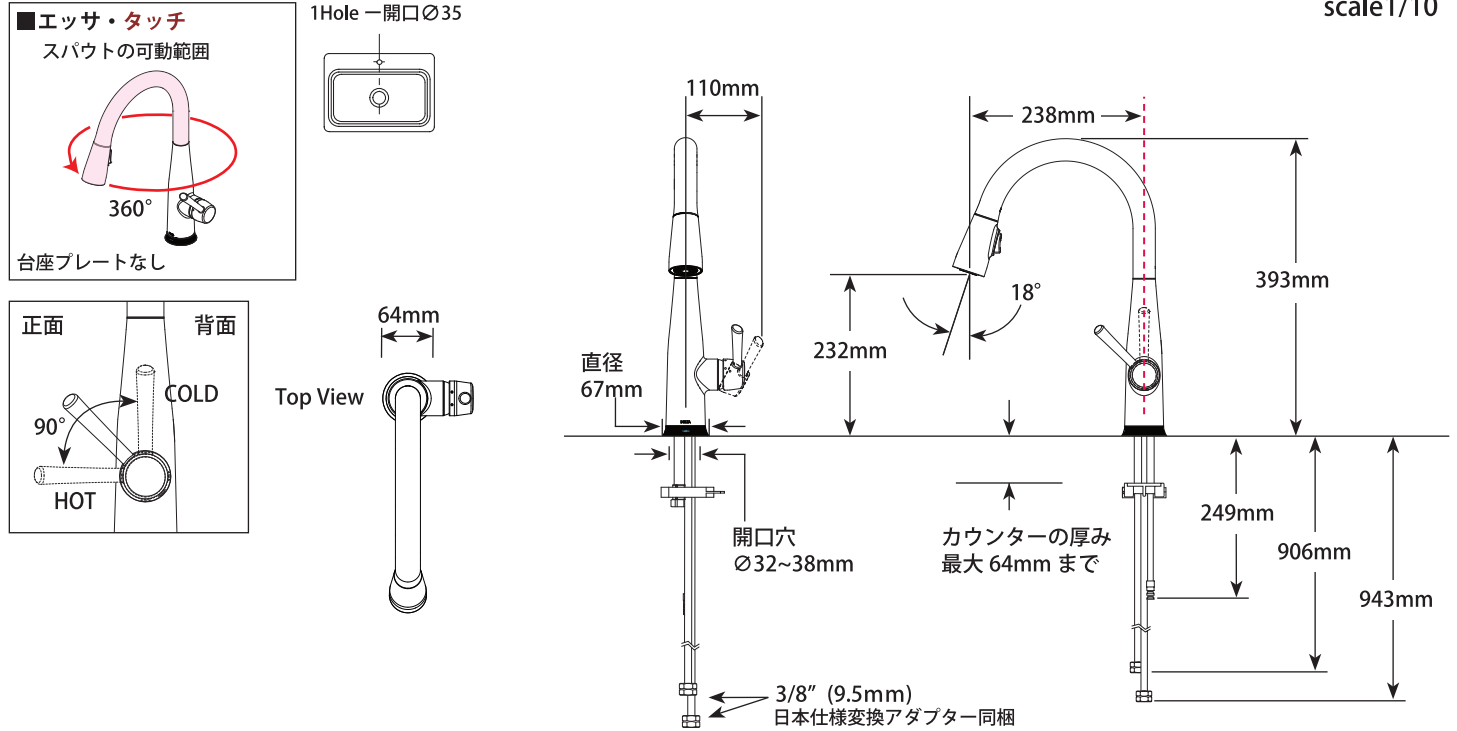

KITCHEN FAUCETS

シングルレバーキッチン混合栓 (プルダウンシャワー)

■ Essa™ Pull-Down -Touch

■ モデル 9113T シリーズ タッチ水栓

Smart Innovations

- Diamond™ Seal Technology
- Touch2O® Technology
- MagnaTite® Docking System
- Touch Clean® Technology

第三者認証取得

日本水道法に基づく給水装置の構造及び材質基準に対して、世界最大の第三者認証機関である IAPMO 及び CSA、一部機種については JWVA にて基準適合を受けています。

※掲載されているすべての内容の著作権は、当社に帰属するか、当社が著作権者より許諾を得て使用しているものです。
著作権法および関連法律、条約により、私的使用など明示的に認められる範囲を超えて、本製品図の掲載内容（文章、画像、図面など）の一部およびすべてについて、事前の許諾なく無断で複製、転載、送信、放送、配布、貸与、翻訳、変造することは、著作権侵害となり、法的に罰せられることがあります。このため、当社および著作権者からの許可無く、掲載内容の一部およびすべてを複製、転載または配布、印刷など、第三者の利用に供することを禁止します。

scale 1/10

《輸入販売元》

株式会社ロッキーズコーポレーション

東京都港区南青山6-10-18 Tri-Angle MINAMIAOYAMA 2F

TEL.03-6450-6355 FAX.03-6450-6035

<https://rs-bd.com>

※ACアダプターは乾電池と併用して下さい。単相100V専用コンセント及びブレーカーを設けて下さい。通常時はACアダプターから電源供給され、停電時は乾電池から電源供給することが出来ます。