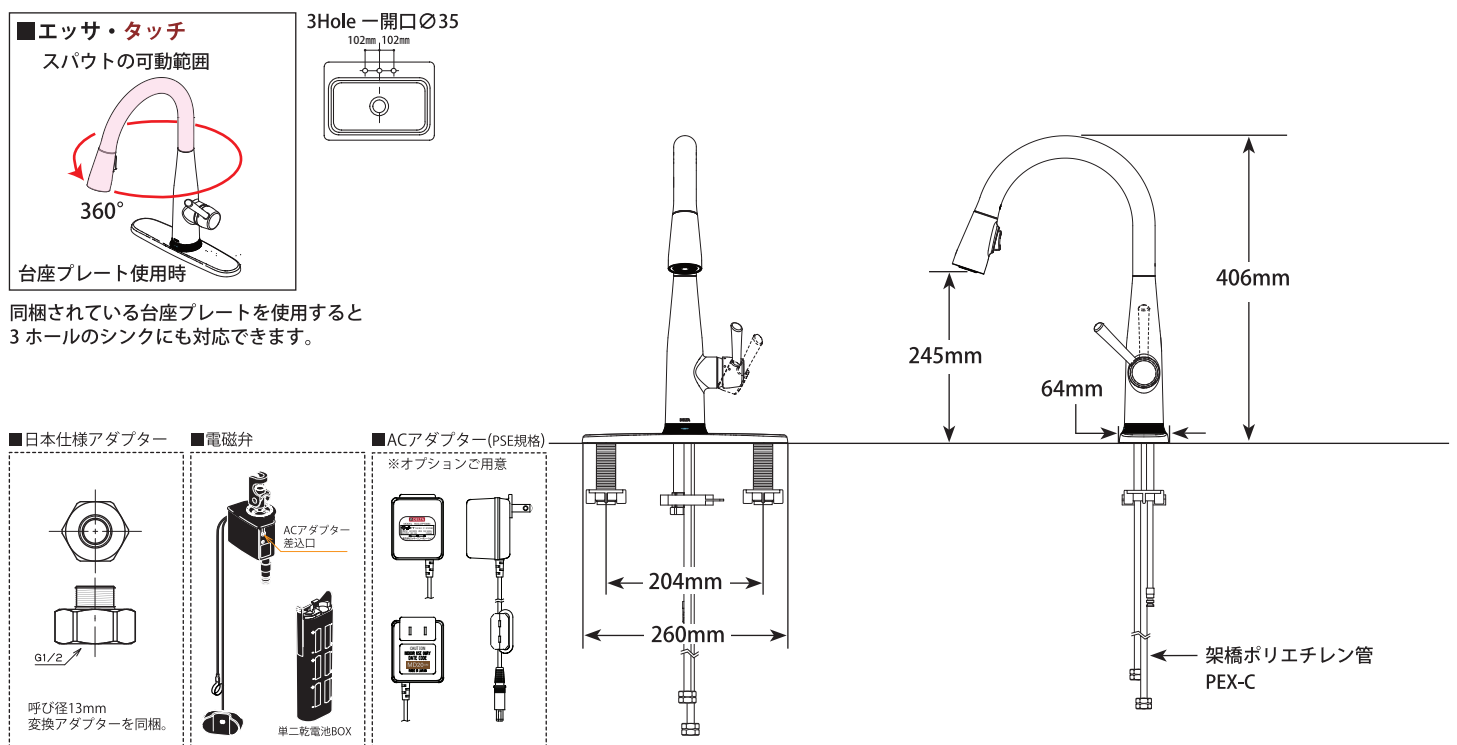

KITCHEN FAUCETS

シングルレバーキッチン混合栓 (プルダウンシャワー)

■ Essa™ Pull-Down -Touch

■ モデル 9113T シリーズ タッチ水栓

Smart Innovations

- Diamond™ Seal Technology
- Touch2O® Technology
- MagnaTite® Docking System
- Touch Clean® Technology

第三者認証取得

日本水道法に基づく給水装置の構造及び材質基準に対して、世界最大の第三者認証機関である IAPMO 及び CSA、一部機種については JWVA にて基準適合を受けています。

※掲載されているすべての内容の著作権は、当社に帰属するか、当社が著作権者より許諾を得て使用しているものです。
著作権法および関連法律、条約により、私的使用など明示的に認められる範囲を超えて、本製品図の掲載内容（文章、画像、図面など）の一部およびすべてについて、事前の許諾なく無断で複製、転載、送信、放送、配布、貸与、翻訳、変造することは、著作権侵害となり、法的に罰せられることがあります。このため、当社および著作権者からの許可無く、掲載内容の一部およびすべてを複製、転載または配布、印刷など、第三者の利用に供することを禁止します。

scale 1/10

《輸入販売元》

株式会社ロッキーズコーポレーション

東京都港区南青山6-10-18 Tri-Angle MINAMIAOYAMA 2F

TEL.03-6450-6355 FAX.03-6450-6035

<https://rs-bd.com>

※ACアダプターは乾電池と併用して下さい。単相100V専用コンセント及びブレーカーを設けて下さい。通常時はACアダプターから電源供給され、停電時は乾電池から電源供給することが出来ます。