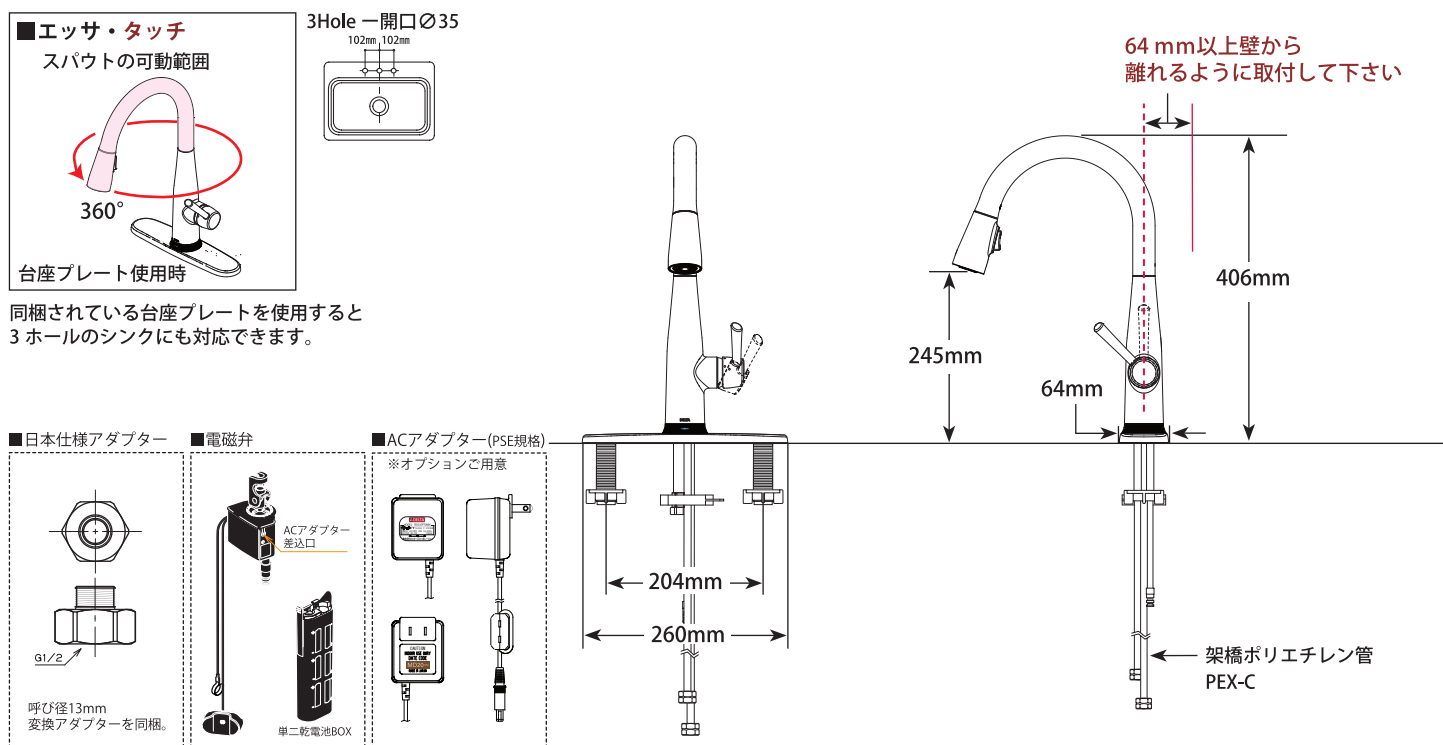

KITCHEN FAUCETS

シングルレバーキッチン混合栓 (プルダウンシャワー)

■ Essa™ Pull-Down -Touch

■ モデル 9113T シリーズ タッチ水栓

Smart Innovations

- Diamond™ Seal Technology
- Touch2O® Technology
- MagnaTite® Docking System
- Touch Clean® Technology

第三者認証取得

日本水道法に基づく給水装置の構造及び材質基準に対して、世界最大の第三者認証機関である IAPMO 及び CSA、一部機種については JWVA にて基準適合を受けています。

※掲載されているすべての内容の著作権は、当社に帰属するか、当社が著作権者より許諾を得て使用しているものです。
著作権法および関連法律、条約により、私的使用など明示的に認められる範囲を超えて、本製品図の掲載内容（文章、画像、図面など）の一部およびすべてについて、事前の許諾なく無断で複製、転載、送信、放送、配布、貸与、翻訳、変造することは、著作権侵害となり、法的に罰せられることがあります。このため、当社および著作権者からの許可なく、掲載内容の一部およびすべてを複製、転載または配布、印刷など、第三者の利用に供することを禁止します。

scale 1/10

《輸入販売元》

株式会社ロッキーズコーポレーション

東京都港区南青山6-10-18 Tri-Angle MINAMIAOYAMA 2F

TEL.03-6450-6355 FAX.03-6450-6035

<https://rs-bd.com>