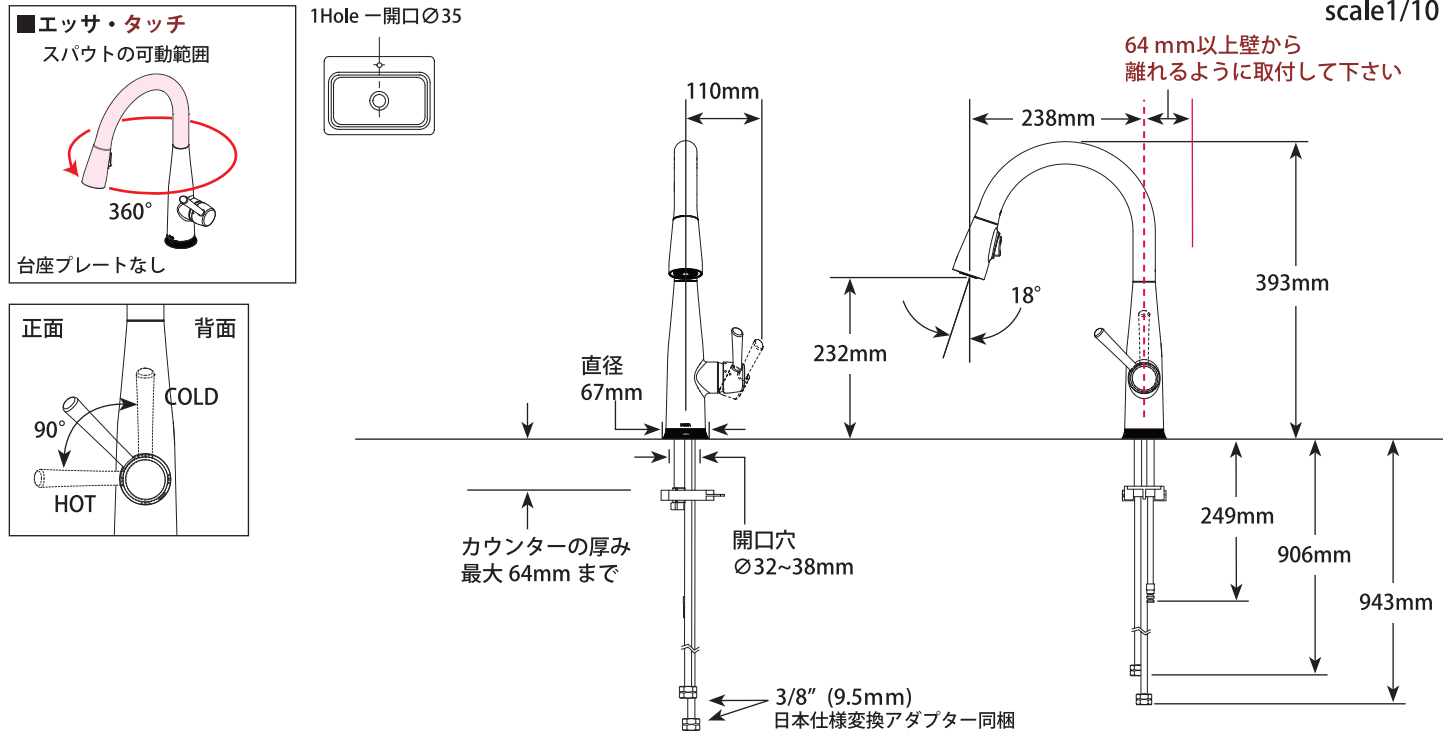

KITCHEN FAUCETS

シングルレバーキッチン混合栓 (プルダウンシャワー)

■ Essa™ Pull-Down -Touch

■ モデル 9113T シリーズ タッチ水栓

Smart Innovations

- Diamond™ Seal Technology
- Touch2O® Technology
- MagnaTite® Docking System
- Touch Clean® Technology

第三者認証取得

日本水道法に基づく給水装置の構造及び材質基準に対して、世界最大の第三者認証機関である IAPMO 及び CSA、一部機種については JWVA にて基準適合を受けています。

※掲載されているすべての内容の著作権は、当社に帰属するか、当社が著作権者より許諾を得て使用しているものです。
著作権法および関連法律、条約により、私的使用など明示的に認められる範囲を超えて、本製品図の掲載内容（文章、画像、図面など）の一部およびすべてについて、事前の許諾なく無断で複製、転載、送信、放送、配布、貸与、翻訳、変造することは、著作権侵害となり、法的に罰せられることがあります。このため、当社および著作権者からの許可なく、掲載内容の一部およびすべてを複製、転載または配布、印刷など、第三者の利用に供することを禁止します。

scale 1/10

《輸入販売元》

株式会社ロッキーズコーポレーション

東京都港区南青山6-10-18 Tri-Angle MINAMIAOYAMA 2F

TEL.03-6450-6355 FAX.03-6450-6035

<https://rs-bd.com>