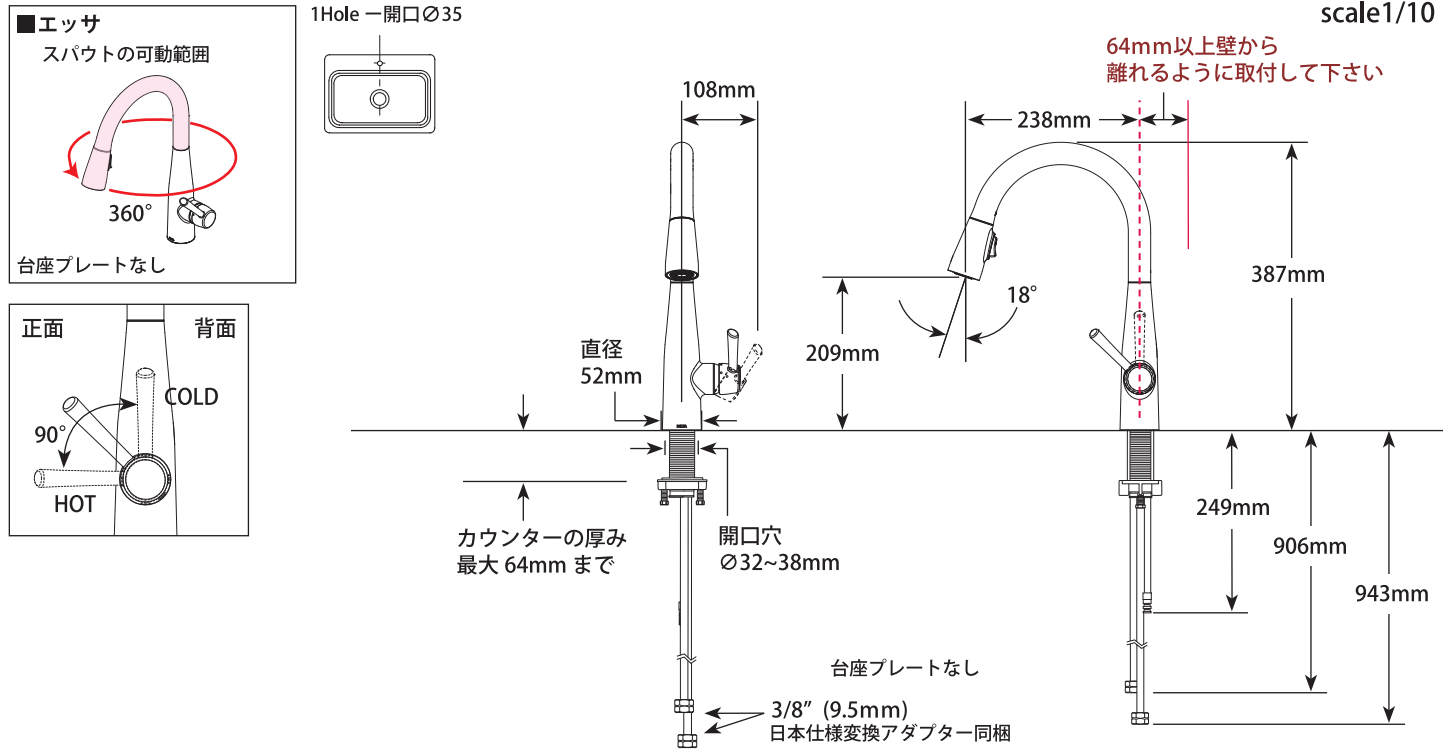

KITCHEN FAUCETS

シングルレバーキッチン混合栓 (プルダウンシャワー)

■ Essa™ Pull-Down

■ モデル 9113 シリーズ

第三者認証取得

日本水道法に基づく給水装置の構造及び材質基準に対して、世界最大の第三者認証機関である IAPMO 及び CSA、一部機種については JWVA にて基準適合を受けています。

※掲載されているすべての内容の著作権は、当社に帰属するか、当社が著作権者より許諾を得て使用しているものです。
著作権法および関連法律、条約により、私的使用など明示的に認められる範囲を超えて、本製品図の掲載内容（文章、画像、図面など）の一部およびすべてについて、事前の許諾なく無断で複製、転載、送信、放送、配布、貸与、翻訳、変造することは、著作権侵害となり、法的に罰せられることがあります。このため、当社および著作権者からの許可なく、掲載内容の一部およびすべてを複製、転載または配布、印刷など、第三者の利用に供することを禁止します。

Smart Innovations

Diamond™ Seal Technology

MagnaTite® Docking System

Touch Clean® Technology

《輸入販売元》

株式会社ロッキーズコーポレーション

東京都港区南青山6-10-18 Tri-Angle MINAMIAOYAMA 2F

TEL.03-6450-6355 FAX.03-6450-6035

<https://rs-bd.com>