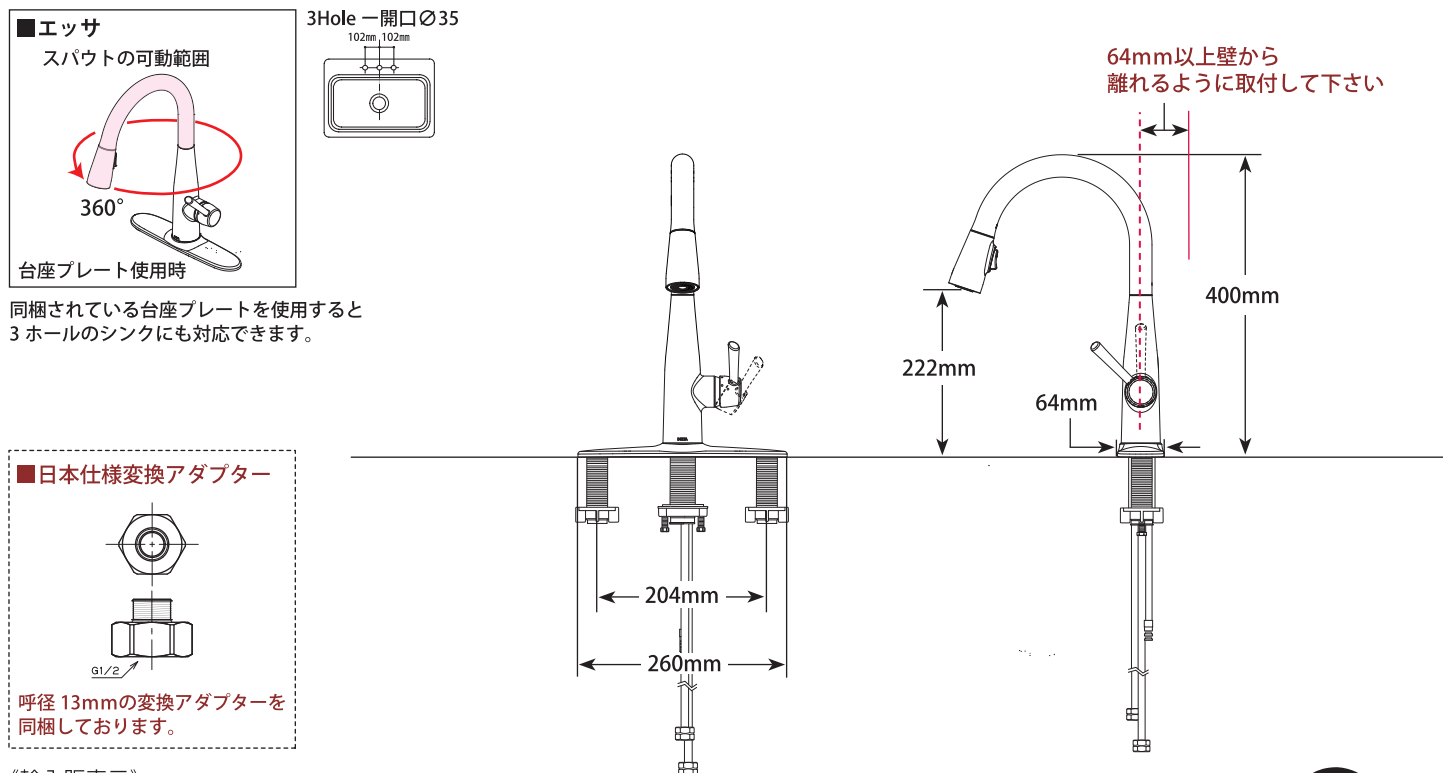

KITCHEN FAUCETS

シングルレバーキッチン混合栓 (プルダウンシャワー)

■ Essa™ Pull-Down

■ モデル 9113 シリーズ

第三者認証取得

日本水道法に基づく給水装置の構造及び材質基準に対して、世界最大の第三者認証機関である IAPMO 及び CSA、一部機種については JWVA にて基準適合を受けています。

※掲載されているすべての内容の著作権は、当社に帰属するか、当社が著作権者より許諾を得て使用しているものです。
著作権法および関連法律、条約により、私的使用など明示的に認められる範囲を超えて、本製品図の掲載内容（文章、画像、図面など）の一部およびすべてについて、事前の許諾なく無断で複製、転載、送信、放送、配布、貸与、翻訳、変造することは、著作権侵害となり、法的に罰せられることがあります。このため、当社および著作権者からの許可なく、掲載内容の一部およびすべてを複製、転載または配布、印刷など、第三者の利用に供することを禁止します。

Smart Innovations

Diamond™ Seal Technology

MagnaTite® Docking System

Touch Clean® Technology

《輸入販売元》

株式会社ロッキーズコーポレーション

東京都港区南青山6-10-18 Tri-Angle MINAMIAOYAMA 2F

TEL.03-6450-6355 FAX.03-6450-6035

<https://rs-bd.com>