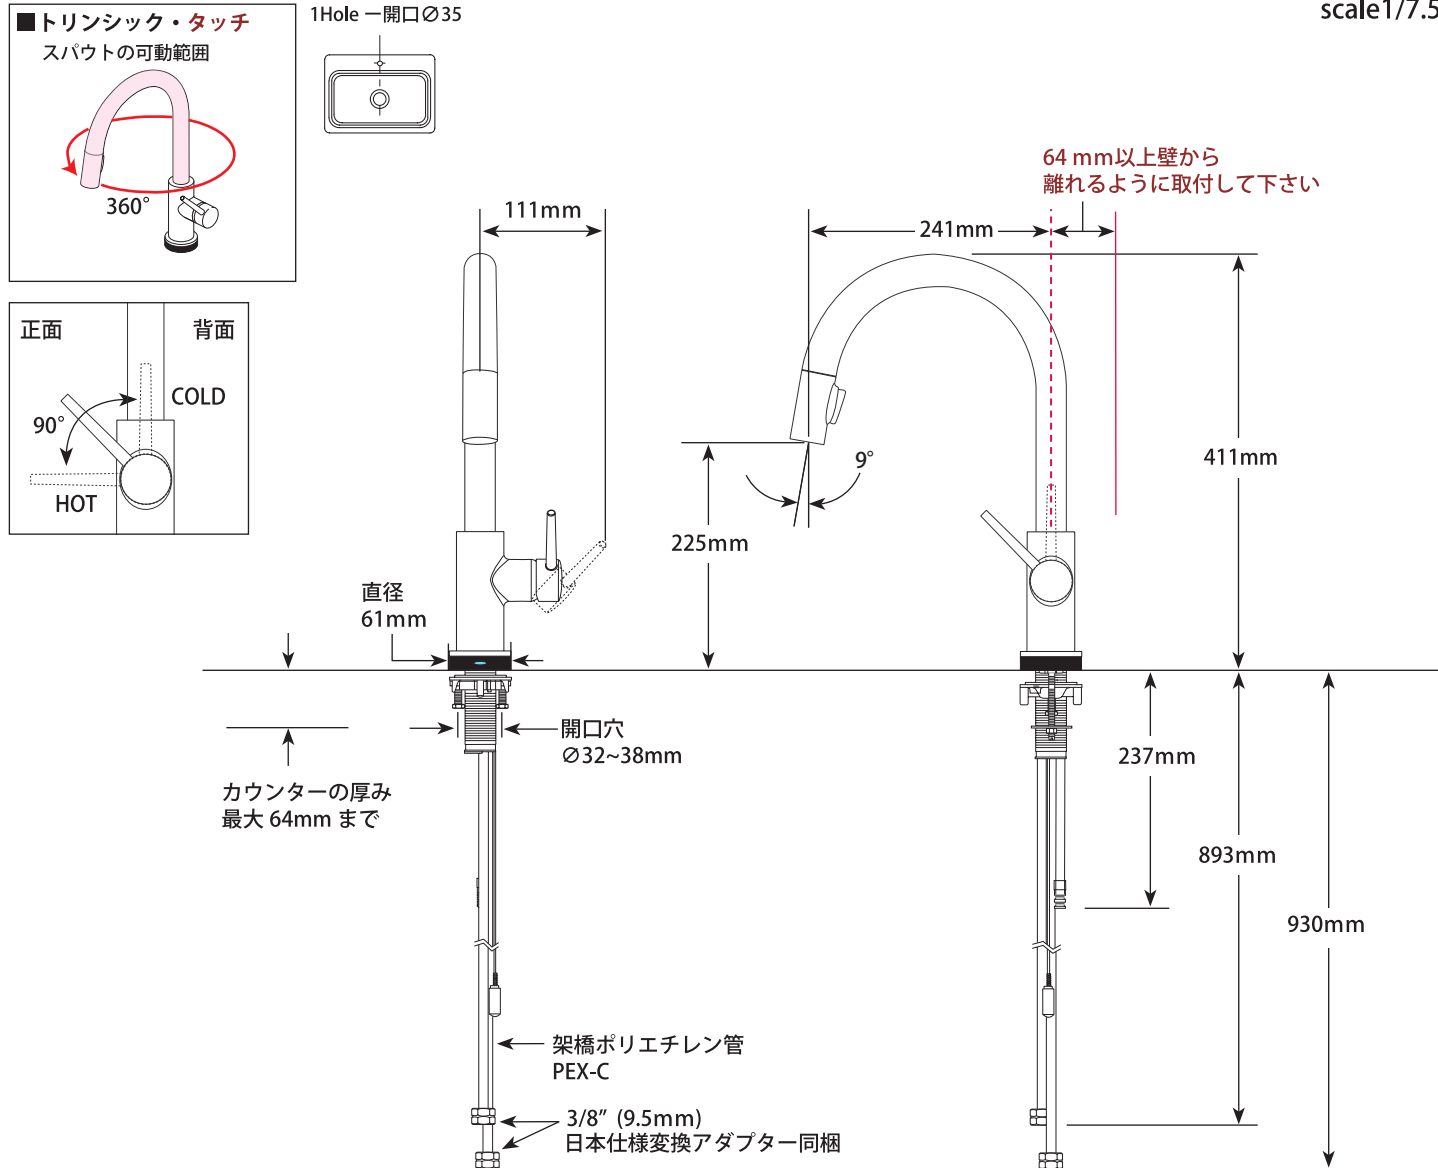

KITCHEN FAUCETS

シングルレバーキッチン混合栓 (プルダウンシャワー)

■ Trinsic® Pull-Down -Touch

■ モデル 9159T シリーズ タッチ水栓

第三者認証取得

日本水道法に基づく給水装置の構造及び材質基準に対して、世界最大の第三者認証機関である IAPMO 及び CSA、一部機種については JWWA にて基準適合を受けています。

※掲載されているすべての内容の著作権は、当社に帰属するか、当社が著作権者より許諾を得て使用しているものです。
著作権法および関連法律、条約により、私的使用など明示的に認められる範囲を超えて、本製品図の掲載内容（文章、画像、図面など）の一部およびすべてについて、事前の許諾なく無断で複製、転載、送信、放送、配布、貸与、翻訳、変造することは、著作権侵害となり、法的に罰せられることがあります。このため、当社および著作権者からの許可無く、掲載内容の一部およびすべてを複製、転載または配布、印刷など、第三者の利用に供することを禁止します。

scale 1/7.5

■ 日本仕様アダプター

■ 電磁弁

■ ACアダプター (PSE規格)

※ACアダプターは乾電池と併用して下さい。
通常時はACアダプターから電源供給され、停電時は乾電池から電源供給することが出来ます。

《輸入販売元》

株式会社ロッキーズコーポレーション

東京都港区南青山6-10-18 Tri-Angle MINAMIAOYAMA 2F