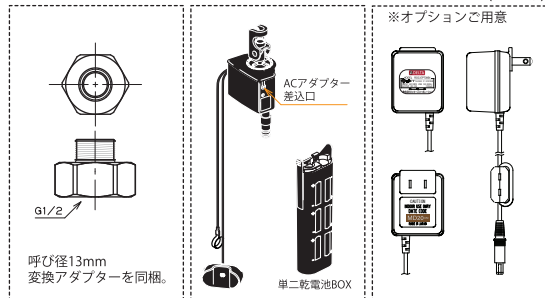

KITCHEN FAUCETS

シングルレバーキッチン混合栓 (プルダウンシャワー)

■ Trinsic® Pull-Down -Touch

■ モデル 9159T シリーズ タッチ水栓

第三者認証取得

日本水道法に基づく給水装置の構造及び材質基準に対して、世界最大の第三者認証機関である IAPMO 及び CSA、一部機種については JWWA にて基準適合を受けています。

※掲載されているすべての内容の著作権は、当社に帰属するか、当社が著作権者より許諾を得て使用しているものです。
著作権法および関連法律、条約により、私的使用など明示的に認められる範囲を超えて、本製品図の掲載内容（文章、画像、図面など）の一部およびすべてについて、事前の許諾なく無断で複製、転載、送信、放送、配布、貸与、翻訳、変造することは、著作権侵害となり、法的に罰せられることがあります。このため、当社および著作権者からの許可無く、掲載内容の一部およびすべてを複製、転載または配布、印刷など、第三者の利用に供することを禁止します。

scale 1/7.5

■ 日本仕様アダプター

■ 電磁弁

■ ACアダプター (PSE規格)

※ACアダプターは乾電池と併用して下さい。
通常時はACアダプターから電源供給され、停電時は乾電池から電源供給することが出来ます。

《輸入販売元》

株式会社ロッキーズコーポレーション

東京都港区南青山6-10-18 Tri-Angle MINAMIAOYAMA 2F