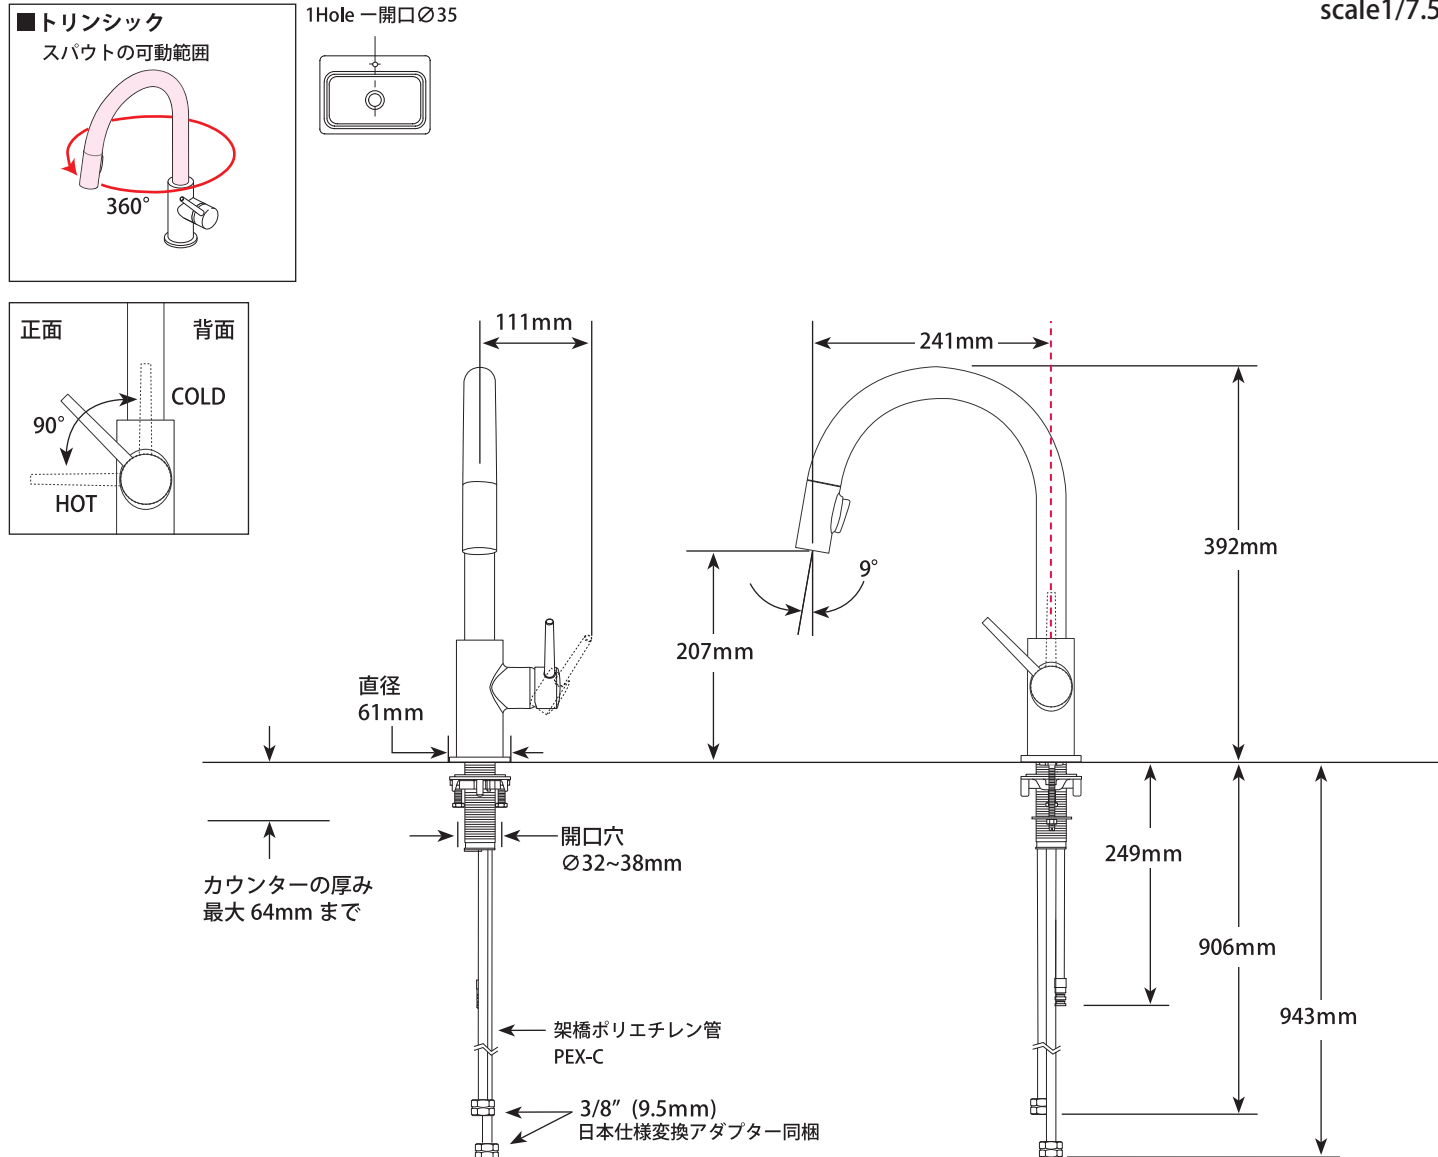

#### 第三者認証取得

日本水道法に基づく給水装置の構造及び材質基準に対して、世界最大の第三者認証機関である IAPMO 及び CSA、一部機種については JWWA にて基準適合を受けています。

※掲載されているすべての内容の著作権は、当社に帰属するか、当社が著作権者より許諾を得て使用しているものです。

著作権法および関連法律、条約により、私的使用など明示的に認められる範囲を超えて、本製品図の掲載内容 (文章、画像、図面など) の一部およびすべてについて、事前の許諾なく無断で複製、転載、送信、放送、配布、貸与、翻訳、変造することは、著作権侵害となり、法的に罰せられることがあります。このため、当社および著作権者からの許可無く、掲載内容の一部およびすべてを複製、転載または配布、印刷など、第三者の利用に供することを禁止します。

scale 1/7.5