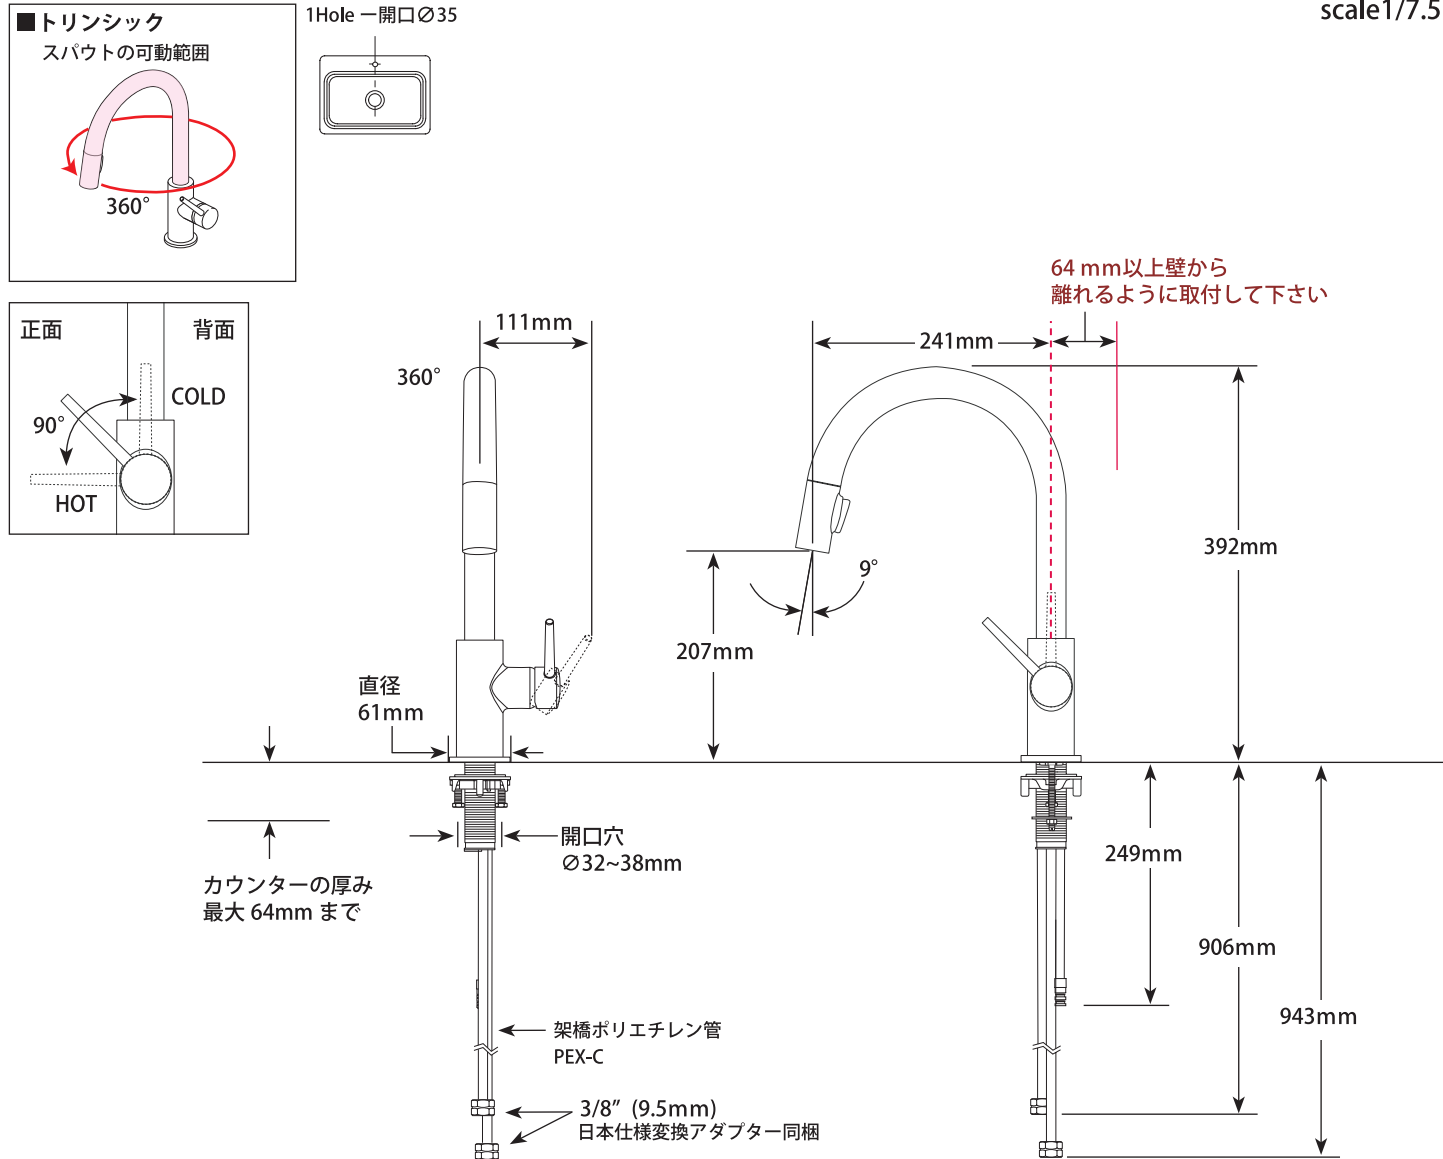

KITCHEN FAUCETS

シングルレバーキッチン混合栓 (プルダウンシャワー)

■ Trinsic® Pull-Down -Touch

■ モデル 9159 シリーズ

第三者認証取得

日本水道法に基づく給水装置の構造及び材質基準に対して、世界最大の第三者認証機関である IAPMO 及び CSA、一部機種については JWWA にて基準適合を受けています。

※掲載されているすべての内容の著作権は、当社に帰属するか、当社が著作権者より許諾を得て使用しているものです。

著作権法および関連法律、条約により、私的使用など明示的に認められる範囲を超えて、本製品図の掲載内容 (文章、画像、図面など) の一部およびすべてについて、事前の許諾なく無断で複製、転載、送信、放送、配布、貸与、翻訳、変造することは、著作権侵害となり、法的に罰せられることがあります。このため、当社および著作権者からの許可無く、掲載内容の一部およびすべてを複製、転載または配布、印刷など、第三者の利用に供することを禁止します。

scale 1/7.5

《輸入販売元》

株式会社ロッキーズコーポレーション

東京都港区南青山6-10-18 Tri-Angle MINAMIAOYAMA 2F

TEL.03-6450-6355 FAX.03-6450-6035

<https://rs-bd.com>