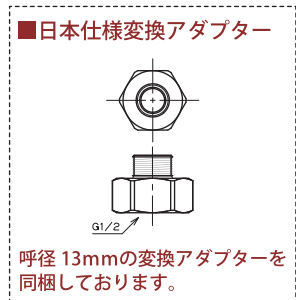

KITCHEN FAUCETS

シングルレバーキッチン混合栓 (プルダウンシャワー)

■ Trinsic® Pull-Down -Touch

■ モデル 9159 シリーズ

第三者認証取得

日本水道法に基づく給水装置の構造及び材質基準に対して、世界最大の第三者認証機関である IAPMO 及び CSA、一部機種については JWWA にて基準適合を受けています。

※掲載されているすべての内容の著作権は、当社に帰属するか、当社が著作権者より許諾を得て使用しているものです。

著作権法および関連法律、条約により、私的使用など明示的に認められる範囲を超えて、本製品図の掲載内容 (文章、画像、図面など) の一部およびすべてについて、事前の許諾なく無断で複製、転載、送信、放送、配布、貸与、翻訳、変造することは、著作権侵害となり、法的に罰せられることがあります。このため、当社および著作権者からの許可無く、掲載内容の一部およびすべてを複製、転載または配布、印刷など、第三者の利用に供することを禁止します。

scale 1/7.5

《輸入販売元》

株式会社ロッキーズコーポレーション

東京都港区南青山6-10-18 Tri-Angle MINAMIAOYAMA 2F

TEL.03-6450-6355 FAX.03-6450-6035

<https://rs-bd.com>