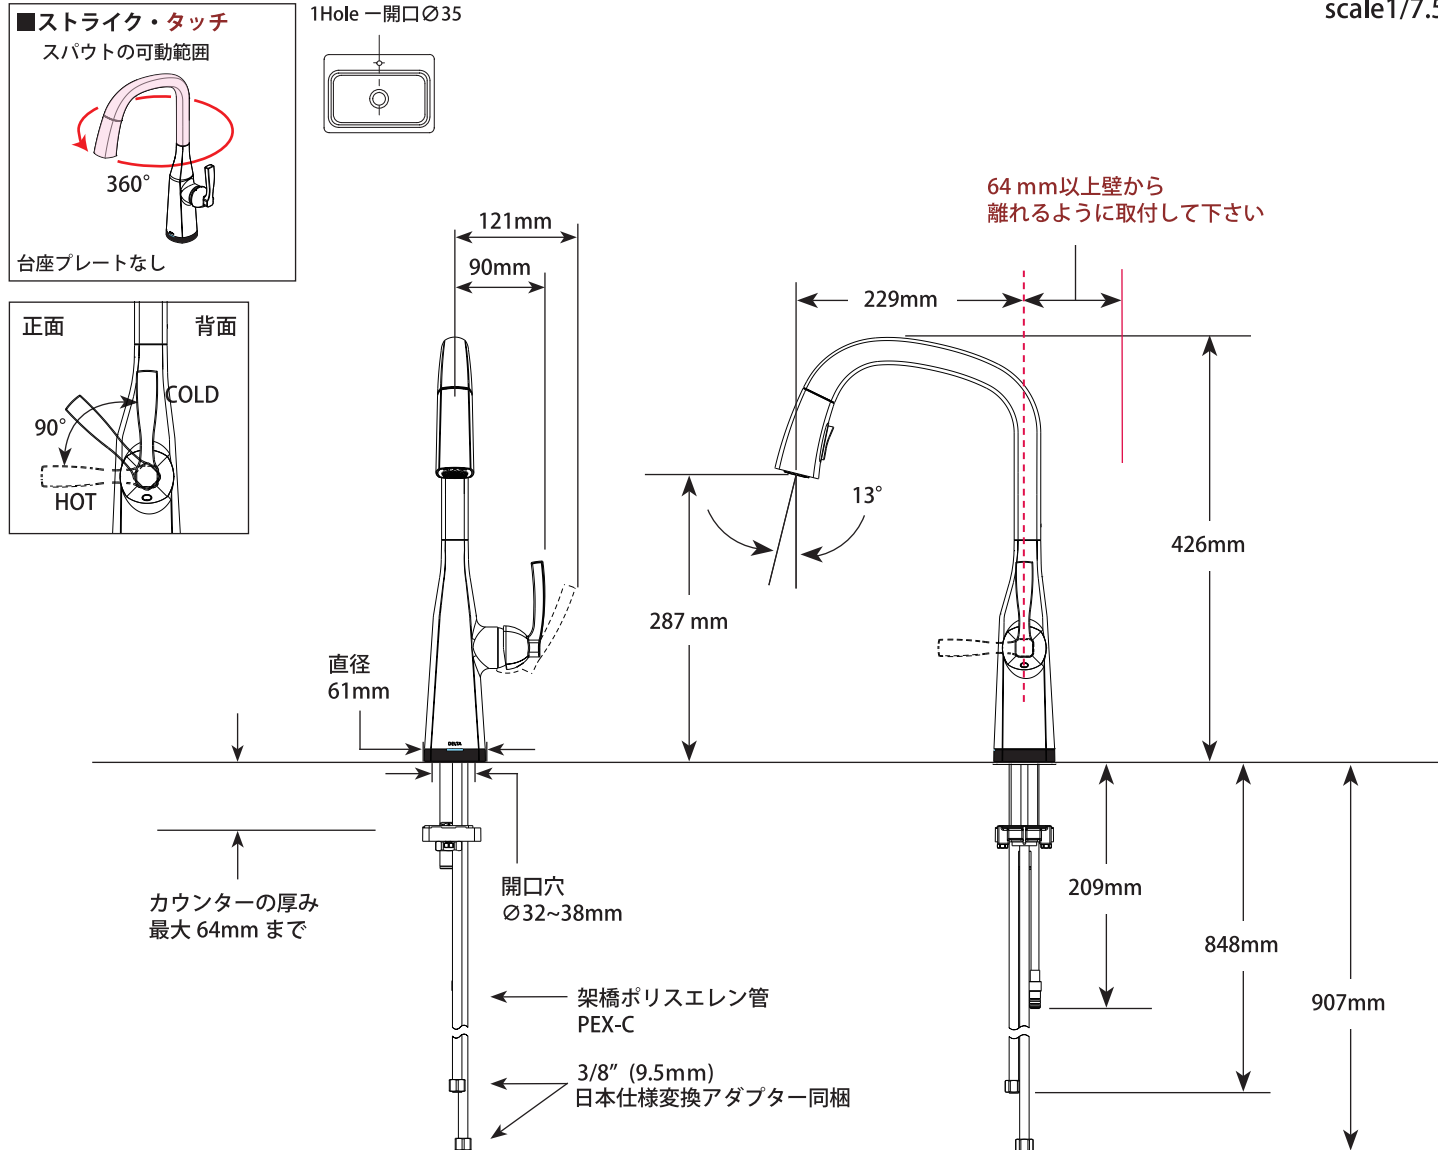

KITCHEN FAUCETS

シングルレバーキッチン混合栓 (プルダウンシャワー)

■ Stryke™ Pull-Down -Touch ■ モデル 9176T シリーズ タッチ水栓

第三者認証取得

日本水道法に基づく給水装置の構造及び材質基準に対して、世界最大の第三者認証機関である IAPMO 及び CSA にて基準適合を受けています。

※掲載されているすべての内容の著作権は、当社に帰属するか、当社が著作権者より許諾を得て使用しているものです。

節湯
A1

scale 1/7.5

■ 日本仕様アダプター

■ 電磁弁

■ ACアダプター (PSE規格)

《輸入販売元》

株式会社ロッキーズコーポレーション

東京都港区南青山6-10-18 Tri-Angle MINAMIAOYAMA 2F