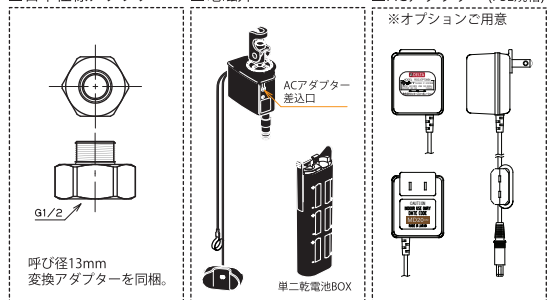

節湯
A1

scale 1/7.5

■ 日本仕様アダプター

■ 電磁弁

■ ACアダプター (PSE規格)

《輸入販売元》

株式会社ロッキーズコーポレーション

東京都港区南青山6-10-18 Tri-Angle MINAMIAOYAMA 2F