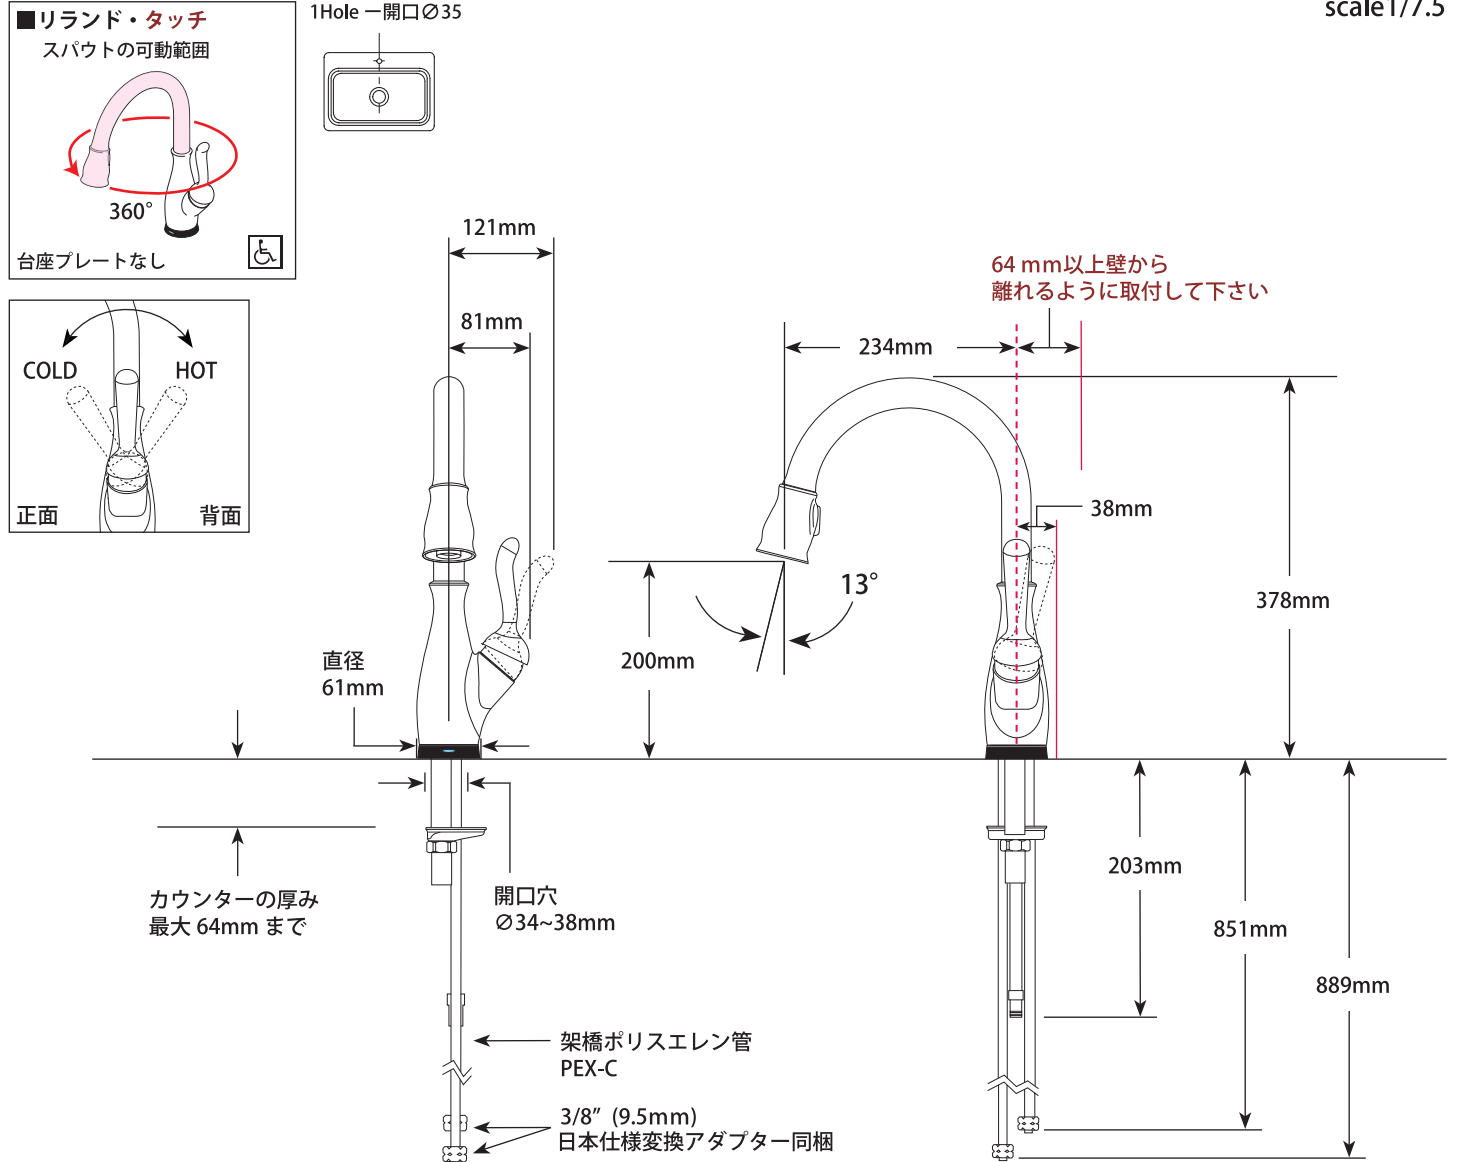

### ■ モデル 9178T シリーズ タッチ水栓

#### 第三者認証取得

日本水道法に基づく給水装置の構造及び材質基準に対して、世界最大の第三者認証機関である IAPMO 及び CSA にて基準適合を受けています。

※掲載されているすべての内容の著作権は、当社に帰属するか、当社が著作権者より許諾を得て使用しているものです。

著作権法および関連法律、条約により、私的使用など明示的に認められる範囲を超えて、本製品図の掲載内容（文章、画像、図面など）の一部およびすべてについて、事前の許諾なく無断で複製、転載、送信、放送、配布、貸与、翻訳、変造することは、著作権侵害となり、法的に罰せられることがあります。このため、当社および著作権者からの許可なく、掲載内容の一部およびすべてを複製、転載または配布、印刷など、第三者の利用に供することを禁止します。

#### Smart Innovations

- Diamond™ Seal Technology
- Touch2O® Technology
- MagnaTite® Docking System
- Touch Clean® Technology

節湯  
A1

scale 1/7.5