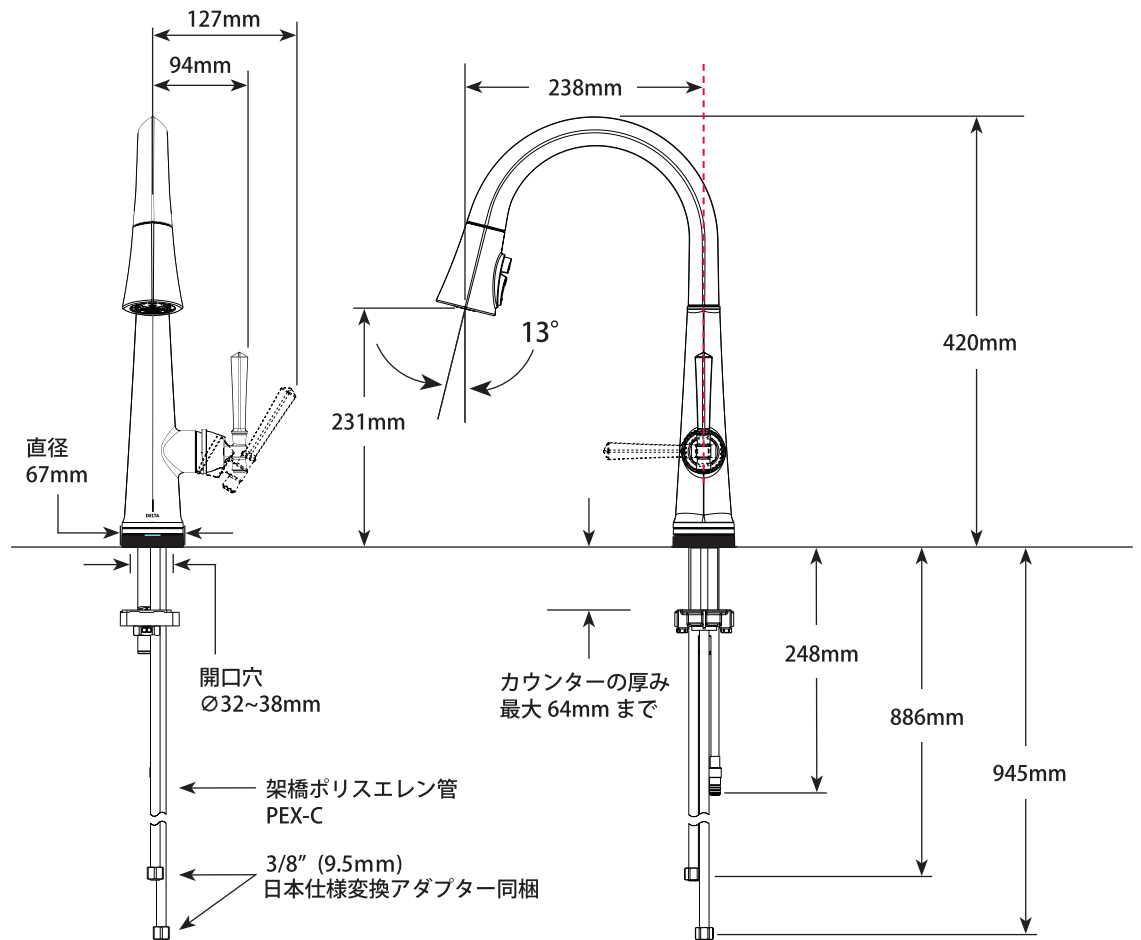

KITCHEN FAUCETS

シングルレバーキッチン混合栓 (プルダウンシャワー)

■ Emmeline™ Pull-Down -Touch ■ モデル 9182T シリーズ タッチ水栓

第三者認証取得

日本水道法に基づく給水装置の構造及び材質基準に対して、世界最大の第三者認証機関である IAPMO 及び CSA にて基準適合を受けています。

※掲載されているすべての内容の著作権は、当社に帰属するか、当社が著作権者より許諾を得て使用しているものです。
著作権法および関連法律、条約により、私的使用など明示的に認められる範囲を超えて、本製品図の掲載内容（文章、画像、図面など）の一部およびすべてについて、事前の許諾なく無断で複製、転載、送信、放送、配布、貸与、翻訳、変造することは、著作権侵害となり、法的に罰せられることがあります。このため、当社および著作権者からの許可なく、掲載内容の一部およびすべてを複製、転載または配布、印刷など、第三者の利用に供することを禁止します。

scale 1/7.5

1Hole 一開口φ35

《輸入販売元》

株式会社ロッキーズコーポレーション
東京都港区南青山6-10-18 Tri-Angle MINAMIAOYAMA 2F
TEL.03-6450-6355 FAX.03-6450-6035

<https://rs-bd.com>

※ACアダプターは乾電池と併用して下さい。単相100V専用コンセント及びブレーカーを設けて下さい。
通常時はACアダプターから電源供給され、停電時は乾電池から電源供給することが出来ます。