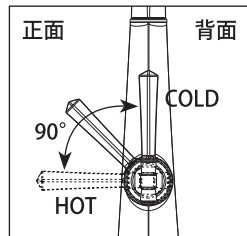

《輸入販売元》

株式会社ロッキーズコーポレーション
東京都港区南青山6-10-18 Tri-Angle MINAMIAOYAMA 2F
TEL.03-6450-6355 FAX.03-6450-6035

<https://rs-bd.com>

※ACアダプターは乾電池と併用して下さい。単相100V専用コンセント及びブレーカーを設けて下さい。
通常時はACアダプターから電源供給され、停電時は乾電池から電源供給することが出来ます。