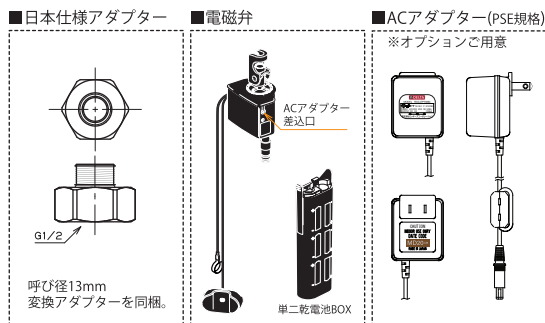

KITCHEN FAUCETS

シングルレバーキッチン混合栓 (プルダウンシャワー)

■ Emmeline™ Pull-Down -Touch ■ モデル 9182T シリーズ タッチ水栓

第三者認証取得

日本水道法に基づく給水装置の構造及び材質基準に対して、世界最大の第三者認証機関である IAPMO 及び CSA にて基準適合を受けています。

※掲載されているすべての内容の著作権は、当社に帰属するか、当社が著作権者より許諾を得て使用しているものです。
著作権法および関連法律、条約により、私的使用など明示的に認められる範囲を超えて、本製品図の掲載内容（文章、画像、図面など）の一部およびすべてについて、事前の許諾なく無断で複製、転載、送信、放送、配布、貸与、翻訳、変造することは、著作権侵害となり、法的に罰せられることがあります。このため、当社および著作権者からの許可なく、掲載内容の一部およびすべてを複製、転載または配布、印刷など、第三者の利用に供することを禁止します。

scale 1/7.5

1Hole 一開口φ35

《輸入販売元》

株式会社ロッキーズコーポレーション
東京都港区南青山6-10-18 Tri-Angle MINAMIAOYAMA 2F
TEL.03-6450-6355 FAX.03-6450-6035

<https://rs-bd.com>

※ACアダプターは乾電池と併用して下さい。単相100V専用コンセント及びブレーカーを設けて下さい。
通常時はACアダプターから電源供給され、停電時は乾電池から電源供給することが出来ます。