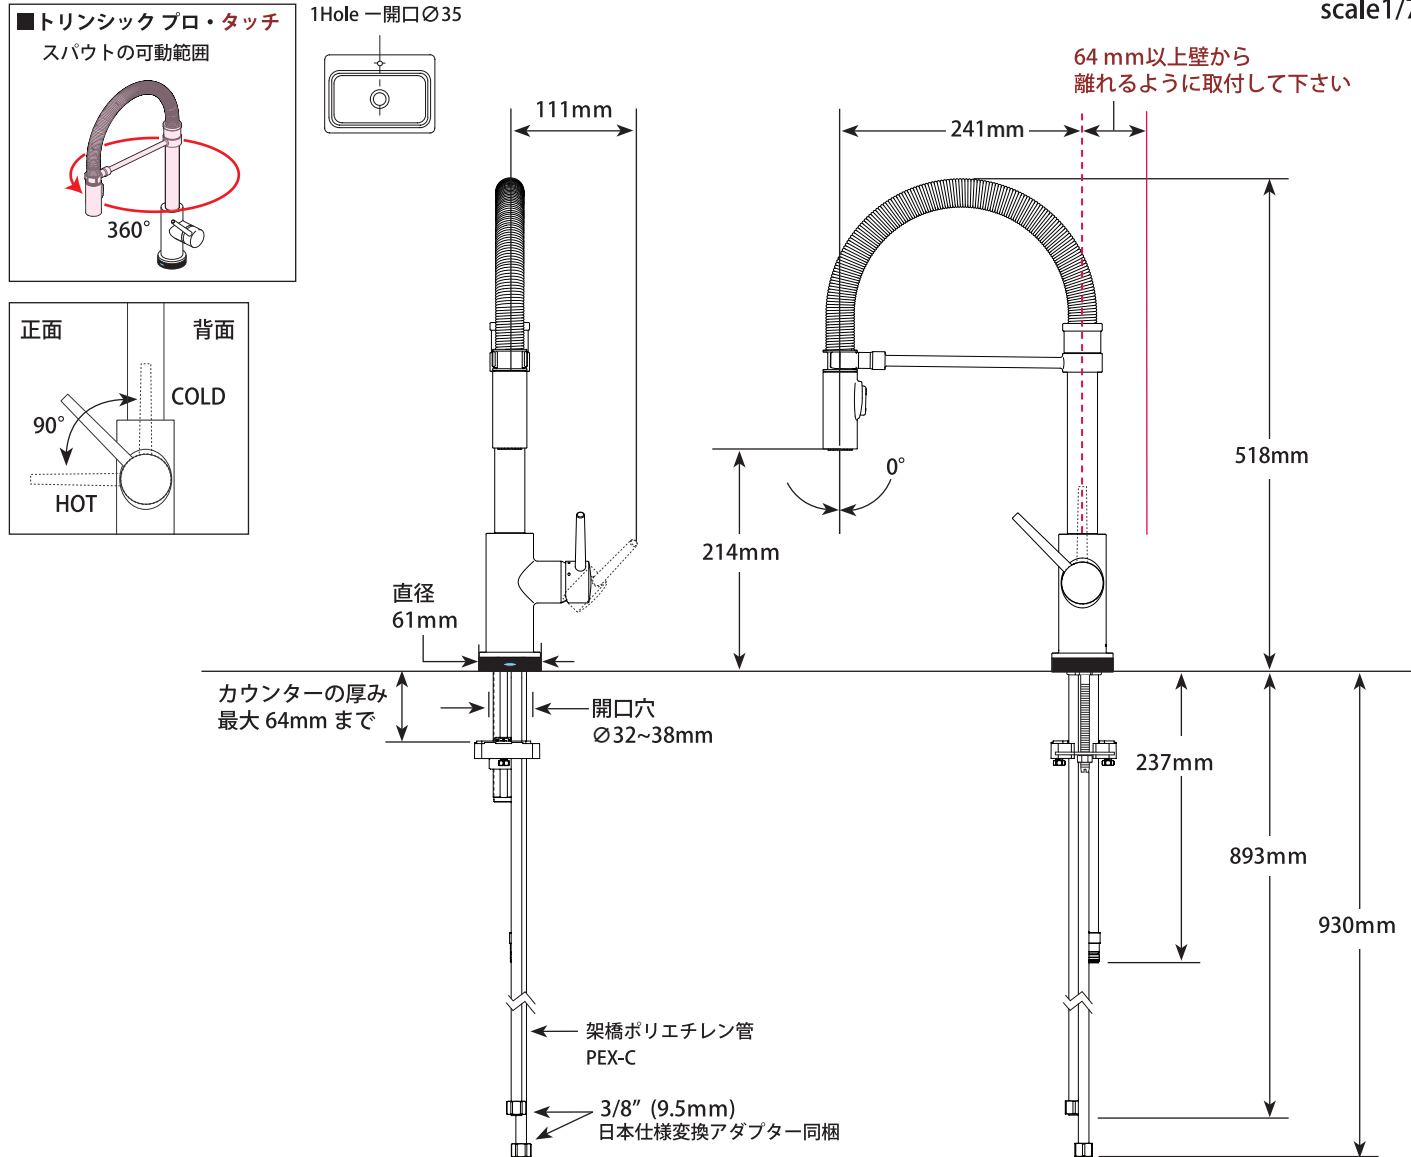

KITCHEN FAUCETS

シングルレバーキッチン混合栓 (プルダウン & アンドックシャワー)

■ Trinsic® Pro Pull-Down & Un-Dock -Touch ■ モデル 9659T シリーズ タッチ水栓

Smart Innovations

- Diamond™ Seal Technology
- Touch2O® Technology
- MagnaTite® Docking System
- Touch Clean® Technology

第三者認証取得

日本水道法に基づく給水装置の構造及び材質基準に対して、世界最大の第三者認証機関である IAPMO 及び CSA、一部機種については JWVA にて基準適合を受けています。

※掲載されているすべての内容の著作権は、当社に帰属するか、当社が著作権者より許諾を得て使用しているものです。

著作権法および関連法律、条約により、私的使用など明示的に認められる範囲を超えて、本製品図の掲載内容（文章、画像、図面など）の一部およびすべてについて、事前の許諾なく無断で複製、転載、送信、放送、配布、貸与、翻訳、変造することは、著作権侵害となり、法的に罰せられることがあります。このため、当社および著作権者からの許可無く、掲載内容の一部およびすべてを複製、転載または配布、印刷など、第三者の利用に供することを禁止します。

節湯
A1

scale 1/7.5

■ スプリングスパウトはアンドック(脱着)シャワーヘッドはプルダウン出来ます。

■ 日本仕様アダプター

■ 電磁弁

■ ACアダプター(PSE規格)

《輸入販売元》

株式会社ロッキーズコーポレーション
東京都港区南青山6-10-18 Tri-Angle MINAMIAOYAMA 2F
TEL.03-6450-6355 FAX.03-6450-6035