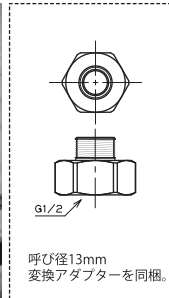

節湯
A1

scale 1/7.5

■ スプリングスパウトはアンドック(脱着)シャワーヘッドはプルダウン出来ます。

■ 日本仕様アダプター

■ 電磁弁

■ ACアダプター(PSE規格)

《輸入販売元》

株式会社ロッキーズコーポレーション
東京都港区南青山6-10-18 Tri-Angle MINAMIAOYAMA 2F
TEL.03-6450-6355 FAX.03-6450-6035