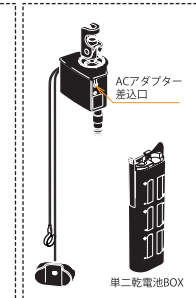

KITCHEN FAUCETS

シングルレバーキッチン混合栓 (プルダウン & アンドックシャワー)

■ Trinsic® Pro Pull-Down & Un-Dock -Touch ■ モデル 9659T シリーズ タッチ水栓

Smart Innovations

- Diamond™ Seal Technology
- Touch2O® Technology
- MagnaTite® Docking System
- Touch Clean® Technology

節湯
A1

scale 1/7.5

■ スプリングスパウトはアンドック(脱着)シャワーヘッドはプルダウン出来ます。

■ 日本仕様アダプター

■ 電磁弁

■ ACアダプター(PSE規格)

《輸入販売元》

株式会社ロッキーズコーポレーション
東京都港区南青山6-10-18 Tri-Angle MINAMIAOYAMA 2F
TEL.03-6450-6355 FAX.03-6450-6035