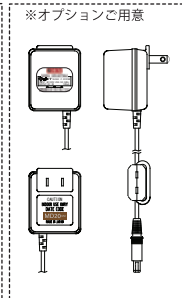

KITCHEN FAUCETS

シングルレバーキッチン混合栓 (プルダウン & アンドックシャワー)

■ Trinsic® Pro Pull-Down & Un-Dock -Touch ■ モデル 9659T シリーズ タッチ水栓

Smart Innovations

- Diamond™ Seal Technology
- Touch2O® Technology
- MagnaTite® Docking System
- Touch Clean® Technology

節湯
A1

scale 1/7.5

■ スプリングスパウトはアンドック(脱着)シャワーヘッドはプルダウン出来ます。

■ 日本仕様アダプター

■ 電磁弁

■ ACアダプター(PSE規格)

《輸入販売元》

株式会社ロッキーズコーポレーション
東京都港区南青山6-10-18 Tri-Angle MINAMIAOYAMA 2F
TEL.03-6450-6355 FAX.03-6450-6035

<https://rs-bd.com>

※ACアダプターは乾電池と併用して下さい。
通常時はACアダプターから電源供給され、停電時は乾電池から電源供給することが出来ます。