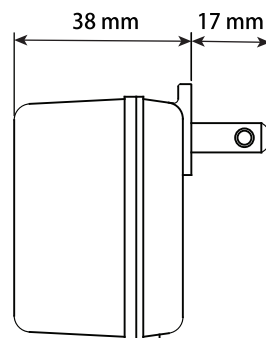

## ■ ACアダプター

フェライトコア

scale 1/5

コード長さ  
800mm

- PSE規格取得
- 定格入力: AC100V、50/60Hz、4VA
- 定格出力: DC9V、100mA
- 重量: 200g
- プラグ極性: プラグセンター (+)