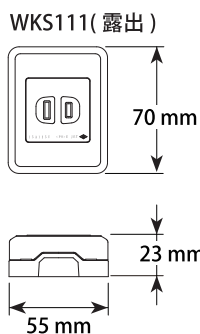

《推奨コンセント》

パナソニック製 単相 100V 15A 2芯コンセント
電源は専用コンセント及びブレーカーを設けてください。