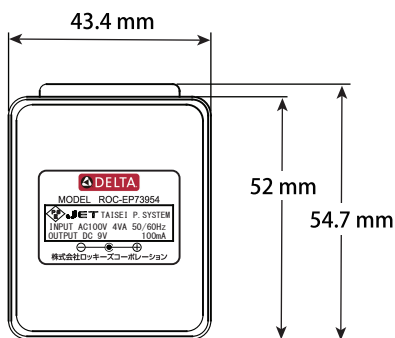

## ■ ACアダプター

フェライトコア

scale 1/5

コード長さ  
800mm

- PSE規格取得
- 定格入力: AC100V、50/60Hz、4VA
- 定格出力: DC9V、100mA
- 重量: 200g
- プラグ極性: プラグセンター (+)