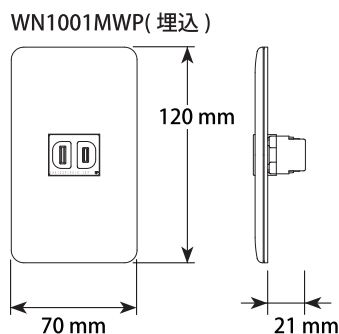

《推奨コンセント》

パナソニック製 単相 100V 15A 2芯コンセント
電源は専用コンセント及びブレーカーを設けてください。